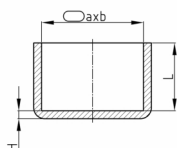

Produktgruppe OK

Kappen aus Polyethylene für Ovalrohre

Standardfarben

- schwarz

Material

- Polyethylen (PE)

Bestellnummer	a	b	H	L
	mm	mm	mm	mm
OK 30x15	30	15	3	23
OK 38x20	38	20	5	14