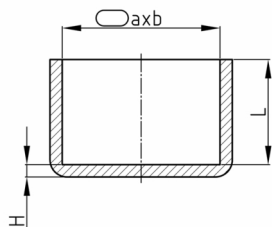

Produktgruppe OK

Kappen aus Polyethylene für Ovalrohre

Standardfarben

- schwarz

Material

- Polyethylen (PE)

Bestellnummer	a	b	H	L
	mm	mm	mm	mm
OK 30x15	30	15	3	23
OK 38x20	38	20	5	14