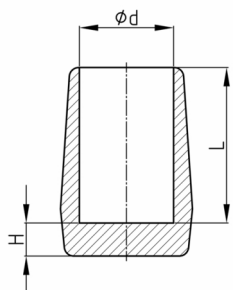

Walter Bethke GmbH & Co. KG

Technische Kunststoff - und Hybridprodukte

Produktgruppe EL

Lange Kappen aus Weich-PVC mit mindestens 6 mm Boden

Standardfarben

- schwarz

Material

- Weich-PVC (PVC-P)

Bestellnummer	d	H	L
	mm	mm	mm
EL 10	10	6	22
EL 12	12	7	24
EL 14	14	7	27
EL 16	16	7	29
EL 18	18	7	31
EL 20	20	7	33