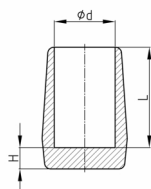

Produktgruppe EL

Lange Kappen aus Weich-PVC mit mindestens 6 mm Boden

Standardfarben

- schwarz

Material

- Weich-PVC (PVC-P)

Bestellnummer	d	H	L
	mm	mm	mm
EL 10	10	6	22
EL 12	12	7	24
EL 14	14	7	27
EL 16	16	7	29
EL 18	18	7	31
EL 20	20	7	33