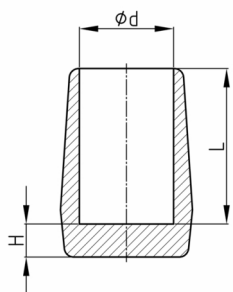

Walter Bethke GmbH & Co. KG

Technische Kunststoff - und Hybridprodukte

Produktgruppe EL

Lange Kappen aus Weich-PVC mit mindestens 6 mm Boden

Standardfarben

- schwarz

Material

- Weich-PVC (PVC-P)

Bestellnummer	d	H	L
	mm	mm	mm
EL 10	10	6	22
EL 12	12	7	24
EL 14	14	7	27
EL 16	16	7	29
EL 18	18	7	31
EL 20	20	7	33