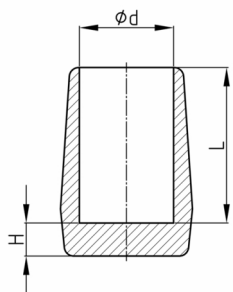

Produktgruppe EL

Lange Kappen aus Weich-PVC mit mindestens 6 mm Boden

Standardfarben

- schwarz

Material

- Weich-PVC (PVC-P)

Bestellnummer	d	H	L
	mm	mm	mm
EL 10	10	6	22
EL 12	12	7	24
EL 14	14	7	27
EL 16	16	7	29
EL 18	18	7	31
EL 20	20	7	33