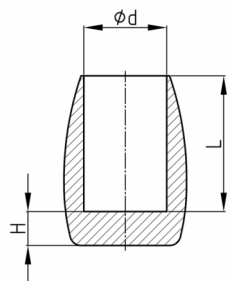

Walter Bethke GmbH & Co. KG

Technische Kunststoff - und Hybridprodukte

Produktgruppe EB

Lange Kappen aus Weich-PVC mit mindestens 5 mm Boden

Standardfarben

- schwarz

Material

- Weich-PVC (PVC-P)

Bestellnummer	d	H	L
	mm	mm	mm
EB 6	6	5	14
EB 8	8	5	16
EB 10	10	5	18
EB 12	12	6	20
EB 14	14	7	21
EB 16	16	7	23
EB 18	18	7	24