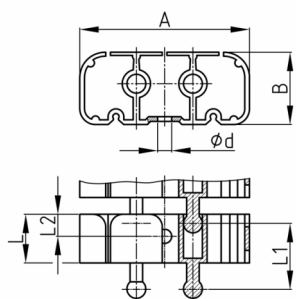

Produktgruppe KBKCLZ1

Kettenglied aus PP mit Befestigungsloch zur Fixierung der Kabelkette KBKCL

Standardfarben

- schwarz
- weiß
- natur - transluzent
- silber

Material

- Polypropylen (PP)

Bestellnummer	A	B	d	L	L1	L2
	mm	mm	mm	mm	mm	mm
KBKCLZ1 / Fix- Element	53	23	4,5	15,5	21,5	7