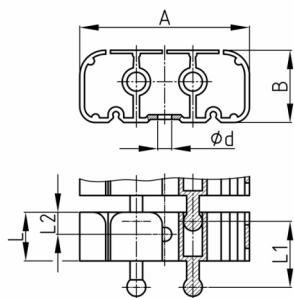

Produktgruppe KBKCLZ1

Kettenglied aus PP mit Befestigungsloch zur Fixierung der Kabelkette KBKCL

Standardfarben

- schwarz
- weiß
- natur - transluzent
- silber

Material

- Polypropylen (PP)

Bestellnummer	A	B	d	L	L1	L2
	mm	mm	mm	mm	mm	mm
KBKCLZ1 / Fix- Element	53	23	4,5	15,5	21,5	7