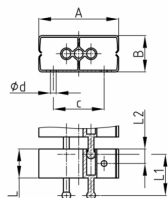

Produktgruppe KBKCUBZ1

Kettenglied aus PP mit Befestigungsloch zur Fixierung der Kabelkette KBKCUB

Standardfarben

- schwarz
- weiß
- natur - transluzent
- silber

Material

- Polypropylen (PP)

Bestellnummer	A	B	c	d	L	L1	L2
	mm	mm	mm	mm	mm	mm	mm
KBKCUBZ1 / Fix- Element	55	25	30	4	20	30	10