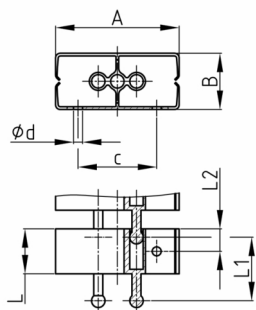

Produktgruppe KBKCUBZ1

Kettenglied aus PP mit Befestigungsloch zur Fixierung der Kabelkette KBKCUB

Standardfarben

- schwarz
- weiß
- natur - transluzent
- silber

Material

- Polypropylen (PP)

Bestellnummer	A	B	c	d	L	L1	L2
	mm	mm	mm	mm	mm	mm	mm
KBKCUBZ1 / Fix- Element	55	25	30	4	20	30	10