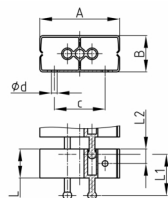

Produktgruppe KBKCUBZ1

Kettenglied aus PP mit Befestigungsloch zur Fixierung der Kabelkette KBKCUB

Standardfarben

- schwarz
- weiß
- natur - transluzent
- silber

Material

- Polypropylen (PP)

Bestellnummer	A	B	c	d	L	L1	L2
	mm	mm	mm	mm	mm	mm	mm
KBKCUBZ1 / Fix- Element	55	25	30	4	20	30	10