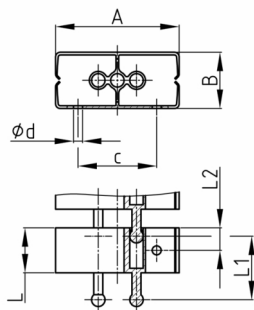

Produktgruppe KBKCUBZ1

Kettenglied aus PP mit Befestigungsloch zur Fixierung der Kabelkette KBKCUB

Standardfarben

- schwarz
- weiß
- natur - transluzent
- silber

Material

- Polypropylen (PP)

Bestellnummer	A	B	c	d	L	L1	L2
	mm	mm	mm	mm	mm	mm	mm
KBKCUBZ1 / Fix- Element	55	25	30	4	20	30	10