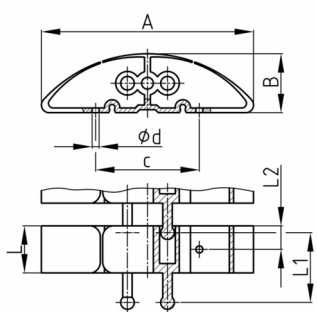

**Produktgruppe** KBKPROZ1

Kettenglied aus PP mit Befestigungsloch zur Fixierung der Kabelkette KBKPRO

### Material

- Polypropylen (PP)

Bestellnummer	A	B	c	d	L	L1	L2
	mm	mm	mm	mm	mm	mm	mm
KBKPROZ1 / Fix- Element	90	24	44	3	20	29,5	10