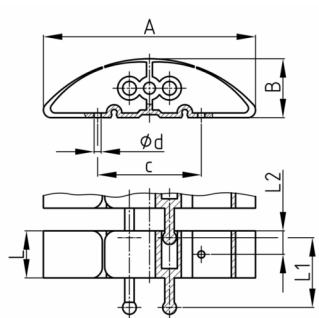

Produktgruppe KBKPROZ1

Kettenglied aus PP mit Befestigungsloch zur Fixierung der Kabelkette KBKPRO

Standardfarben

- schwarz
- weiß
- natur - transluzent
- silber

Material

- Polypropylen (PP)

Bestellnummer	A	B	c	d	L	L1	L2
	mm	mm	mm	mm	mm	mm	mm
KBKPROZ1 / Fix- Element	90	24	44	3	20	29,5	10