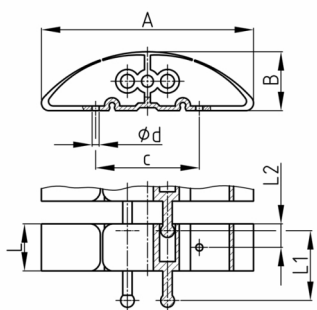

Produktgruppe KBKPROZ1

Kettenglied aus PP mit Befestigungsloch zur Fixierung der Kabelkette KBKPRO

Standardfarben

- schwarz
- weiß
- natur - transluzent
- silber

Material

- Polypropylen (PP)

Bestellnummer	A	B	c	d	L	L1	L2
	mm	mm	mm	mm	mm	mm	mm
KBKPROZ1 / Fix- Element	90	24	44	3	20	29,5	10