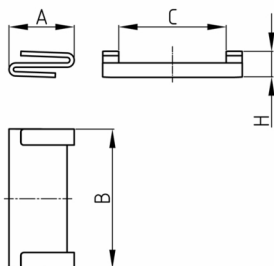

### Produktgruppe KBKZ7

Befestigungswinkel aus Stahl zur Befestigung der Kabelketten-Installationssysteme an (Blech-) Kanten für Kabelketten KBKCL, KBKFLII, KBKCUB, KBKCMX, KBKPM und KBKPRO

#### Material

- Stahl lackiert

Bestellnummer	A	B	C	H
	mm	mm	mm	mm
KBKZ7 Channel	23	48	37	9