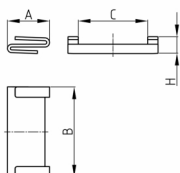

### Produktgruppe KBKZ7

Befestigungswinkel aus Stahl zur Befestigung der Kabelketten-Installationssysteme an (Blech-) Kanten für Kabelketten KBKCL, KBKFLII, KBKCUB, KBKCMX, KBKPM und KBKPRO

#### Material

- Stahl lackiert

Bestellnummer	A	B	C	H
	mm	mm	mm	mm
KBKZ7 Channel	23	48	37	9