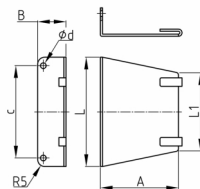

Produktgruppe KBKZ8

Befestigungswinkel aus Stahl zur senkrechten Befestigung von Kabelketten KBKCL, KBKFLII, KBKCUB, KBKCMX und KBKPRO an Büroschreibtischen

Standardfarben

- schwarz
- silber

Material

- Stahl lackiert

Produktinformationen

- KBKZ8L ist geeignet für den Anschluss an Evoline Port

Bestellnummer	A	B	c	d	L	L1
	mm	mm	mm	mm	mm	mm
KBKZ8L Fix-Element 90-L	56	20	64	4	77	56
KBKZ8S Fix-Element 90-S	20	20	30	4	48	