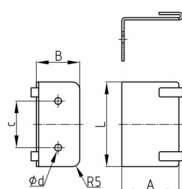

### Produktgruppe KBKZ8

Befestigungswinkel aus Stahl zur senkrechten Befestigung von Kabelketten KBKCL, KBKFLII, KBKCUB, KBKCMX und KBKPRO an Büroschreibtischen

#### Produktinformationen

- KBKZ8L ist geeignet für den Anschluss an Evoline Port

Bestellnummer	A	B	c	d	L	L1
	mm	mm	mm	mm	mm	mm
KBKZ8L Fix-Element 90-L	56	20	64	4	77	56
KBKZ8S Fix-Element 90-S	20	20	30	4	48	