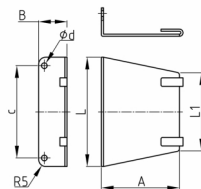

Produktgruppe KBKZ8

Befestigungswinkel aus Stahl zur senkrechten Befestigung von Kabelketten KBKCL, KBKFLII, KBKCUB, KBKCMX und KBKPRO an Büroschreibtischen

Standardfarben

- schwarz
- silber

Material

- Stahl lackiert

Produktinformationen

- KBKZ8L ist geeignet für den Anschluss an Evoline Port

Bestellnummer	A	B	c	d	L	L1
	mm	mm	mm	mm	mm	mm
KBKZ8L Fix-Element 90-L	56	20	64	4	77	56
KBKZ8S Fix-Element 90-S	20	20	30	4	48	