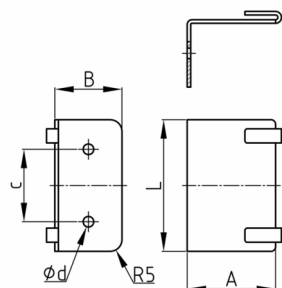

Produktgruppe KBKZ8

Befestigungswinkel aus Stahl zur senkrechten Befestigung von Kabelketten KBKCL, KBKFLII, KBKCUB, KBKCMX und KBKPRO an Büroschreibtischen

Standardfarben

- schwarz
- silber

Material

- Stahl lackiert

Produktinformationen

- KBKZ8L ist geeignet für den Anschluss an Evoline Port

Bestellnummer	A	B	c	d	L	L1
	mm	mm	mm	mm	mm	mm
KBKZ8L Fix-Element 90-L	56	20	64	4	77	56
KBKZ8S Fix-Element 90-S	20	20	30	4	48	