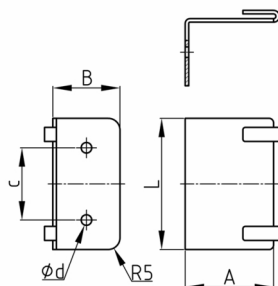

Produktgruppe KBKZ8

Befestigungswinkel aus Stahl zur senkrechten Befestigung von Kabelketten KBKCL, KBKFLII, KBKCUB, KBKCMX und KBKPRO an Büroschreibtischen

Standardfarben

- schwarz
- silber

Material

- Stahl lackiert

Produktinformationen

- KBKZ8L ist geeignet für den Anschluss an Evoline Port

Bestellnummer	A	B	c	d	L	L1
	mm	mm	mm	mm	mm	mm
KBKZ8L Fix-Element 90-L	56	20	64	4	77	56
KBKZ8S Fix-Element 90-S	20	20	30	4	48	