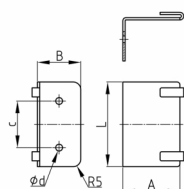

Produktgruppe KBKZ8

Befestigungswinkel aus Stahl zur senkrechten Befestigung von Kabelketten KBKCL, KBKFLII, KBKCUB, KBKCMX und KBKPRO an Büroschreibtischen

Standardfarben

- schwarz
- silber

Material

- Stahl lackiert

Produktinformationen

- KBKZ8L ist geeignet für den Anschluss an Evoline Port

Bestellnummer	A	B	c	d	L	L1
	mm	mm	mm	mm	mm	mm
KBKZ8L Fix-Element 90-L	56	20	64	4	77	56
KBKZ8S Fix-Element 90-S	20	20	30	4	48	