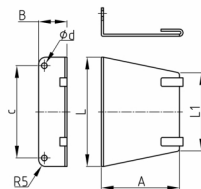

### Produktgruppe KBKZ8

Befestigungswinkel aus Stahl zur senkrechten Befestigung von Kabelketten KBKCL, KBKFLII, KBKCUB, KBKCMX und KBKPRO an Büroschreibtischen

#### Produktinformationen

- KBKZ8L ist geeignet für den Anschluss an Evoline Port

Bestellnummer	A	B	c	d	L	L1
	mm	mm	mm	mm	mm	mm
KBKZ8L Fix-Element 90-L	56	20	64	4	77	56
KBKZ8S Fix-Element 90-S	20	20	30	4	48	