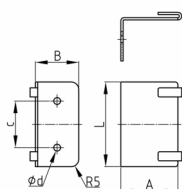

Produktgruppe KBKZ8

Befestigungswinkel aus Stahl zur senkrechten Befestigung von Kabelketten KBKCL, KBKFLII, KBKCUB, KBKCMX und KBKPRO an Büroschreibtischen

Standardfarben

- schwarz
- silber

Material

- Stahl lackiert

Produktinformationen

- KBKZ8L ist geeignet für den Anschluss an Evoline Port

Bestellnummer	A	B	c	d	L	L1
	mm	mm	mm	mm	mm	mm
KBKZ8L Fix-Element 90-L	56	20	64	4	77	56
KBKZ8S Fix-Element 90-S	20	20	30	4	48	