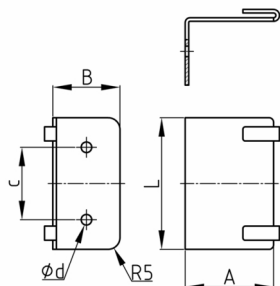

### Produktgruppe KBKZ8

Befestigungswinkel aus Stahl zur senkrechten Befestigung von Kabelketten KBKCL, KBKFLII, KBKCUB, KBKCMX und KBKPRO an Büroschreibtischen

#### Produktinformationen

- KBKZ8L ist geeignet für den Anschluss an Evoline Port

Bestellnummer	A	B	c	d	L	L1
	mm	mm	mm	mm	mm	mm
KBKZ8L Fix-Element 90-L	56	20	64	4	77	56
KBKZ8S Fix-Element 90-S	20	20	30	4	48	