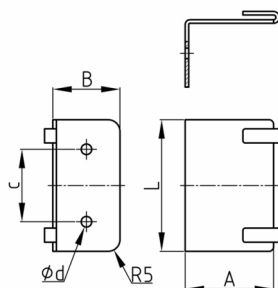

### Produktgruppe KBKZ8

Befestigungswinkel aus Stahl zur senkrechten Befestigung von Kabelketten KBKCL, KBKFLII, KBKCUB, KBKCMX und KBKPRO an Büroschreibtischen

#### Produktinformationen

- KBKZ8L ist geeignet für den Anschluss an Evoline Port

Bestellnummer	A	B	c	d	L	L1
	mm	mm	mm	mm	mm	mm
KBKZ8L Fix-Element 90-L	56	20	64	4	77	56
KBKZ8S Fix-Element 90-S	20	20	30	4	48	