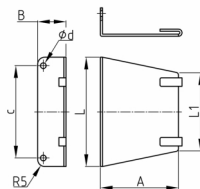

### Produktgruppe KBKZ8

Befestigungswinkel aus Stahl zur senkrechten Befestigung von Kabelketten KBKCL, KBKFLII, KBKCUB, KBKCMX und KBKPRO an Büroschreibtischen

#### Produktinformationen

- KBKZ8L ist geeignet für den Anschluss an Evoline Port

Bestellnummer	A	B	c	d	L	L1
	mm	mm	mm	mm	mm	mm
KBKZ8L Fix-Element 90-L	56	20	64	4	77	56
KBKZ8S Fix-Element 90-S	20	20	30	4	48	