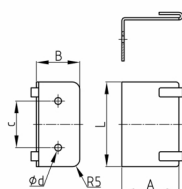

Produktinformationen

- KBKZ8L ist geeignet für den Anschluss an Evoline Port

Bestellnummer	A	B	c	d	L	L1
	mm	mm	mm	mm	mm	mm
KBKZ8L Fix-Element 90-L	56	20	64	4	77	56
KBKZ8S Fix-Element 90-S	20	20	30	4	48