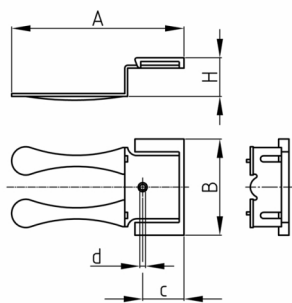

Produktgruppe KBKZ10

Elemente aus PP zum Anschluss von Kabelketten an handelsübliche Bodenauslässe

Standardfarben

- schwarz
- silber

Material

- Polypropylen (PP)

- *) = Clip L für den Anschluss an Kabelketten KBKCUB, KBKCMX und KBKPRO
- **) = ClipS für den Anschluss an Kabelketten KBKCL und KBKFLII

Bestellnummer	A	B	c	d	H
	mm	mm	mm	mm	mm
KBKZ10 Clip-L Floor *	91,5	51	22	3	20,5
KBKZ10 Clip-S Floor **	86	47	16	3	21