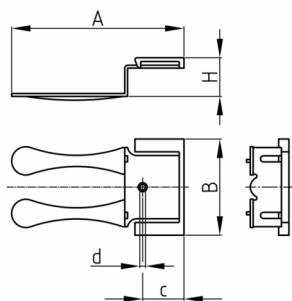

Produktgruppe KBKZ10

Elemente aus PP zum Anschluss von Kabelketten an handelsübliche Bodenauslässe

Standardfarben

- schwarz
- silber

Material

- Polypropylen (PP)

- *) = Clip L für den Anschluss an Kabelketten KBKCUB, KBKCMX und KBKPRO
- **) = ClipS für den Anschluss an Kabelketten KBKCL und KBKFLII

Bestellnummer	A	B	c	d	H
	mm	mm	mm	mm	mm
KBKZ10 Clip-L Floor *	91,5	51	22	3	20,5
KBKZ10 Clip-S Floor **	86	47	16	3	21