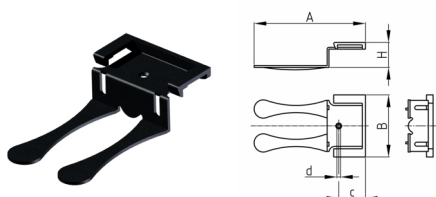

Produktgruppe KBKZ10

Elemente aus PP zum Anschluss von Kabelketten an handelsübliche Bodenauslässe

Standardfarben

- schwarz
- silber

Material

- Polypropylen (PP)

- *) = Clip L für den Anschluss an Kabelketten KBKCUB, KBKCMX und KBKPRO
- **) = ClipS für den Anschluss an Kabelketten KBKCL und KBKFLII

Bestellnummer	A	B	c	d	H
	mm	mm	mm	mm	mm
KBKZ10 Clip-L Floor *	91,5	51	22	3	20,5
KBKZ10 Clip-S Floor **	86	47	16	3	21