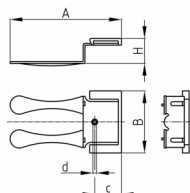

Produktgruppe KBKZ10

Elemente aus PP zum Anschluss von Kabelketten an handelsübliche Bodenauslässe

Standardfarben

- schwarz
- silber

Material

- Polypropylen (PP)

- *) = Clip L für den Anschluss an Kabelketten KBKCUB, KBKCMX und KBKPRO
- **) = ClipS für den Anschluss an Kabelketten KBKCL und KBKFLII

Bestellnummer	A	B	c	d	H
	mm	mm	mm	mm	mm
KBKZ10 Clip-L Floor *	91,5	51	22	3	20,5
KBKZ10 Clip-S Floor **	86	47	16	3	21