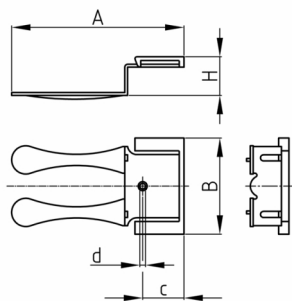

Produktgruppe KBKZ10

Elemente aus PP zum Anschluss von Kabelketten an handelsübliche Bodenauslässe

Standardfarben

- schwarz
- silber

Material

- Polypropylen (PP)

- *) = Clip L für den Anschluss an Kabelketten KBKCUB, KBKCMX und KBKPRO
- **) = ClipS für den Anschluss an Kabelketten KBKCL und KBKFLII

Bestellnummer	A	B	c	d	H
	mm	mm	mm	mm	mm
KBKZ10 Clip-L Floor *	91,5	51	22	3	20,5
KBKZ10 Clip-S Floor **	86	47	16	3	21