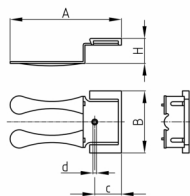

Produktgruppe KBKZ10

Elemente aus PP zum Anschluss von Kabelketten an handelsübliche Bodenauslässe

Standardfarben

- schwarz
- silber

Material

- Polypropylen (PP)

- *) = Clip L für den Anschluss an Kabelketten KBKCUB, KBKCMX und KBKPRO
- **) = ClipS für den Anschluss an Kabelketten KBKCL und KBKFLII

Bestellnummer	A	B	c	d	H
	mm	mm	mm	mm	mm
KBKZ10 Clip-L Floor *	91,5	51	22	3	20,5
KBKZ10 Clip-S Floor **	86	47	16	3	21