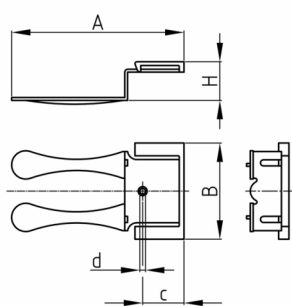

Produktgruppe KBKZ10

Elemente aus PP zum Anschluss von Kabelketten an handelsübliche Bodenauslässe

Standardfarben

- schwarz
- silber

Material

- Polypropylen (PP)

- *) = Clip L für den Anschluss an Kabelketten KBKCUB, KBKCMX und KBKPRO
- **) = ClipS für den Anschluss an Kabelketten KBKCL und KBKFLII

Bestellnummer	A	B	c	d	H
	mm	mm	mm	mm	mm
KBKZ10 Clip-L Floor *	91,5	51	22	3	20,5
KBKZ10 Clip-S Floor **	86	47	16	3	21