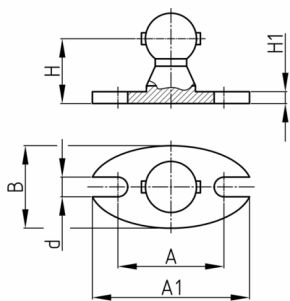

Produktgruppe KBKZ4

Tischbefestigung aus PP zur Fixierung der Kabelketten KBKPM und KBKQUA

Standardfarben

- schwarz
- weiß
- natur - transluzent
- silber

Material

- Polypropylen (PP)

Bestellnummer	A	A1	B	d	H	H1
	mm	mm	mm	mm	mm	mm
KBKZ4 Fix - Element (QUA + PM)	27	40	21	5	16,5	3