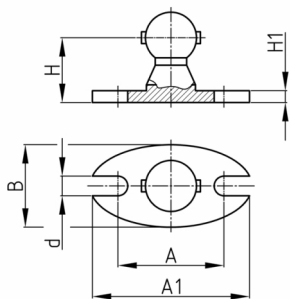

Produktgruppe KBKZ4

Tischbefestigung aus PP zur Fixierung der Kabelketten KBKPM und KBKQUA

Standardfarben

- schwarz
- weiß
- natur - transluzent
- silber

Material

- Polypropylen (PP)

Bestellnummer	A	A1	B	d	H	H1
	mm	mm	mm	mm	mm	mm
KBKZ4 Fix - Element (QUA + PM)	27	40	21	5	16,5	3