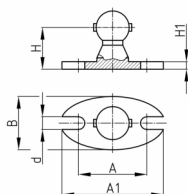

Produktgruppe KBKZ4

Tischbefestigung aus PP zur Fixierung der Kabelketten KBKPM und KBKQUA

Standardfarben

- schwarz
- weiß
- natur - transluzent
- silber

Material

- Polypropylen (PP)

Bestellnummer	A	A1	B	d	H	H1
	mm	mm	mm	mm	mm	mm
KBKZ4 Fix - Element (QUA + PM)	27	40	21	5	16,5	3