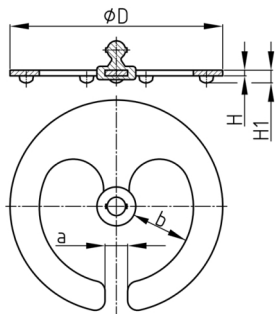

### Produktgruppe KBKZ5

Bodenplatte für Kabelkette KBKPM

#### Material

- Befestigungsclip: Polypropylen (PP)
- Bodenplatte: Stahl pulverbeschichtet

#### Produktinformationen

- Für Kabelkette "KBKPM"
- Die massive und robuste Bodenplatte (310 g) positioniert die Kabelkette sicher im Raum.
- Ideal bei fehlenden Bodenauslässen oder zur Nachrüstung in Altbauten ohne Doppelboden, Bodenauslässe oder Versorgungssäulen.
- Werkzeugfreie Koppelung an Kabelkette
- Die Bodenplatte wird komplett montiert geliefert. Ein Befestigungsclip für Kabelketten ist im Lieferumfang enthalten.
- 5 aufgeklebte GummifüÙe auf der Unterseite