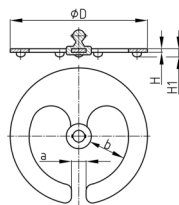

Produktgruppe KBKZ5

Bodenplatte für Kabelkette KBKPM

Standardfarben

- schwarz / Clip schwarz
- weiß / Clip weiß
- silber / Clip silber
- silber / Clip natur-transluzent

Material

- Befestigungsclip: Polypropylen (PP)
- Bodenplatte: Stahl pulverbeschichtet

Produktinformationen

- Für Kabelkette "KBKPM"
- Die massive und robuste Bodenplatte (310 g) positioniert die Kabelkette sicher im Raum.
- Ideal bei fehlenden Bodenauslässen oder zur Nachrüstung in Altbauten ohne Doppelboden, Bodenauslässe oder Versorgungssäulen.
- Werkzeugfreie Koppelung an Kabelkette
- Die Bodenplatte wird komplett montiert geliefert. Ein Befestigungsclip für Kabelketten ist im Lieferumfang enthalten.
- 5 aufgeklebte GummifüÙe auf der Unterseite