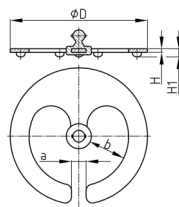

#### Material

- Befestigungsclip: Polypropylen (PP)
- Bodenplatte: Stahl pulverbeschichtet

#### Produktinformationen

- Für Kabelkette "KBKPM"
- Die massive und robuste Bodenplatte (310 g) positioniert die Kabelkette sicher im Raum.
- Ideal bei fehlenden Bodenauslässen oder zur Nachrüstung in Altbauten ohne Doppelboden, Bodenauslässe oder Versorgungssäulen.
- Werkzeugfreie Koppelung an Kabelkette
- Die Bodenplatte wird komplett montiert geliefert. Ein Befestigungsclip für Kabelketten ist im Lieferumfang enthalten.
- 5 aufgeklebte GummifüÙe auf der Unterseite