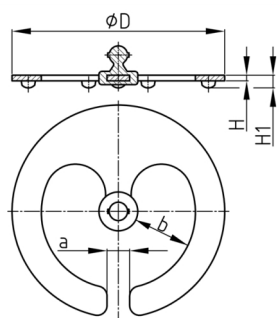

Produktgruppe KBKZ5

Bodenplatte für Kabelkette KBKPM

Standardfarben

- schwarz / Clip schwarz
- weiß / Clip weiß
- silber / Clip silber
- silber / Clip natur-transluzent

Material

- Befestigungsclip: Polypropylen (PP)
- Bodenplatte: Stahl pulverbeschichtet

Produktinformationen

- Für Kabelkette "KBKPM"
- Die massive und robuste Bodenplatte (310 g) positioniert die Kabelkette sicher im Raum.
- Ideal bei fehlenden Bodenauslässen oder zur Nachrüstung in Altbauten ohne Doppelboden, Bodenauslässe oder Versorgungssäulen.
- Werkzeugfreie Koppelung an Kabelkette
- Die Bodenplatte wird komplett montiert geliefert. Ein Befestigungsclip für Kabelketten ist im Lieferumfang enthalten.
- 5 aufgeklebte GummifüÙe auf der Unterseite