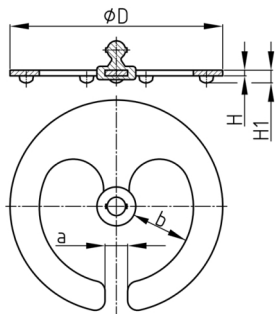

Produktgruppe KBKZ5

Bodenplatte für Kabelkette KBKPM

Standardfarben

- schwarz / Clip schwarz
- weiß / Clip weiß
- silber / Clip silber
- silber / Clip natur-transluzent

Material

- Befestigungsclip: Polypropylen (PP)
- Bodenplatte: Stahl pulverbeschichtet

Produktinformationen

- Für Kabelkette "KBKPM"
- Die massive und robuste Bodenplatte (310 g) positioniert die Kabelkette sicher im Raum.
- Ideal bei fehlenden Bodenauslässen oder zur Nachrüstung in Altbauten ohne Doppelboden, Bodenauslässe oder Versorgungssäulen.
- Werkzeugfreie Koppelung an Kabelkette
- Die Bodenplatte wird komplett montiert geliefert. Ein Befestigungsclip für Kabelketten ist im Lieferumfang enthalten.
- 5 aufgeklebte GummifüÙe auf der Unterseite