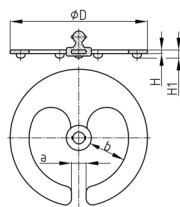

Produktgruppe KBKZ5

Bodenplatte für Kabelkette KBKPM

Standardfarben

- schwarz / Clip schwarz
- weiß / Clip weiß
- silber / Clip silber
- silber / Clip natur-transluzent

Material

- Befestigungsclip: Polypropylen (PP)
- Bodenplatte: Stahl pulverbeschichtet

Produktinformationen

- Für Kabelkette "KBKPM"
- Die massive und robuste Bodenplatte (310 g) positioniert die Kabelkette sicher im Raum.
- Ideal bei fehlenden Bodenauslässen oder zur Nachrüstung in Altbauten ohne Doppelboden, Bodenauslässe oder Versorgungssäulen.
- Werkzeugfreie Koppelung an Kabelkette
- Die Bodenplatte wird komplett montiert geliefert. Ein Befestigungsclip für Kabelketten ist im Lieferumfang enthalten.
- 5 aufgeklebte GummifüÙe auf der Unterseite