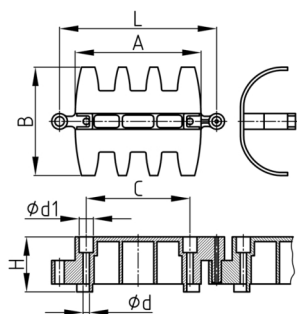

Produktgruppe KBFH

Horizontale Kabelführung aus PP für Schreib- oder Arbeitstische

Standardfarben

- schwarz
- weißaluminium RAL 9006

Material

- Polypropylen (PP)

- KBFHE = Einzelement

Bestellnummer	A	B	C	d	d1	H	L
	mm	mm	mm	mm	mm	mm	mm
KBFH 1400 mm / 14	80	70	66	4	9	35	100
KBFH 1600 mm / 16	80	70	66	4	9	35	100
KBFH 1800 mm / 18	80	70	66	4	9	35	100
KBFHE 100 mm	80	70	66	4	9	35	100