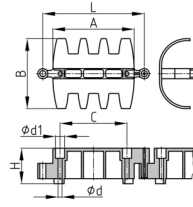

Produktgruppe KBFH

Horizontale Kabelführung aus PP für Schreib- oder Arbeitstische

Standardfarben

- schwarz
- weißaluminium RAL 9006

Material

- Polypropylen (PP)

- KBFHE = Einzelement

Bestellnummer	A	B	C	d	d1	H	L
	mm	mm	mm	mm	mm	mm	mm
KBFH 1400 mm / 14	80	70	66	4	9	35	100
KBFH 1600 mm / 16	80	70	66	4	9	35	100
KBFH 1800 mm / 18	80	70	66	4	9	35	100
KBFHE 100 mm	80	70	66	4	9	35	100