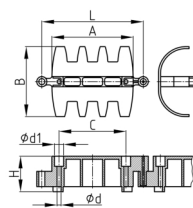

Produktgruppe KBFH

Horizontale Kabelführung aus PP für Schreib- oder Arbeitstische

Standardfarben

- schwarz
- weißaluminium RAL 9006

Material

- Polypropylen (PP)

- KBFHE = Einzelement

Bestellnummer	A	B	C	d	d1	H	L
	mm	mm	mm	mm	mm	mm	mm
KBFH 1400 mm / 14	80	70	66	4	9	35	100
KBFH 1600 mm / 16	80	70	66	4	9	35	100
KBFH 1800 mm / 18	80	70	66	4	9	35	100
KBFHE 100 mm	80	70	66	4	9	35	100