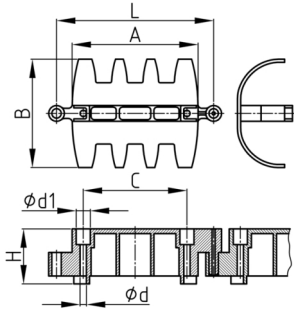

Produktgruppe KBFH

Horizontale Kabelführung aus PP für Schreib- oder Arbeitstische

Standardfarben

- schwarz
- weißaluminium RAL 9006

Material

- Polypropylen (PP)

- KBFHE = Einzelement

Bestellnummer	A	B	C	d	d1	H	L
	mm	mm	mm	mm	mm	mm	mm
KBFH 1400 mm / 14	80	70	66	4	9	35	100
KBFH 1600 mm / 16	80	70	66	4	9	35	100
KBFH 1800 mm / 18	80	70	66	4	9	35	100
KBFHE 100 mm	80	70	66	4	9	35	100