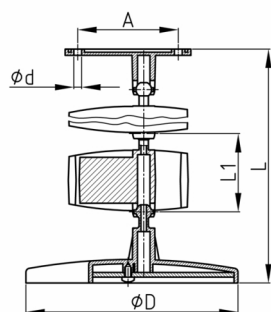

Produktgruppe KBKO

Ovales Kabelketten-Set aus PP zur Kabelzuführung zu Schreib- oder Arbeitstischen

Standardfarben

- schwarz
- weißaluminium RAL 9006

Material

- Polypropylen (PP)