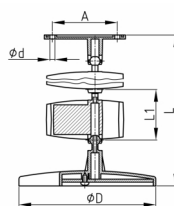

Produktgruppe KBKO

Ovales Kabelketten-Set aus PP zur Kabelzuführung zu Schreib- oder Arbeitstischen

Standardfarben

- schwarz
- weißaluminium RAL 9006

Material

- Polypropylen (PP)

- Kompletterverpackung im Einzelkarton (montierte Kettenglieder mit schwerem, blechverstärktem Fuß und Kopfstück mit angespritzten Kabelklemmen und Befestigungsschraubensatz)
- KBKOE = Einzelelement

Bestellnummer	A	d	D	L	L1	Element(e)	Für bis zu X Kabel
	mm	mm	mm	mm	mm	Stück	Stück
KBKO 720 - 820 mm/ 15 / 8	64	4,5	141	720-820	50	15	8
KBKO 1170 - 1270 mm/ 24 / 8	64	4,5	141	1170-1270	50	24	8
KBKOE 50 mm	4,5				50	1	