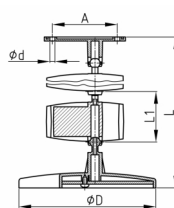

Produktgruppe KBKO

Ovales Kabelketten-Set aus PP zur Kabelzuführung zu Schreib- oder Arbeitstischen

Standardfarben

- schwarz
- weißaluminium RAL 9006

Material

- Polypropylen (PP)

- Kompletterverpackung im Einzelkarton (montierte Kettenglieder mit schwerem, blechverstärktem Fuß und Kopfstück mit angespritzten Kabelklemmen und Befestigungsschraubensatz)
- KBKOE = Einzelelement

Bestellnummer	A	d	D	L	L1	Element(e)	Für bis zu X Kabel
	mm	mm	mm	mm	mm	Stück	Stück
KBKO 720 - 820 mm/ 15 / 8	64	4,5	141	720-820	50	15	8
KBKO 1170 - 1270 mm/ 24 / 8	64	4,5	141	1170-1270	50	24	8
KBKOE 50 mm	4,5				50	1	