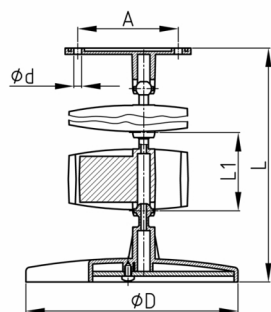

Produktgruppe KBKO

Ovales Kabelketten-Set aus PP zur Kabelzuführung zu Schreib- oder Arbeitstischen

Standardfarben

- schwarz
- weißaluminium RAL 9006

Material

- Polypropylen (PP)

- Kompletterverpackung im Einzelkarton (montierte Kettenglieder mit schwerem, blechverstärktem Fuß und Kopfstück mit angespritzten Kabelklemmen und Befestigungsschraubensatz)
- KBKOE = Einzelelement

Bestellnummer	A	d	D	L	L1	Element(e)	Für bis zu X Kabel
	mm	mm	mm	mm	mm	Stück	Stück
KBKO 720 - 820 mm/ 15 / 8	64	4,5	141	720-820	50	15	8
KBKO 1170 - 1270 mm/ 24 / 8	64	4,5	141	1170-1270	50	24	8
KBKOE 50 mm	4,5				50	1	