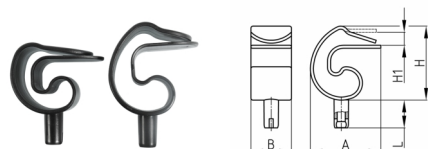

Produktgruppe KBKKL

Klemmanbindung aus ABS für Kabelketten KBKR und KBKO

Standardfarben

- schwarz
- weißaluminium RAL 9006

Material

- ABS

Bestellnummer	A	B	H	H1	L
	mm	mm	mm	mm	mm
KBKKL 15	67	40	52	15	23,5
KBKKL 24	66	40	67	24	23,5