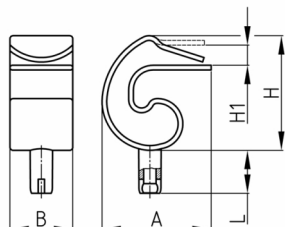

Produktgruppe KBKKL

Klemmanbindung aus ABS für Kabelketten KBKR und KBKO

Standardfarben

- schwarz
- weißaluminium RAL 9006

Material

- ABS

Bestellnummer	A	B	H	H1	L
	mm	mm	mm	mm	mm
KBKKL 15	67	40	52	15	23,5
KBKKL 24	66	40	67	24	23,5