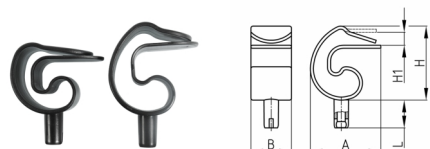

Produktgruppe KBKKL

Klemmanbindung aus ABS für Kabelketten KBKR und KBKO

Standardfarben

- schwarz
- weißaluminium RAL 9006

Material

- ABS

Bestellnummer	A	B	H	H1	L
	mm	mm	mm	mm	mm
KBKKL 15	67	40	52	15	23,5
KBKKL 24	66	40	67	24	23,5