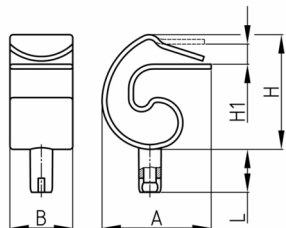

Produktgruppe KBKKL

Klemmanbindung aus ABS für Kabelketten KBKR und KBKO

Standardfarben

- schwarz
- weißaluminium RAL 9006

Material

- ABS

Bestellnummer	A	B	H	H1	L
	mm	mm	mm	mm	mm
KBKKL 15	67	40	52	15	23,5
KBKKL 24	66	40	67	24	23,5