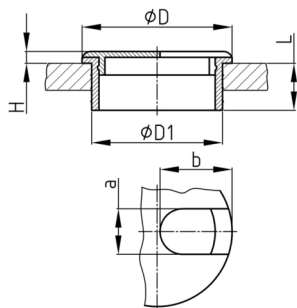

Produktgruppe KDK

Runde zweiteilige Kabeldurchführungen aus ABS

Standardfarben

- schwarz
- lichtgrau RAL 7035
- graualuminium RAL 9007

Material

- ABS

- Achtung, Auslaufartikel! Nur noch Lagerbestand erhältlich. Ersetzt durch Produktgruppe KDJ.

Bestellnummer	a	b	D	D1	H	L
	mm	mm	mm	mm	mm	mm
KDK 44,5 / 39 / 16,5	13	16	44,5	39	3	16,5
KDK 60 / 49 / 16,5	19	20,5	60	49	3,4	16,5