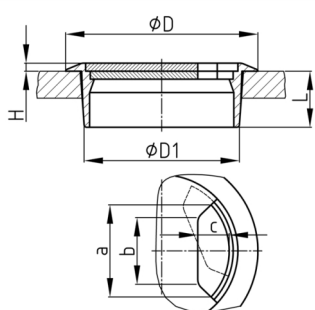

Produktgruppe PCS

Runde Kabeldurchführungen aus schlagfestem Polystyrol für Tische

Standardfarben

- schwarz

Material

- PS schlagfest (SB)

Bestellnummer	a	b	c	D	D1	H	L
	mm	mm	mm	mm	mm	mm	mm
PCS 72/60	34	24	12	72	60	3	21
PCS 91/80	42,5	30	15	91	80	3,5	21