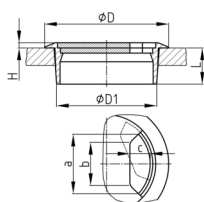

Produktgruppe PCS

Runde Kabeldurchführungen aus schlagfestem Polystyrol für Tische

Standardfarben

- schwarz

Material

- PS schlagfest (SB)

Bestellnummer	a	b	c	D	D1	H	L
	mm	mm	mm	mm	mm	mm	mm
PCS 72/60	34	24	12	72	60	3	21
PCS 91/80	42,5	30	15	91	80	3,5	21