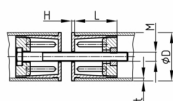

Produktgruppe RVB 180

Universelle, reibschlüssige 180 Grad Verbinder für Rund- und Vierkantrohre aus PA

Standardfarben

- schwarz RAL 9005

Material

- Grundkörper: Polyamid (PA)
- Mutter: Stahl verzinkt
- Schraube: Stahl verzinkt

Produktinformationen

- Die Verwendung von dünnwandigen Rohren in Verbindung mit geringer Festigkeit (z.B. weiches, flexibles Aluminium und Kunststoff mit Rohrwandstärke 1 mm) ist aufgrund des erheblichen Expandereffektes nicht zu empfehlen.
- Die Auszugsfestigkeit hängt vor allem von der Rohrtoleranz und der Oberflächenbeschaffenheit des Innenrohres ab (glatte, in das Innenrohr hineinragende Beschichtungen sind zu vermeiden, Schmiermittelrückstände sind zu entfernen).
- Die Rohrverbinder werden vormontiert geliefert.
- Die Verbinder werden beidseitig bis zum Bund in die Rohre eingepresst und durch gegenläufiges Drehen der Rohre reibschlüssig verschraubt/verspannt.
- Bei trockenen, blanken, öl- und beschichtungsfreien Rohren mit ausreichender Festigkeit können hohe Auszugsfestigkeiten mit relativ geringen Anzugsmomenten erreicht werden.
- Die Verbindungen können bis zum Konusanschlag nachgezogen werden. Dabei ist jedoch die Rohrfestigkeit zu beachten (Rohraufweitung).
- Für die Verbindung von zwei Rohren in gerader Linie (um 180°).

Produktvarianten auf Anfrage

- Weitere Größen (Nenn-Ø und Rohrwandstärke)

Bestellnummer	D	H	M	L	t
	mm	mm		mm	mm
RVB 180 / 15x1	15	1,5	M6	20	1
RVB 180 / 16x1	16	1,5	M6	20	1
RVB 180 / 16x1,5	16	1,5	M6	20	1,5
RVB 180 / 18x1	18	1,5	M6	20	1
RVB 180 / 18x1,5	18	1,5	M6	20	1,5
RVB 180 / 20x1	20	1,5	M6	20	1
RVB 180 / 20x1,5	20	1,5	M6	20	1,5
RVB 180 / 22x1	22	1,5	M6	20	1
RVB 180 / 22x1,5	22	1,5	M6	20	1,5
RVB 180 / 23x1	23	1,5	M6	20	1
RVB 180 / 24x1	24	1,5	M6	20	1
RVB 180 / 24x1,5	24	1,5	M6	20	1,5
RVB 180 / 25x1	25	1,5	M6	26	1
RVB 180 / 25x1,5	25	1,5	M6	26	1,5