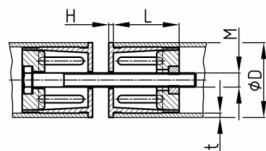

Produktgruppe RVB 180

Universelle, reibschlüssige 180 Grad Verbinder für Rund- und Vierkantrohre aus PA

Standardfarben

- schwarz RAL 9005

Material

- Grundkörper: Polyamid (PA)
- Mutter: Stahl verzinkt
- Schraube: Stahl verzinkt

Produktinformationen

- Die Verwendung von dünnwandigen Rohren in Verbindung mit geringer Festigkeit (z.B. weiches, flexibles Aluminium und Kunststoff mit Rohrwandstärke 1 mm) ist aufgrund des erheblichen Expandereffektes nicht zu empfehlen.
- Die Auszugsfestigkeit hängt vor allem von der Rohrtoleranz und der Oberflächenbeschaffenheit des Innenrohres ab (glatte, in das Innenrohr hineinragende Beschichtungen sind zu vermeiden, Schmiermittelrückstände sind zu entfernen).
- Die Rohrverbinder werden vormontiert geliefert.
- Die Verbinder werden beidseitig bis zum Bund in die Rohre eingepresst und durch gegenläufiges Drehen der Rohre reibschlüssig verschraubt/verspannt.
- Bei trockenen, blanken, öl- und beschichtungsfreien Rohren mit ausreichender Festigkeit können hohe Auszugsfestigkeiten mit relativ geringen Anzugsmomenten erreicht werden.
- Die Verbindungen können bis zum Konusanschlag nachgezogen werden. Dabei ist jedoch die Rohrfestigkeit zu beachten (Rohraufweitung).
- Für die Verbindung von zwei Rohren in gerader Linie (um 180°).

Produktvarianten auf Anfrage

- Weitere Größen (Nenn-Ø und Rohrwandstärke)

Bestellnummer	D	H	M	L	t
	mm	mm		mm	mm
RVB 180 / 15x1	15	1,5	M6	20	1
RVB 180 / 16x1	16	1,5	M6	20	1
RVB 180 / 16x1,5	16	1,5	M6	20	1,5
RVB 180 / 18x1	18	1,5	M6	20	1
RVB 180 / 18x1,5	18	1,5	M6	20	1,5
RVB 180 / 20x1	20	1,5	M6	20	1
RVB 180 / 20x1,5	20	1,5	M6	20	1,5
RVB 180 / 22x1	22	1,5	M6	20	1
RVB 180 / 22x1,5	22	1,5	M6	20	1,5
RVB 180 / 23x1	23	1,5	M6	20	1
RVB 180 / 24x1	24	1,5	M6	20	1
RVB 180 / 24x1,5	24	1,5	M6	20	1,5
RVB 180 / 25x1	25	1,5	M6	26	1
RVB 180 / 25x1,5	25	1,5	M6	26	1,5