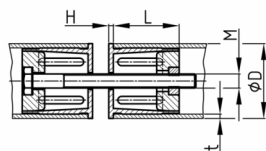

Produktgruppe RVB 180

Universelle, reibschlüssige 180 Grad Verbinder für Rund- und Vierkantrohre aus PA

Standardfarben

- schwarz RAL 9005

Material

- Grundkörper: Polyamid (PA)
- Mutter: Stahl verzinkt
- Schraube: Stahl verzinkt

Produktinformationen

- Die Verwendung von dünnwandigen Rohren in Verbindung mit geringer Festigkeit (z.B. weiches, flexibles Aluminium und Kunststoff mit Rohrwandstärke 1 mm) ist aufgrund des erheblichen Expandereffektes nicht zu empfehlen.
- Die Auszugsfestigkeit hängt vor allem von der Rohrtoleranz und der Oberflächenbeschaffenheit des Innenrohres ab (glatte, in das Innenrohr hineinragende Beschichtungen sind zu vermeiden, Schmiermittelrückstände sind zu entfernen).
- Die Rohrverbinder werden vormontiert geliefert.
- Die Verbinder werden beidseitig bis zum Bund in die Rohre eingepresst und durch gegenläufiges Drehen der Rohre reibschlüssig verschraubt/verspannt.
- Bei trockenen, blanken, öl- und beschichtungsfreien Rohren mit ausreichender Festigkeit können hohe Auszugsfestigkeiten mit relativ geringen Anzugsmomenten erreicht werden.
- Die Verbindungen können bis zum Konusanschlag nachgezogen werden. Dabei ist jedoch die Rohrfestigkeit zu beachten (Rohraufweitung).
- Für die Verbindung von zwei Rohren in gerader Linie (um 180°).

Produktvarianten auf Anfrage

- Weitere Größen (Nenn-Ø und Rohrwandstärke)

Bestellnummer	D	H	M	L	t
	mm	mm		mm	mm
RVB 180 / 15x1	15	1,5	M6	20	1
RVB 180 / 16x1	16	1,5	M6	20	1
RVB 180 / 16x1,5	16	1,5	M6	20	1,5
RVB 180 / 18x1	18	1,5	M6	20	1
RVB 180 / 18x1,5	18	1,5	M6	20	1,5
RVB 180 / 20x1	20	1,5	M6	20	1
RVB 180 / 20x1,5	20	1,5	M6	20	1,5
RVB 180 / 22x1	22	1,5	M6	20	1
RVB 180 / 22x1,5	22	1,5	M6	20	1,5
RVB 180 / 23x1	23	1,5	M6	20	1
RVB 180 / 24x1	24	1,5	M6	20	1
RVB 180 / 24x1,5	24	1,5	M6	20	1,5
RVB 180 / 25x1	25	1,5	M6	26	1
RVB 180 / 25x1,5	25	1,5	M6	26	1,5