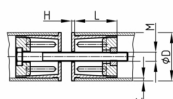

Produktgruppe RVB 180

Universelle, reibschlüssige 180 Grad Verbinder für Rund- und Vierkantrohre aus PA

Standardfarben

- schwarz RAL 9005

Material

- Grundkörper: Polyamid (PA)
- Mutter: Stahl verzinkt
- Schraube: Stahl verzinkt

Produktinformationen

- Die Verwendung von dünnwandigen Rohren in Verbindung mit geringer Festigkeit (z.B. weiches, flexibles Aluminium und Kunststoff mit Rohrwandstärke 1 mm) ist aufgrund des erheblichen Expandereffektes nicht zu empfehlen.
- Die Auszugsfestigkeit hängt vor allem von der Rohrtoleranz und der Oberflächenbeschaffenheit des Innenrohres ab (glatte, in das Innenrohr hineinragende Beschichtungen sind zu vermeiden, Schmiermittelrückstände sind zu entfernen).
- Die Rohrverbinder werden vormontiert geliefert.
- Die Verbinder werden beidseitig bis zum Bund in die Rohre eingepresst und durch gegenläufiges Drehen der Rohre reibschlüssig verschraubt/verspannt.
- Bei trockenen, blanken, öl- und beschichtungsfreien Rohren mit ausreichender Festigkeit können hohe Auszugsfestigkeiten mit relativ geringen Anzugsmomenten erreicht werden.
- Die Verbindungen können bis zum Konusanschlag nachgezogen werden. Dabei ist jedoch die Rohrfestigkeit zu beachten (Rohraufweitung).
- Für die Verbindung von zwei Rohren in gerader Linie (um 180°).

Produktvarianten auf Anfrage

- Weitere Größen (Nenn-Ø und Rohrwandstärke)

Bestellnummer	D	H	M	L	t
	mm	mm		mm	mm
RVB 180 / 15x1	15	1,5	M6	20	1
RVB 180 / 16x1	16	1,5	M6	20	1
RVB 180 / 16x1,5	16	1,5	M6	20	1,5
RVB 180 / 18x1	18	1,5	M6	20	1
RVB 180 / 18x1,5	18	1,5	M6	20	1,5
RVB 180 / 20x1	20	1,5	M6	20	1
RVB 180 / 20x1,5	20	1,5	M6	20	1,5
RVB 180 / 22x1	22	1,5	M6	20	1
RVB 180 / 22x1,5	22	1,5	M6	20	1,5
RVB 180 / 23x1	23	1,5	M6	20	1
RVB 180 / 24x1	24	1,5	M6	20	1
RVB 180 / 24x1,5	24	1,5	M6	20	1,5
RVB 180 / 25x1	25	1,5	M6	26	1
RVB 180 / 25x1,5	25	1,5	M6	26	1,5