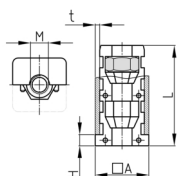

Produktgruppe EBQMH

Zusammengesetzte Expanderbuchsen mit Bund aus PA für Vierkantrohre mit einer Sechskantmutter (hinten)

Standardfarben

- schwarz

Material

- Grundkörper: Polyamid (PA)
- Mutter: Stahl verzinkt

Produktinformationen

- Diese zweiteiligen Expanderbuchsen mit Bund haben konische Kammern für Sechskantmuttern oder -schrauben. Beim Anziehen des Gewindes wird die Außenwand des Einsatzes gegen die Innenwand des Rohres gepresst (Dübeleffekt). Dieser Effekt erfordert ein vollständiges Anziehen des Gewindes.
- Die Buchsen sind gemäß den Angaben in der Tabelle für genau definierte Wandstärken bestimmt.
- Die Belastbarkeitsangaben beziehen sich auf die Verwendung in Stahlrohren.
- Auftragsbezogene Fertigung bei einzelnen Artikelgrößen! Mindestmenge bitte anfragen.
- OL = ohne Lamellen
- LG = Sonderausführung mit 3 Mutterkammern
- Verwendung als Gewindestopfen in Kombination mit Stellschrauben ->siehe Kategorie "Höhenverstellelemente".
- Expanderwirkung nur bei vollständig angezogener Stellschraube!
- Rohrverlängerungen (1 Expander mit Mutter und 1 Expander mit Schraube)
- Rollenbefestigung

Bestellnummer	A	H	L	M	t	F max.
	mm	mm	mm		mm	kg
EBQMH 20x20x1,5 /M6	20	5	42	M6	1,5	150
EBQMH 20x20x1,5 /M8	20	5	42	M8	1,5	300
EBQMH 20x20x1,5 /M8 OL	20	5	42	M8	1,5	300
EBQMH 22x22x1,5 /M8	22	5	40	M8	1,5	300
EBQMH 25x25x1,5 /M8	25	5	41	M8	1,5	300
EBQMH 25x25x1,5 /M10	25	5	42	M10	1,5	300
EBQMH 25x25x1,5 /M12	25	5	37	M12	1,5	300
EBQMH 30x30x1,5 /M8	30	5	42	M8	1,5	300
EBQMH 30x30x1,5 /M10	30	5	42	M10	1,5	300
EBQMH 30x30x2 /M8	30	5	42	M8	2	300
EBQMH 30x30x2 /M10	30	5	42	M10	2	300
EBQMH 31,75x31,75x1,2-1,6/M10	31,75	5	37	M10	1,2-1,6	300
EBQMH 32x32x2 /M10	32	5	37	M10	2	300
EBQMH 35x35x1,6 /M10	35	5	37	M10	1,6	300
EBQMH 35x35x2 /M10	35	5	42	M10	2	300