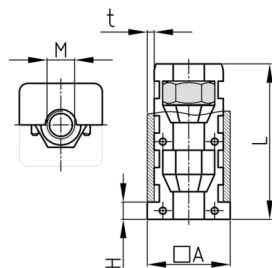

Produktgruppe EBQMH

Zusammengesetzte Expanderbuchsen mit Bund aus PA für Vierkantrohre mit einer Sechskantmutter (hinten)

Standardfarben

- schwarz

Material

- Grundkörper: Polyamid (PA)
- Mutter: Stahl verzinkt

Produktinformationen

- Diese zweiteiligen Expanderbuchsen mit Bund haben konische Kammern für Sechskantmuttern oder -schrauben. Beim Anziehen des Gewindes wird die Außenwand des Einsatzes gegen die Innenwand des Rohres gepresst (Dübeleffekt). Dieser Effekt erfordert ein vollständiges Anziehen des Gewindes.
- Die Buchsen sind gemäß den Angaben in der Tabelle für genau definierte Wandstärken bestimmt.
- Die Belastbarkeitsangaben beziehen sich auf die Verwendung in Stahlrohren.
- Auftragsbezogene Fertigung bei einzelnen Artikelgrößen! Mindestmenge bitte anfragen.
- OL = ohne Lamellen
- LG = Sonderausführung mit 3 Mutterkammern
- Verwendung als Gewindestopfen in Kombination mit Stellschrauben -> siehe Kategorie "Höhenverstellelemente".
- Expanderwirkung nur bei vollständig angezogener Stellschraube!
- Rohrverlängerungen (1 Expander mit Mutter und 1 Expander mit Schraube)
- Rollenbefestigung

Bestellnummer	A	H	L	M	t	F max.
	mm	mm	mm		mm	kg
EBQMH 20x20x1,5 /M6	20	5	42	M6	1,5	150
EBQMH 20x20x1,5 /M8	20	5	42	M8	1,5	300
EBQMH 20x20x1,5 /M8 OL	20	5	42	M8	1,5	300
EBQMH 22x22x1,5 /M8	22	5	40	M8	1,5	300
EBQMH 25x25x1,5 /M8	25	5	41	M8	1,5	300
EBQMH 25x25x1,5 /M10	25	5	42	M10	1,5	300
EBQMH 25x25x1,5 /M12	25	5	37	M12	1,5	300
EBQMH 30x30x1,5 /M8	30	5	42	M8	1,5	300
EBQMH 30x30x1,5 /M10	30	5	42	M10	1,5	300
EBQMH 30x30x2 /M8	30	5	42	M8	2	300
EBQMH 30x30x2 /M10	30	5	42	M10	2	300
EBQMH 31,75x31,75x1,2-1,6/M10	31,75	5	37	M10	1,2-1,6	300
EBQMH 32x32x2 /M10	32	5	37	M10	2	300
EBQMH 35x35x1,6 /M10	35	5	37	M10	1,6	300
EBQMH 35x35x2 /M10	35	5	42	M10	2	300