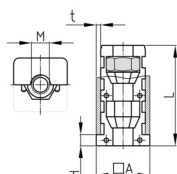

Produktgruppe EBQMH

Zusammengesetzte Expanderbuchsen mit Bund aus PA für Vierkantrohre mit einer Sechskantmutter (hinten)

Standardfarben

- schwarz

Material

- Grundkörper: Polyamid (PA)
- Mutter: Stahl verzinkt

Produktinformationen

- Diese zweiteiligen Expanderbuchsen mit Bund haben konische Kammern für Sechskantmuttern oder -schrauben. Beim Anziehen des Gewindes wird die Außenwand des Einsatzes gegen die Innenwand des Rohres gepresst (Dübeleffekt). Dieser Effekt erfordert ein vollständiges Anziehen des Gewindes.
- Die Buchsen sind gemäß den Angaben in der Tabelle für genau definierte Wandstärken bestimmt.
- Die Belastbarkeitsangaben beziehen sich auf die Verwendung in Stahlrohren.
- Auftragsbezogene Fertigung bei einzelnen Artikelgrößen! Mindestmenge bitte anfragen.
- OL = ohne Lamellen
- LG = Sonderausführung mit 3 Mutterkammern
- Verwendung als Gewindestopfen in Kombination mit Stellschrauben -> siehe Kategorie "Höhenverstellelemente".
- Expanderwirkung nur bei vollständig angezogener Stellschraube!
- Rohrverlängerungen (1 Expander mit Mutter und 1 Expander mit Schraube)
- Rollenbefestigung

Bestellnummer	A	H	L	M	t	F max.
	mm	mm	mm		mm	kg
EBQMH 20x20x1,5 /M6	20	5	42	M6	1,5	150
EBQMH 20x20x1,5 /M8	20	5	42	M8	1,5	300
EBQMH 20x20x1,5 /M8 OL	20	5	42	M8	1,5	300
EBQMH 22x22x1,5 /M8	22	5	40	M8	1,5	300
EBQMH 25x25x1,5 /M8	25	5	41	M8	1,5	300
EBQMH 25x25x1,5 /M10	25	5	42	M10	1,5	300
EBQMH 25x25x1,5 /M12	25	5	37	M12	1,5	300
EBQMH 30x30x1,5 /M8	30	5	42	M8	1,5	300
EBQMH 30x30x1,5 /M10	30	5	42	M10	1,5	300
EBQMH 30x30x2 /M8	30	5	42	M8	2	300
EBQMH 30x30x2 /M10	30	5	42	M10	2	300
EBQMH 31,75x31,75x1,2-1,6/M10	31,75	5	37	M10	1,2-1,6	300
EBQMH 32x32x2 /M10	32	5	37	M10	2	300
EBQMH 35x35x1,6 /M10	35	5	37	M10	1,6	300
EBQMH 35x35x2 /M10	35	5	42	M10	2	300