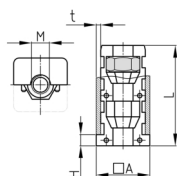

Produktgruppe EBQMH

Zusammengesetzte Expanderbuchsen mit Bund aus PA für Vierkantrohre mit einer Sechskantmutter (hinten)

Standardfarben

- schwarz

Material

- Grundkörper: Polyamid (PA)
- Mutter: Stahl verzinkt

Produktinformationen

- Diese zweiteiligen Expanderbuchsen mit Bund haben konische Kammern für Sechskantmuttern oder -schrauben. Beim Anziehen des Gewindes wird die Außenwand des Einsatzes gegen die Innenwand des Rohres gepresst (Dübeleffekt). Dieser Effekt erfordert ein vollständiges Anziehen des Gewindes.
- Die Buchsen sind gemäß den Angaben in der Tabelle für genau definierte Wandstärken bestimmt.
- Die Belastbarkeitsangaben beziehen sich auf die Verwendung in Stahlrohren.
- Auftragsbezogene Fertigung bei einzelnen Artikelgrößen! Mindestmenge bitte anfragen.
- OL = ohne Lamellen
- LG = Sonderausführung mit 3 Mutterkammern
- Verwendung als Gewindestopfen in Kombination mit Stellschrauben -> siehe Kategorie "Höhenverstellelemente".
- Expanderwirkung nur bei vollständig angezogener Stellschraube!
- Rohrverlängerungen (1 Expander mit Mutter und 1 Expander mit Schraube)
- Rollenbefestigung

Bestellnummer	A	H	L	M	t	F max.
	mm	mm	mm		mm	kg
EBQMH 20x20x1,5 /M6	20	5	42	M6	1,5	150
EBQMH 20x20x1,5 /M8	20	5	42	M8	1,5	300
EBQMH 20x20x1,5 /M8 OL	20	5	42	M8	1,5	300
EBQMH 22x22x1,5 /M8	22	5	40	M8	1,5	300
EBQMH 25x25x1,5 /M8	25	5	41	M8	1,5	300
EBQMH 25x25x1,5 /M10	25	5	42	M10	1,5	300
EBQMH 25x25x1,5 /M12	25	5	37	M12	1,5	300
EBQMH 30x30x1,5 /M8	30	5	42	M8	1,5	300
EBQMH 30x30x1,5 /M10	30	5	42	M10	1,5	300
EBQMH 30x30x2 /M8	30	5	42	M8	2	300
EBQMH 30x30x2 /M10	30	5	42	M10	2	300
EBQMH 31,75x31,75x1,2-1,6/M10	31,75	5	37	M10	1,2-1,6	300
EBQMH 32x32x2 /M10	32	5	37	M10	2	300
EBQMH 35x35x1,6 /M10	35	5	37	M10	1,6	300
EBQMH 35x35x2 /M10	35	5	42	M10	2	300