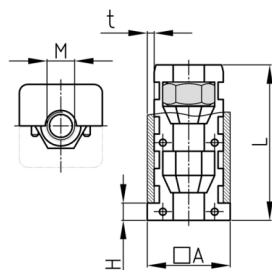

Produktgruppe EBQMH

Zusammengesetzte Expanderbuchsen mit Bund aus PA für Vierkantrohre mit einer Sechskantmutter (hinten)

Standardfarben

- schwarz

Material

- Grundkörper: Polyamid (PA)
- Mutter: Stahl verzinkt

Produktinformationen

- Diese zweiteiligen Expanderbuchsen mit Bund haben konische Kammern für Sechskantmuttern oder -schrauben. Beim Anziehen des Gewindes wird die Außenwand des Einsatzes gegen die Innenwand des Rohres gepresst (Dübeleffekt). Dieser Effekt erfordert ein vollständiges Anziehen des Gewindes.
- Die Buchsen sind gemäß den Angaben in der Tabelle für genau definierte Wandstärken bestimmt.
- Die Belastbarkeitsangaben beziehen sich auf die Verwendung in Stahlrohren.
- Auftragsbezogene Fertigung bei einzelnen Artikelgrößen! Mindestmenge bitte anfragen.
- OL = ohne Lamellen
- LG = Sonderausführung mit 3 Mutterkammern
- Verwendung als Gewindestopfen in Kombination mit Stellschrauben ->siehe Kategorie "Höhenverstellelemente".
- Expanderwirkung nur bei vollständig angezogener Stellschraube!
- Rohrverlängerungen (1 Expander mit Mutter und 1 Expander mit Schraube)
- Rollenbefestigung

Bestellnummer	A	H	L	M	t	F max.
	mm	mm	mm		mm	kg
EBQMH 20x20x1,5 /M6	20	5	42	M6	1,5	150
EBQMH 20x20x1,5 /M8	20	5	42	M8	1,5	300
EBQMH 20x20x1,5 /M8 OL	20	5	42	M8	1,5	300
EBQMH 22x22x1,5 /M8	22	5	40	M8	1,5	300
EBQMH 25x25x1,5 /M8	25	5	41	M8	1,5	300
EBQMH 25x25x1,5 /M10	25	5	42	M10	1,5	300
EBQMH 25x25x1,5 /M12	25	5	37	M12	1,5	300
EBQMH 30x30x1,5 /M8	30	5	42	M8	1,5	300
EBQMH 30x30x1,5 /M10	30	5	42	M10	1,5	300
EBQMH 30x30x2 /M8	30	5	42	M8	2	300
EBQMH 30x30x2 /M10	30	5	42	M10	2	300
EBQMH 31,75x31,75x1,2-1,6/M10	31,75	5	37	M10	1,2-1,6	300
EBQMH 32x32x2 /M10	32	5	37	M10	2	300
EBQMH 35x35x1,6 /M10	35	5	37	M10	1,6	300
EBQMH 35x35x2 /M10	35	5	42	M10	2	300