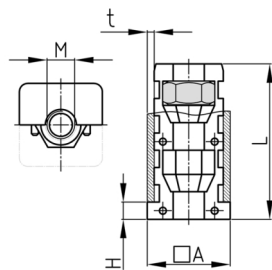

Produktgruppe EBQMH

Zusammengesetzte Expanderbuchsen mit Bund aus PA für Vierkantrohre mit einer Sechskantmutter (hinten)

Standardfarben

- schwarz

Material

- Grundkörper: Polyamid (PA)
- Mutter: Stahl verzinkt

Produktinformationen

- Diese zweiteiligen Expanderbuchsen mit Bund haben konische Kammern für Sechskantmuttern oder -schrauben. Beim Anziehen des Gewindes wird die Außenwand des Einsatzes gegen die Innenwand des Rohres gepresst (Dübeleffekt). Dieser Effekt erfordert ein vollständiges Anziehen des Gewindes.
- Die Buchsen sind gemäß den Angaben in der Tabelle für genau definierte Wandstärken bestimmt.
- Die Belastbarkeitsangaben beziehen sich auf die Verwendung in Stahlrohren.
- Auftragsbezogene Fertigung bei einzelnen Artikelgrößen! Mindestmenge bitte anfragen.
- OL = ohne Lamellen
- LG = Sonderausführung mit 3 Mutterkammern
- Verwendung als Gewindestopfen in Kombination mit Stellschrauben -> siehe Kategorie "Höhenverstellelemente".
- Expanderwirkung nur bei vollständig angezogener Stellschraube!
- Rohrverlängerungen (1 Expander mit Mutter und 1 Expander mit Schraube)
- Rollenbefestigung

Bestellnummer	A	H	L	M	t	F max.
	mm	mm	mm		mm	kg
EBQMH 20x20x1,5 /M6	20	5	42	M6	1,5	150
EBQMH 20x20x1,5 /M8	20	5	42	M8	1,5	300
EBQMH 20x20x1,5 /M8 OL	20	5	42	M8	1,5	300
EBQMH 22x22x1,5 /M8	22	5	40	M8	1,5	300
EBQMH 25x25x1,5 /M8	25	5	41	M8	1,5	300
EBQMH 25x25x1,5 /M10	25	5	42	M10	1,5	300
EBQMH 25x25x1,5 /M12	25	5	37	M12	1,5	300
EBQMH 30x30x1,5 /M8	30	5	42	M8	1,5	300
EBQMH 30x30x1,5 /M10	30	5	42	M10	1,5	300
EBQMH 30x30x2 /M8	30	5	42	M8	2	300
EBQMH 30x30x2 /M10	30	5	42	M10	2	300
EBQMH 31,75x31,75x1,2-1,6/M10	31,75	5	37	M10	1,2-1,6	300
EBQMH 32x32x2 /M10	32	5	37	M10	2	300
EBQMH 35x35x1,6 /M10	35	5	37	M10	1,6	300
EBQMH 35x35x2 /M10	35	5	42	M10	2	300