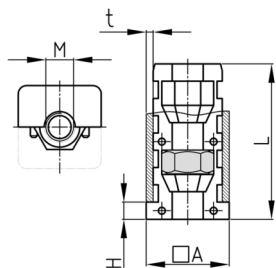

Produktgruppe EBQMV

Zusammengesetzte Expanderbuchsen mit Bund aus PA für Vierkantrohre mit einer Sechskantmutter (vorne)

Standardfarben

- schwarz

Material

- Grundkörper: Polyamid (PA)
- Mutter: Stahl verzinkt

Produktinformationen

- Diese zweiteiligen Expanderbuchsen mit Bund haben konische Kammern für Sechskantmuttern oder -schrauben. Beim Anziehen des Gewindes wird die Außenwand des Einsatzes gegen die Innenwand des Rohres gepresst (Dübeleffekt). Dieser Effekt erfordert ein vollständiges Anziehen des Gewindes.
- Die Buchsen sind gemäß den Angaben in der Tabelle für genau definierte Wandstärken bestimmt.
- Die Belastbarkeitsangaben beziehen sich auf die Verwendung in Stahlrohren.
- Auftragsbezogene Fertigung bei einzelnen Artikelgrößen! Mindestmenge bitte anfragen.
- OL = ohne Lamellen
- LG = Sonderausführung mit 3 Mutterkammern
- Verwendung als Gewindestopfen in Kombination mit Stellschrauben ->siehe Kategorie "Höhenverstellelemente".
- Expanderwirkung nur bei vollständig angezogener Stellschraube!
- Rohrverlängerungen (1 Expander mit Mutter und 1 Expander mit Schraube)
- Rollenbefestigung

Bestellnummer	A	H	L	M	t	F max.
	mm	mm	mm		mm	kg
EBQMV 20x20x1,5 /M 6	20	0,5	42	M6	1,5	150
EBQMV 20x20x1,5 /M8	20	5	42	M8	1,5	300
EBQMV 20x20x1,5 /M8 OL	20	5	42	M8	1,5	300
EBQMV 22x22x1,5 /M8	22	5	40	M8	1,5	300
EBQMV 25x25x1,5 /M8	25	5	41	M8	1,5	300
EBQMV 25x25x1,5 /M10	25	5	42	M10	1,5	300
EBQMV 25x25x1,5 /M12	25	5	37	M12	1,5	300
EBQMV 30x30x1,5 /M8	30	5	42	M8	1,5	300
EBQMV 30x30x1,5 /M10	30	5	42	M10	1,5	300
EBQMV 30x30x2 /M8	30	5	42	M8	2	300
EBQMV 30x30x2 /M10	30	5	42	M10	2	300
EBQMV 31,75x31,75x1,2-1,6/M10	31,75	5	37	M10	1,2-1,6	300
EBQMV 32x32x2 /M10	32	5	37	M10	2	300
EBQMV 35x35x1,6 /M10	35	5	37	M10	1,6	300
EBQMV 35x35x2 /M10	35	5	42	M10	2	300