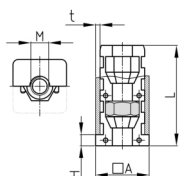

Produktgruppe EBQMV

Zusammengesetzte Expanderbuchsen mit Bund aus PA für Vierkantrohre mit einer Sechskantmutter (vorne)

Standardfarben

- schwarz

Material

- Grundkörper: Polyamid (PA)
- Mutter: Stahl verzinkt

Produktinformationen

- Diese zweiteiligen Expanderbuchsen mit Bund haben konische Kammern für Sechskantmuttern oder -schrauben. Beim Anziehen des Gewindes wird die Außenwand des Einsatzes gegen die Innenwand des Rohres gepresst (Dübeleffekt). Dieser Effekt erfordert ein vollständiges Anziehen des Gewindes.
- Die Buchsen sind gemäß den Angaben in der Tabelle für genau definierte Wandstärken bestimmt.
- Die Belastbarkeitsangaben beziehen sich auf die Verwendung in Stahlrohren.
- Auftragsbezogene Fertigung bei einzelnen Artikelgrößen! Mindestmenge bitte anfragen.
- OL = ohne Lamellen
- LG = Sonderausführung mit 3 Mutterkammern
- Verwendung als Gewindestopfen in Kombination mit Stellschrauben ->siehe Kategorie "Höhenverstellelemente".
- Expanderwirkung nur bei vollständig angezogener Stellschraube!
- Rohrverlängerungen (1 Expander mit Mutter und 1 Expander mit Schraube)
- Rollenbefestigung

Bestellnummer	A	H	L	M	t	F max.
	mm	mm	mm		mm	kg
EBQMV 20x20x1,5 /M 6	20	0,5	42	M6	1,5	150
EBQMV 20x20x1,5 /M8	20	5	42	M8	1,5	300
EBQMV 20x20x1,5 /M8 OL	20	5	42	M8	1,5	300
EBQMV 22x22x1,5 /M8	22	5	40	M8	1,5	300
EBQMV 25x25x1,5 /M8	25	5	41	M8	1,5	300
EBQMV 25x25x1,5 /M10	25	5	42	M10	1,5	300
EBQMV 25x25x1,5 /M12	25	5	37	M12	1,5	300
EBQMV 30x30x1,5 /M8	30	5	42	M8	1,5	300
EBQMV 30x30x1,5 /M10	30	5	42	M10	1,5	300
EBQMV 30x30x2 /M8	30	5	42	M8	2	300
EBQMV 30x30x2 /M10	30	5	42	M10	2	300
EBQMV 31,75x31,75x1,2-1,6/M10	31,75	5	37	M10	1,2-1,6	300
EBQMV 32x32x2 /M10	32	5	37	M10	2	300
EBQMV 35x35x1,6 /M10	35	5	37	M10	1,6	300
EBQMV 35x35x2 /M10	35	5	42	M10	2	300