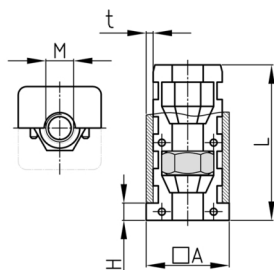

Produktgruppe EBQMV

Zusammengesetzte Expanderbuchsen mit Bund aus PA für Vierkantrohre mit einer Sechskantmutter (vorne)

Standardfarben

- schwarz

Material

- Grundkörper: Polyamid (PA)
- Mutter: Stahl verzinkt

Produktinformationen

- Diese zweiteiligen Expanderbuchsen mit Bund haben konische Kammern für Sechskantmuttern oder -schrauben. Beim Anziehen des Gewindes wird die Außenwand des Einsatzes gegen die Innenwand des Rohres gepresst (Dübeleffekt). Dieser Effekt erfordert ein vollständiges Anziehen des Gewindes.
- Die Buchsen sind gemäß den Angaben in der Tabelle für genau definierte Wandstärken bestimmt.
- Die Belastbarkeitsangaben beziehen sich auf die Verwendung in Stahlrohren.
- Auftragsbezogene Fertigung bei einzelnen Artikelgrößen! Mindestmenge bitte anfragen.
- OL = ohne Lamellen
- LG = Sonderausführung mit 3 Mutterkammern
- Verwendung als Gewindestopfen in Kombination mit Stellschrauben ->siehe Kategorie "Höhenverstellelemente".
- Expanderwirkung nur bei vollständig angezogener Stellschraube!
- Rohrverlängerungen (1 Expander mit Mutter und 1 Expander mit Schraube)
- Rollenbefestigung

Bestellnummer	A	H	L	M	t	F max.
	mm	mm	mm		mm	kg
EBQMV 20x20x1,5 /M 6	20	0,5	42	M6	1,5	150
EBQMV 20x20x1,5 /M8	20	5	42	M8	1,5	300
EBQMV 20x20x1,5 /M8 OL	20	5	42	M8	1,5	300
EBQMV 22x22x1,5 /M8	22	5	40	M8	1,5	300
EBQMV 25x25x1,5 /M8	25	5	41	M8	1,5	300
EBQMV 25x25x1,5 /M10	25	5	42	M10	1,5	300
EBQMV 25x25x1,5 /M12	25	5	37	M12	1,5	300
EBQMV 30x30x1,5 /M8	30	5	42	M8	1,5	300
EBQMV 30x30x1,5 /M10	30	5	42	M10	1,5	300
EBQMV 30x30x2 /M8	30	5	42	M8	2	300
EBQMV 30x30x2 /M10	30	5	42	M10	2	300
EBQMV 31,75x31,75x1,2-1,6/M10	31,75	5	37	M10	1,2-1,6	300
EBQMV 32x32x2 /M10	32	5	37	M10	2	300
EBQMV 35x35x1,6 /M10	35	5	37	M10	1,6	300
EBQMV 35x35x2 /M10	35	5	42	M10	2	300