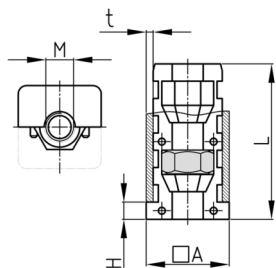

### Produktgruppe EBQMV

Zusammengesetzte Expanderbuchsen mit Bund aus PA für Vierkantrohre mit einer Sechskantmutter (vorne)

#### Produktinformationen

- Diese zweiteiligen Expanderbuchsen mit Bund haben konische Kammern für Sechskantmuttern oder -schrauben. Beim Anziehen des Gewindes wird die Außenwand des Einsatzes gegen die Innenwand des Rohres gepresst (Dübeleffekt). Dieser Effekt erfordert ein vollständiges Anziehen des Gewindes.
- Die Buchsen sind gemäß den Angaben in der Tabelle für genau definierte Wandstärken bestimmt.
- Die Belastbarkeitsangaben beziehen sich auf die Verwendung in Stahlrohren.
- Auftragsbezogene Fertigung bei einzelnen Artikelgrößen! Mindestmenge bitte anfragen.
- OL = ohne Lamellen
- LG = Sonderausführung mit 3 Mutterkammern
- Verwendung als Gewindestopfen in Kombination mit Stellschrauben ->siehe Kategorie "Höhenverstellelemente".
- Expanderwirkung nur bei vollständig angezogener Stellschraube!
- Rohrverlängerungen (1 Expander mit Mutter und 1 Expander mit Schraube)
- Rollenbefestigung

Bestellnummer	A	H	L	M	t	F max.
	mm	mm	mm		mm	kg
EBQMV 20x20x1,5 /M 6	20	0,5	42	M6	1,5	150
EBQMV 20x20x1,5 /M8	20	5	42	M8	1,5	300
EBQMV 20x20x1,5 /M8 OL	20	5	42	M8	1,5	300
EBQMV 22x22x1,5 /M8	22	5	40	M8	1,5	300
EBQMV 25x25x1,5 /M8	25	5	41	M8	1,5	300
EBQMV 25x25x1,5 /M10	25	5	42	M10	1,5	300
EBQMV 25x25x1,5 /M12	25	5	37	M12	1,5	300
EBQMV 30x30x1,5 /M8	30	5	42	M8	1,5	300
EBQMV 30x30x1,5 /M10	30	5	42	M10	1,5	300
EBQMV 30x30x2 /M8	30	5	42	M8	2	300
EBQMV 30x30x2 /M10	30	5	42	M10	2	300
EBQMV 31,75x31,75x1,2-1,6/M10	31,75	5	37	M10	1,2-1,6	300
EBQMV 32x32x2 /M10	32	5	37	M10	2	300
EBQMV 35x35x1,6 /M10	35	5	37	M10	1,6	300
EBQMV 35x35x2 /M10	35	5	42	M10	2	300