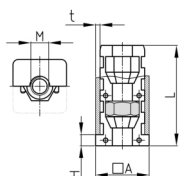

Produktinformationen

- Diese zweiteiligen Expanderbuchsen mit Bund haben konische Kammern für Sechskantmuttern oder -schrauben. Beim Anziehen des Gewindes wird die Außenwand des Einsatzes gegen die Innenwand des Rohres gepresst (Dübeleffekt). Dieser Effekt erfordert ein vollständiges Anziehen des Gewindes.
- Die Buchsen sind gemäß den Angaben in der Tabelle für genau definierte Wandstärken bestimmt.
- Die Belastbarkeitsangaben beziehen sich auf die Verwendung in Stahlrohren.
- Auftragsbezogene Fertigung bei einzelnen Artikelgrößen! Mindestmenge bitte anfragen.
- OL = ohne Lamellen
- LG = Sonderausführung mit 3 Mutterkammern
- Verwendung als Gewindestopfen in Kombination mit Stellschrauben ->siehe Kategorie "Höhenverstellelemente".
- Expanderwirkung nur bei vollständig angezogener Stellschraube!
- Rohrverlängerungen (1 Expander mit Mutter und 1 Expander mit Schraube)
- Rollenbefestigung

Bestellnummer	A	H	L	M	t	F max.
	mm	mm	mm		mm	kg
EBQMV 20x20x1,5 /M 6	20	0,5	42	M6	1,5	150
EBQMV 20x20x1,5 /M8	20	5	42	M8	1,5	300
EBQMV 20x20x1,5 /M8 OL	20	5	42	M8	1,5	300
EBQMV 22x22x1,5 /M8	22	5	40	M8	1,5	300
EBQMV 25x25x1,5 /M8	25	5	41	M8	1,5	300
EBQMV 25x25x1,5 /M10	25	5	42	M10	1,5	300
EBQMV 25x25x1,5 /M12	25	5	37	M12	1,5	300
EBQMV 30x30x1,5 /M8	30	5	42	M8	1,5	300
EBQMV 30x30x1,5 /M10	30	5	42	M10	1,5	300
EBQMV 30x30x2 /M8	30	5	42	M8	2	300
EBQMV 30x30x2 /M10	30	5	42	M10	2	300
EBQMV 31,75x31,75x1,2-1,6/M10	31,75	5	37	M10	1,2-1,6	300
EBQMV 32x32x2 /M10	32	5	37	M10	2	300
EBQMV 35x35x1,6 /M10	35	5	37	M10	1,6	300
EBQMV 35x35x2 /M10	35	5	42	M10	2	300