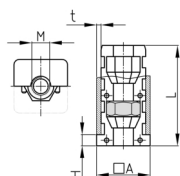

Produktgruppe EBQMV

Zusammengesetzte Expanderbuchsen mit Bund aus PA für Vierkantrohre mit einer Sechskantmutter (vorne)

Standardfarben

- schwarz

Material

- Grundkörper: Polyamid (PA)
- Mutter: Stahl verzinkt

Produktinformationen

- Diese zweiteiligen Expanderbuchsen mit Bund haben konische Kammern für Sechskantmuttern oder -schrauben. Beim Anziehen des Gewindes wird die Außenwand des Einsatzes gegen die Innenwand des Rohres gepresst (Dübeleffekt). Dieser Effekt erfordert ein vollständiges Anziehen des Gewindes.
- Die Buchsen sind gemäß den Angaben in der Tabelle für genau definierte Wandstärken bestimmt.
- Die Belastbarkeitsangaben beziehen sich auf die Verwendung in Stahlrohren.
- Auftragsbezogene Fertigung bei einzelnen Artikelgrößen! Mindestmenge bitte anfragen.
- OL = ohne Lamellen
- LG = Sonderausführung mit 3 Mutterkammern
- Verwendung als Gewindestopfen in Kombination mit Stellschrauben ->siehe Kategorie "Höhenverstellelemente".
- Expanderwirkung nur bei vollständig angezogener Stellschraube!
- Rohrverlängerungen (1 Expander mit Mutter und 1 Expander mit Schraube)
- Rollenbefestigung

Bestellnummer	A	H	L	M	t	F max.
	mm	mm	mm		mm	kg
EBQMV 20x20x1,5 /M 6	20	0,5	42	M6	1,5	150
EBQMV 20x20x1,5 /M8	20	5	42	M8	1,5	300
EBQMV 20x20x1,5 /M8 OL	20	5	42	M8	1,5	300
EBQMV 22x22x1,5 /M8	22	5	40	M8	1,5	300
EBQMV 25x25x1,5 /M8	25	5	41	M8	1,5	300
EBQMV 25x25x1,5 /M10	25	5	42	M10	1,5	300
EBQMV 25x25x1,5 /M12	25	5	37	M12	1,5	300
EBQMV 30x30x1,5 /M8	30	5	42	M8	1,5	300
EBQMV 30x30x1,5 /M10	30	5	42	M10	1,5	300
EBQMV 30x30x2 /M8	30	5	42	M8	2	300
EBQMV 30x30x2 /M10	30	5	42	M10	2	300
EBQMV 31,75x31,75x1,2-1,6/M10	31,75	5	37	M10	1,2-1,6	300
EBQMV 32x32x2 /M10	32	5	37	M10	2	300
EBQMV 35x35x1,6 /M10	35	5	37	M10	1,6	300
EBQMV 35x35x2 /M10	35	5	42	M10	2	300