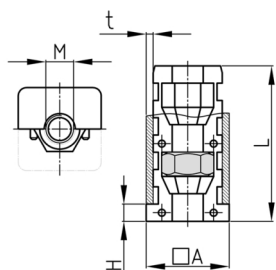

Produktgruppe EBQMV

Zusammengesetzte Expanderbuchsen mit Bund aus PA für Vierkantrohre mit einer Sechskantmutter (vorne)

Standardfarben

- schwarz

Material

- Grundkörper: Polyamid (PA)
- Mutter: Stahl verzinkt

Produktinformationen

- Diese zweiteiligen Expanderbuchsen mit Bund haben konische Kammern für Sechskantmuttern oder -schrauben. Beim Anziehen des Gewindes wird die Außenwand des Einsatzes gegen die Innenwand des Rohres gepresst (Dübeleffekt). Dieser Effekt erfordert ein vollständiges Anziehen des Gewindes.
- Die Buchsen sind gemäß den Angaben in der Tabelle für genau definierte Wandstärken bestimmt.
- Die Belastbarkeitsangaben beziehen sich auf die Verwendung in Stahlrohren.
- Auftragsbezogene Fertigung bei einzelnen Artikelgrößen! Mindestmenge bitte anfragen.
- OL = ohne Lamellen
- LG = Sonderausführung mit 3 Mutterkammern
- Verwendung als Gewindestopfen in Kombination mit Stellschrauben ->siehe Kategorie "Höhenverstellelemente".
- Expanderwirkung nur bei vollständig angezogener Stellschraube!
- Rohrverlängerungen (1 Expander mit Mutter und 1 Expander mit Schraube)
- Rollenbefestigung

Bestellnummer	A	H	L	M	t	F max.
	mm	mm	mm		mm	kg
EBQMV 20x20x1,5 /M 6	20	0,5	42	M6	1,5	150
EBQMV 20x20x1,5 /M8	20	5	42	M8	1,5	300
EBQMV 20x20x1,5 /M8 OL	20	5	42	M8	1,5	300
EBQMV 22x22x1,5 /M8	22	5	40	M8	1,5	300
EBQMV 25x25x1,5 /M8	25	5	41	M8	1,5	300
EBQMV 25x25x1,5 /M10	25	5	42	M10	1,5	300
EBQMV 25x25x1,5 /M12	25	5	37	M12	1,5	300
EBQMV 30x30x1,5 /M8	30	5	42	M8	1,5	300
EBQMV 30x30x1,5 /M10	30	5	42	M10	1,5	300
EBQMV 30x30x2 /M8	30	5	42	M8	2	300
EBQMV 30x30x2 /M10	30	5	42	M10	2	300
EBQMV 31,75x31,75x1,2-1,6/M10	31,75	5	37	M10	1,2-1,6	300
EBQMV 32x32x2 /M10	32	5	37	M10	2	300
EBQMV 35x35x1,6 /M10	35	5	37	M10	1,6	300
EBQMV 35x35x2 /M10	35	5	42	M10	2	300