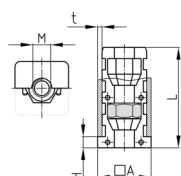

Produktgruppe EBQMV

Zusammengesetzte Expanderbuchsen mit Bund aus PA für Vierkantrohre mit einer Sechskantmutter (vorne)

Standardfarben

- schwarz

Material

- Grundkörper: Polyamid (PA)
- Mutter: Stahl verzinkt

Produktinformationen

- Diese zweiteiligen Expanderbuchsen mit Bund haben konische Kammern für Sechskantmuttern oder -schrauben. Beim Anziehen des Gewindes wird die Außenwand des Einsatzes gegen die Innenwand des Rohres gepresst (Dübeleffekt). Dieser Effekt erfordert ein vollständiges Anziehen des Gewindes.
- Die Buchsen sind gemäß den Angaben in der Tabelle für genau definierte Wandstärken bestimmt.
- Die Belastbarkeitsangaben beziehen sich auf die Verwendung in Stahlrohren.
- Auftragsbezogene Fertigung bei einzelnen Artikelgrößen! Mindestmenge bitte anfragen.
- OL = ohne Lamellen
- LG = Sonderausführung mit 3 Mutterkammern
- Verwendung als Gewindestopfen in Kombination mit Stellschrauben ->siehe Kategorie "Höhenverstellelemente".
- Expanderwirkung nur bei vollständig angezogener Stellschraube!
- Rohrverlängerungen (1 Expander mit Mutter und 1 Expander mit Schraube)
- Rollenbefestigung

Bestellnummer	A	H	L	M	t	F max.
	mm	mm	mm		mm	kg
EBQMV 20x20x1,5 /M 6	20	0,5	42	M6	1,5	150
EBQMV 20x20x1,5 /M8	20	5	42	M8	1,5	300
EBQMV 20x20x1,5 /M8 OL	20	5	42	M8	1,5	300
EBQMV 22x22x1,5 /M8	22	5	40	M8	1,5	300
EBQMV 25x25x1,5 /M8	25	5	41	M8	1,5	300
EBQMV 25x25x1,5 /M10	25	5	42	M10	1,5	300
EBQMV 25x25x1,5 /M12	25	5	37	M12	1,5	300
EBQMV 30x30x1,5 /M8	30	5	42	M8	1,5	300
EBQMV 30x30x1,5 /M10	30	5	42	M10	1,5	300
EBQMV 30x30x2 /M8	30	5	42	M8	2	300
EBQMV 30x30x2 /M10	30	5	42	M10	2	300
EBQMV 31,75x31,75x1,2-1,6/M10	31,75	5	37	M10	1,2-1,6	300
EBQMV 32x32x2 /M10	32	5	37	M10	2	300
EBQMV 35x35x1,6 /M10	35	5	37	M10	1,6	300
EBQMV 35x35x2 /M10	35	5	42	M10	2	300