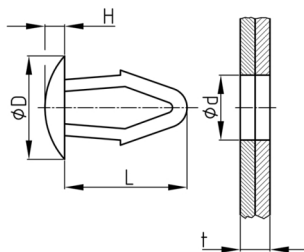

Produktgruppe 137

Treibstifte aus POM

Standardfarben

- schwarz
- natur

Material

- Polyoxymethylen (POM, auch Polyacetalharz)

Bestellnummer	D	d	H	L	t
	mm	mm	mm	mm	mm
137-01	8	3,2-3,3	1,5	13	1,0-4,5
137-02	9	3,9-4,0	1,6	14	1,0-5,0
137-03	10	4,7-4,8	1,7	15	1,0-5,5
137-03-1	10	4,7-4,8	3	15	1,0-5,5
137-04	12	6,4-6,5	2	17	1,5-6,5
137-05	14	7,8-8,0	2,2	19	1,5-7,0
137-06	12	5,5	2	18	6,0-9,0