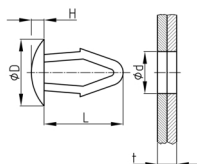

Produktgruppe 137

Treibstifte aus POM

Standardfarben

- schwarz
- natur

Material

- Polyoxymethylen (POM, auch Polyacetalharz)

Bestellnummer	D	d	H	L	t
	mm	mm	mm	mm	mm
137-01	8	3,2-3,3	1,5	13	1,0-4,5
137-02	9	3,9-4,0	1,6	14	1,0-5,0
137-03	10	4,7-4,8	1,7	15	1,0-5,5
137-03-1	10	4,7-4,8	3	15	1,0-5,5
137-04	12	6,4-6,5	2	17	1,5-6,5
137-05	14	7,8-8,0	2,2	19	1,5-7,0
137-06	12	5,5	2	18	6,0-9,0