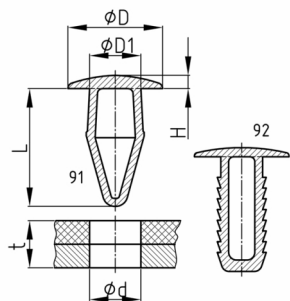

Produktgruppe 91/92

Treibstifte aus Polyamid

Standardfarben

- schwarz
- natur

Material

- Polyamid (PA)

Bestellnummer	d	D	D1	H	L	t
	mm	mm	mm	mm	mm	mm
91-00	2,8	7,9	2,6	1,3	12	0,8-3,6
91-01	3,4	7,6	3,2	1,1	13	2,4-5,8
91-02	3,4	10,3	3,2	2,5	11	0,9-4
91-03	3,4	10,3	3,2	4,8	11	0,9-4
91-04	5	9,5	4,8	1,5	11	1,5-3,5
91-06	5	9,5	4,8	1,5	11	0,8-4
91-07	5	14	4,8	2,2	15	3-6
91-10	5,2	14	5	3	15	0,5-3
91-11	6,5	14	6,2	2,5	19	3-7
91-12	5,8	15	5,6	3	18	6-8,5
91-13	6,6	12,7	6,4	1,4	14	0,8-5
91-15	7,2	14,3	7	2	17	2-5,5
91-16	9,3	20	9	3	25	3-9
92-01	5,6	14	5,5	2	15	3-11
92-02	5,6	15,8	5,5	2	19	3-15
92-04	7	18	7,8	2	23	3-19