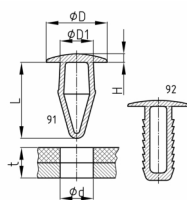

Produktgruppe 91/92

Treibstifte aus Polyamid

Standardfarben

- schwarz
- natur

Material

- Polyamid (PA)

Bestellnummer	d	D	D1	H	L	t
	mm	mm	mm	mm	mm	mm
91-00	2,8	7,9	2,6	1,3	12	0,8-3,6
91-01	3,4	7,6	3,2	1,1	13	2,4-5,8
91-02	3,4	10,3	3,2	2,5	11	0,9-4
91-03	3,4	10,3	3,2	4,8	11	0,9-4
91-04	5	9,5	4,8	1,5	11	1,5-3,5
91-06	5	9,5	4,8	1,5	11	0,8-4
91-07	5	14	4,8	2,2	15	3-6
91-10	5,2	14	5	3	15	0,5-3
91-11	6,5	14	6,2	2,5	19	3-7
91-12	5,8	15	5,6	3	18	6-8,5
91-13	6,6	12,7	6,4	1,4	14	0,8-5
91-15	7,2	14,3	7	2	17	2-5,5
91-16	9,3	20	9	3	25	3-9
92-01	5,6	14	5,5	2	15	3-11
92-02	5,6	15,8	5,5	2	19	3-15
92-04	7	18	7,8	2	23	3-19