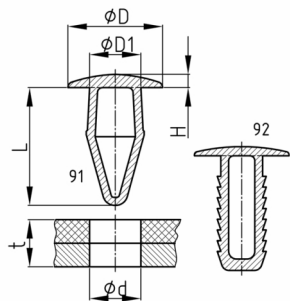

Produktgruppe 91/92

Treibstifte aus Polyamid

Standardfarben

- schwarz
- natur

Material

- Polyamid (PA)

Bestellnummer	d	D	D1	H	L	t
	mm	mm	mm	mm	mm	mm
91-00	2,8	7,9	2,6	1,3	12	0,8-3,6
91-01	3,4	7,6	3,2	1,1	13	2,4-5,8
91-02	3,4	10,3	3,2	2,5	11	0,9-4
91-03	3,4	10,3	3,2	4,8	11	0,9-4
91-04	5	9,5	4,8	1,5	11	1,5-3,5
91-06	5	9,5	4,8	1,5	11	0,8-4
91-07	5	14	4,8	2,2	15	3-6
91-10	5,2	14	5	3	15	0,5-3
91-11	6,5	14	6,2	2,5	19	3-7
91-12	5,8	15	5,6	3	18	6-8,5
91-13	6,6	12,7	6,4	1,4	14	0,8-5
91-15	7,2	14,3	7	2	17	2-5,5
91-16	9,3	20	9	3	25	3-9
92-01	5,6	14	5,5	2	15	3-11
92-02	5,6	15,8	5,5	2	19	3-15
92-04	7	18	7,8	2	23	3-19