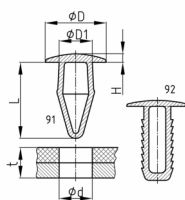

Produktgruppe 91/92

Treibstifte aus Polyamid

Standardfarben

- schwarz
- natur

Material

- Polyamid (PA)

Bestellnummer	d	D	D1	H	L	t
	mm	mm	mm	mm	mm	mm
91-00	2,8	7,9	2,6	1,3	12	0,8-3,6
91-01	3,4	7,6	3,2	1,1	13	2,4-5,8
91-02	3,4	10,3	3,2	2,5	11	0,9-4
91-03	3,4	10,3	3,2	4,8	11	0,9-4
91-04	5	9,5	4,8	1,5	11	1,5-3,5
91-06	5	9,5	4,8	1,5	11	0,8-4
91-07	5	14	4,8	2,2	15	3-6
91-10	5,2	14	5	3	15	0,5-3
91-11	6,5	14	6,2	2,5	19	3-7
91-12	5,8	15	5,6	3	18	6-8,5
91-13	6,6	12,7	6,4	1,4	14	0,8-5
91-15	7,2	14,3	7	2	17	2-5,5
91-16	9,3	20	9	3	25	3-9
92-01	5,6	14	5,5	2	15	3-11
92-02	5,6	15,8	5,5	2	19	3-15
92-04	7	18	7,8	2	23	3-19