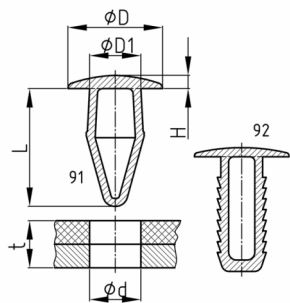

Produktgruppe 91/92

Treibstifte aus Polyamid

Standardfarben

- schwarz
- natur

Material

- Polyamid (PA)

Bestellnummer	d	D	D1	H	L	t
	mm	mm	mm	mm	mm	mm
91-00	2,8	7,9	2,6	1,3	12	0,8-3,6
91-01	3,4	7,6	3,2	1,1	13	2,4-5,8
91-02	3,4	10,3	3,2	2,5	11	0,9-4
91-03	3,4	10,3	3,2	4,8	11	0,9-4
91-04	5	9,5	4,8	1,5	11	1,5-3,5
91-06	5	9,5	4,8	1,5	11	0,8-4
91-07	5	14	4,8	2,2	15	3-6
91-10	5,2	14	5	3	15	0,5-3
91-11	6,5	14	6,2	2,5	19	3-7
91-12	5,8	15	5,6	3	18	6-8,5
91-13	6,6	12,7	6,4	1,4	14	0,8-5
91-15	7,2	14,3	7	2	17	2-5,5
91-16	9,3	20	9	3	25	3-9
92-01	5,6	14	5,5	2	15	3-11
92-02	5,6	15,8	5,5	2	19	3-15
92-04	7	18	7,8	2	23	3-19