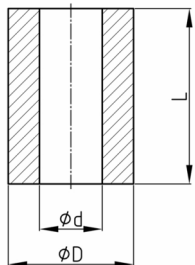

Produktgruppe 53

Distanzstücke aus Polyamid mit 25 mm Aussendurchmesser und 13 mm Innendurchmesser

Standardfarben

- schwarz

Material

- Polyamid (PA)

Bestellnummer	d	D	L	M
	mm	mm	mm	
53-0030	13	25	3	M12
53-0040	13	25	4	M12
53-0050	13	25	5	M12
53-0060	13	25	6	M12
53-0070	13	25	7	M12
53-0080	13	25	8	M12
53-0090	13	25	9	M12
53-0100	13	25	10	M12
53-0110	13	25	11	M12
53-0120	13	25	12	M12
53-0130	13	25	13	M12
53-0140	13	25	14	M12
53-0150	13	25	15	M12
53-0160	13	25	16	M12
53-0170	13	25	17	M12
53-0180	13	25	18	M12
53-0190	13	25	19	M12
53-0200	13	25	20	M12
53-0210	13	25	21	M12
53-0220	13	25	22	M12
53-0230	13	25	23	M12
53-0240	13	25	24	M12
53-0250	13	25	25	M12
53-0260	13	25	26	M12
53-0270	13	25	27	M12

Walter Bethke GmbH & Co. KG

Technische Kunststoff - und Hybridprodukte

Bestellnummer	d	D	L	M
	mm	mm	mm	
53-0280	13	25	28	M12