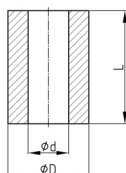

Produktgruppe 53

Distanzstücke aus Polyamid mit 25 mm Aussendurchmesser und 13 mm Innendurchmesser

Standardfarben

- schwarz

Material

- Polyamid (PA)

Bestellnummer	d	D	L	M
	mm	mm	mm	
53-0030	13	25	3	M12
53-0040	13	25	4	M12
53-0050	13	25	5	M12
53-0060	13	25	6	M12
53-0070	13	25	7	M12
53-0080	13	25	8	M12
53-0090	13	25	9	M12
53-0100	13	25	10	M12
53-0110	13	25	11	M12
53-0120	13	25	12	M12
53-0130	13	25	13	M12
53-0140	13	25	14	M12
53-0150	13	25	15	M12
53-0160	13	25	16	M12
53-0170	13	25	17	M12
53-0180	13	25	18	M12
53-0190	13	25	19	M12
53-0200	13	25	20	M12
53-0210	13	25	21	M12
53-0220	13	25	22	M12
53-0230	13	25	23	M12
53-0240	13	25	24	M12
53-0250	13	25	25	M12
53-0260	13	25	26	M12
53-0270	13	25	27	M12

Walter Bethke GmbH & Co. KG

Technische Kunststoff - und Hybridprodukte

Bestellnummer	d	D	L	M
	mm	mm	mm	
53-0280	13	25	28	M12