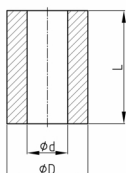

### Produktgruppe 63

Distanzstücke aus HD-Polyethylen mit 15 mm Aussendurchmesser und 6 mm Innendurchmesser

#### Material

- HD-Polyethylen (PE-HD)

Bestellnummer	d	D	L	M
	mm	mm	mm	
63-0040	6	15	4	M6
63-0050	6	15	5	M6
63-0060	6	15	6	M6
63-0070	6	15	7	M6
63-0080	6	15	8	M6
63-0090	6	15	9	M6
63-0100	6	15	10	M6
63-0110	6	15	11	M6
63-0120	6	15	12	M6
63-0130	6	15	13	M6
63-0140	6	15	14	M6
63-0150	6	15	15	M6
63-0160	6	15	16	M6
63-0170	6	15	17	M6
63-0180	6	15	18	M6
63-0190	6	15	19	M6
63-0200	6	15	20	M6
63-0210	6	15	21	M6
63-0220	6	15	22	M6
63-0230	6	15	23	M6
63-0240	6	15	24	M6
63-0250	6	15	25	M6
63-0260	6	15	26	M6
63-0270	6	15	27	M6
63-0280	6	15	28	M6