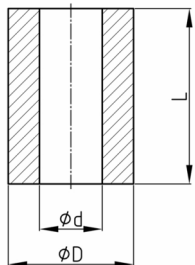

Produktgruppe 57A

Distanzhülse aus HD-Polyethylen für M8 Schrauben und einem Aussendurchmesser von Ø 25 mm

Standardfarben

- schwarz

Material

- HD-Polyethylen (PE-HD)

Bestellnummer	d	D	L	M
	mm	mm	mm	
57A-0040	8,2	25	4	M8
57A-0050	8,2	25	5	M8
57A-0060	8,2	25	6	M8
57A-0070	8,2	25	7	M8
57A-0080	8,2	25	8	M8
57A-0090	8,2	25	9	M8
57A-0100	8,2	25	10	M8
57A-0110	8,2	25	11	M8
57A-0120	8,2	25	12	M8
57A-0130	8,2	25	13	M8
57A-0140	8,2	25	14	M8
57A-0150	8,2	25	15	M8
57A-0160	8,2	25	16	M8
57A-0170	8,2	25	17	M8
57A-0180	8,2	25	18	M8
57A-0190	8,2	25	19	M8
57A-0200	8,2	25	20	M8
57A-0210	8,2	25	21	M8
57A-0220	8,2	25	22	M8
57A-0230	8,2	25	23	M8
57A-0240	8,2	25	24	M8
57A-0250	8,2	25	25	M8
57A-0260	8,2	25	26	M8
57A-0270	8,2	25	27	M8
57A-0280	8,2	25	28	M8

Walter Bethke GmbH & Co. KG

Technische Kunststoff - und Hybridprodukte

Bestellnummer	d	D	L	M
	mm	mm	mm	
57A-0290	8,2	25	29	M8
57A-0300	8,2	25	30	M8