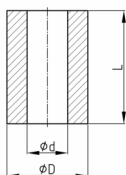

### Produktgruppe 57A

Distanzhülse aus HD-Polyethylen für M8 Schrauben und einem Aussendurchmesser von Ø 25 mm

#### Material

- HD-Polyethylen (PE-HD)

Bestellnummer	d	D	L	M
	mm	mm	mm	
57A-0040	8,2	25	4	M8
57A-0050	8,2	25	5	M8
57A-0060	8,2	25	6	M8
57A-0070	8,2	25	7	M8
57A-0080	8,2	25	8	M8
57A-0090	8,2	25	9	M8
57A-0100	8,2	25	10	M8
57A-0110	8,2	25	11	M8
57A-0120	8,2	25	12	M8
57A-0130	8,2	25	13	M8
57A-0140	8,2	25	14	M8
57A-0150	8,2	25	15	M8
57A-0160	8,2	25	16	M8
57A-0170	8,2	25	17	M8
57A-0180	8,2	25	18	M8
57A-0190	8,2	25	19	M8
57A-0200	8,2	25	20	M8
57A-0210	8,2	25	21	M8
57A-0220	8,2	25	22	M8
57A-0230	8,2	25	23	M8
57A-0240	8,2	25	24	M8
57A-0250	8,2	25	25	M8
57A-0260	8,2	25	26	M8
57A-0270	8,2	25	27	M8
57A-0280	8,2	25	28	M8