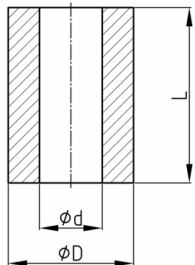

Produktgruppe 57A

Distanzhülse aus HD-Polyethylen für M8 Schrauben und einem Aussendurchmesser von Ø 25 mm

Standardfarben

- schwarz

Material

- HD-Polyethylen (PE-HD)

Bestellnummer	d	D	L	M
	mm	mm	mm	
57A-0040	8,2	25	4	M8
57A-0050	8,2	25	5	M8
57A-0060	8,2	25	6	M8
57A-0070	8,2	25	7	M8
57A-0080	8,2	25	8	M8
57A-0090	8,2	25	9	M8
57A-0100	8,2	25	10	M8
57A-0110	8,2	25	11	M8
57A-0120	8,2	25	12	M8
57A-0130	8,2	25	13	M8
57A-0140	8,2	25	14	M8
57A-0150	8,2	25	15	M8
57A-0160	8,2	25	16	M8
57A-0170	8,2	25	17	M8
57A-0180	8,2	25	18	M8
57A-0190	8,2	25	19	M8
57A-0200	8,2	25	20	M8
57A-0210	8,2	25	21	M8
57A-0220	8,2	25	22	M8
57A-0230	8,2	25	23	M8
57A-0240	8,2	25	24	M8
57A-0250	8,2	25	25	M8
57A-0260	8,2	25	26	M8
57A-0270	8,2	25	27	M8
57A-0280	8,2	25	28	M8

Walter Bethke GmbH & Co. KG

Technische Kunststoff - und Hybridprodukte

Bestellnummer	d	D	L	M
	mm	mm	mm	
57A-0290	8,2	25	29	M8
57A-0300	8,2	25	30	M8