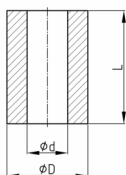

Produktgruppe 57A

Distanzhülse aus HD-Polyethylen für M8 Schrauben und einem Aussendurchmesser von Ø 25 mm

Standardfarben

- schwarz

Material

- HD-Polyethylen (PE-HD)

Bestellnummer	d	D	L	M
	mm	mm	mm	
57A-0040	8,2	25	4	M8
57A-0050	8,2	25	5	M8
57A-0060	8,2	25	6	M8
57A-0070	8,2	25	7	M8
57A-0080	8,2	25	8	M8
57A-0090	8,2	25	9	M8
57A-0100	8,2	25	10	M8
57A-0110	8,2	25	11	M8
57A-0120	8,2	25	12	M8
57A-0130	8,2	25	13	M8
57A-0140	8,2	25	14	M8
57A-0150	8,2	25	15	M8
57A-0160	8,2	25	16	M8
57A-0170	8,2	25	17	M8
57A-0180	8,2	25	18	M8
57A-0190	8,2	25	19	M8
57A-0200	8,2	25	20	M8
57A-0210	8,2	25	21	M8
57A-0220	8,2	25	22	M8
57A-0230	8,2	25	23	M8
57A-0240	8,2	25	24	M8
57A-0250	8,2	25	25	M8
57A-0260	8,2	25	26	M8
57A-0270	8,2	25	27	M8
57A-0280	8,2	25	28	M8

Walter Bethke GmbH & Co. KG

Technische Kunststoff - und Hybridprodukte

Bestellnummer	d	D	L	M
	mm	mm	mm	
57A-0290	8,2	25	29	M8
57A-0300	8,2	25	30	M8