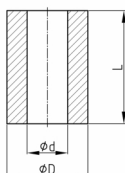

Produktgruppe 57A

Distanzhülse aus HD-Polyethylen für M8 Schrauben und einem Aussendurchmesser von Ø 25 mm

Standardfarben

- schwarz

Material

- HD-Polyethylen (PE-HD)

Bestellnummer	d	D	L	M
	mm	mm	mm	
57A-0040	8,2	25	4	M8
57A-0050	8,2	25	5	M8
57A-0060	8,2	25	6	M8
57A-0070	8,2	25	7	M8
57A-0080	8,2	25	8	M8
57A-0090	8,2	25	9	M8
57A-0100	8,2	25	10	M8
57A-0110	8,2	25	11	M8
57A-0120	8,2	25	12	M8
57A-0130	8,2	25	13	M8
57A-0140	8,2	25	14	M8
57A-0150	8,2	25	15	M8
57A-0160	8,2	25	16	M8
57A-0170	8,2	25	17	M8
57A-0180	8,2	25	18	M8
57A-0190	8,2	25	19	M8
57A-0200	8,2	25	20	M8
57A-0210	8,2	25	21	M8
57A-0220	8,2	25	22	M8
57A-0230	8,2	25	23	M8
57A-0240	8,2	25	24	M8
57A-0250	8,2	25	25	M8
57A-0260	8,2	25	26	M8
57A-0270	8,2	25	27	M8
57A-0280	8,2	25	28	M8

Walter Bethke GmbH & Co. KG

Technische Kunststoff - und Hybridprodukte

Bestellnummer	d	D	L	M
	mm	mm	mm	
57A-0290	8,2	25	29	M8
57A-0300	8,2	25	30	M8