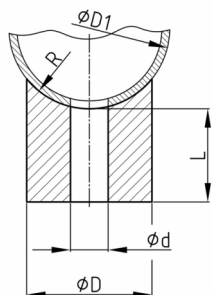

Produktgruppe 57C

Satteldistanzstücke aus HD-Polyethylen mit einseitiger Rohraussparung

Standardfarben

- schwarz

Material

- HD-Polyethylen (PE-HD)

Bestellnummer	d	D	D1	L	M	R
	mm	mm	mm	mm		mm
57C-0040	8,2	25	25-32	4	M8	14
57C-0050	8,2	25	25-32	5	M8	14
57C-0060	8,2	25	25-32	6	M8	14
57C-0070	8,2	25	25-32	7	M8	14
57C-0080	8,2	25	25-32	8	M8	14
57C-0090	8,2	25	25-32	9	M8	14
57C-0100	8,2	25	25-32	10	M8	14
57C-0110	8,2	25	25-32	11	M8	14
57C-0120	8,2	25	25-32	12	M8	14
57C-0130	8,2	25	25-32	13	M8	14
57C-0150	8,2	25	25-32	15	M8	14
57C-0160	8,2	25	25-32	16	M8	14
57C-0170	8,2	25	25-32	17	M8	14
57C-0180	8,2	25	25-32	18	M8	14
57C-0200	8,2	25	25-32	20	M8	14
57C-0220	8,2	25	25-32	22	M8	14
57C-0250	8,2	25	25-32	25	M8	14
57C-0270	8,2	25	25-32	27	M8	14
57C-0280	8,2	25	25-32	28	M8	14
57C-0300	8,2	25	25-32	30	M8	14