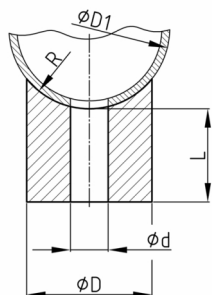

### Produktgruppe 57C

Satteldistanzstücke aus HD-Polyethylen mit einseitiger Rohraussparung

#### Material

- HD-Polyethylen (PE-HD)

Bestellnummer	d	D	D1	L	M	R
	mm	mm	mm	mm		mm
57C-0040	8,2	25	25-32	4	M8	14
57C-0050	8,2	25	25-32	5	M8	14
57C-0060	8,2	25	25-32	6	M8	14
57C-0070	8,2	25	25-32	7	M8	14
57C-0080	8,2	25	25-32	8	M8	14
57C-0090	8,2	25	25-32	9	M8	14
57C-0100	8,2	25	25-32	10	M8	14
57C-0110	8,2	25	25-32	11	M8	14
57C-0120	8,2	25	25-32	12	M8	14
57C-0130	8,2	25	25-32	13	M8	14
57C-0150	8,2	25	25-32	15	M8	14
57C-0160	8,2	25	25-32	16	M8	14
57C-0170	8,2	25	25-32	17	M8	14
57C-0180	8,2	25	25-32	18	M8	14
57C-0200	8,2	25	25-32	20	M8	14
57C-0220	8,2	25	25-32	22	M8	14
57C-0250	8,2	25	25-32	25	M8	14
57C-0270	8,2	25	25-32	27	M8	14
57C-0280	8,2	25	25-32	28	M8	14
57C-0300	8,2	25	25-32	30	M8	14