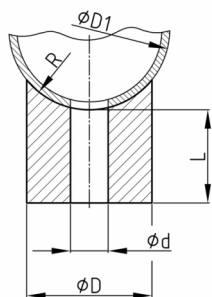

Produktgruppe 57C

Satteldistanzstücke aus HD-Polyethylen mit einseitiger Rohraussparung

Standardfarben

- schwarz

Material

- HD-Polyethylen (PE-HD)

Bestellnummer	d	D	D1	L	M	R
	mm	mm	mm	mm		mm
57C-0040	8,2	25	25-32	4	M8	14
57C-0050	8,2	25	25-32	5	M8	14
57C-0060	8,2	25	25-32	6	M8	14
57C-0070	8,2	25	25-32	7	M8	14
57C-0080	8,2	25	25-32	8	M8	14
57C-0090	8,2	25	25-32	9	M8	14
57C-0100	8,2	25	25-32	10	M8	14
57C-0110	8,2	25	25-32	11	M8	14
57C-0120	8,2	25	25-32	12	M8	14
57C-0130	8,2	25	25-32	13	M8	14
57C-0150	8,2	25	25-32	15	M8	14
57C-0160	8,2	25	25-32	16	M8	14
57C-0170	8,2	25	25-32	17	M8	14
57C-0180	8,2	25	25-32	18	M8	14
57C-0200	8,2	25	25-32	20	M8	14
57C-0220	8,2	25	25-32	22	M8	14
57C-0250	8,2	25	25-32	25	M8	14
57C-0270	8,2	25	25-32	27	M8	14
57C-0280	8,2	25	25-32	28	M8	14
57C-0300	8,2	25	25-32	30	M8	14