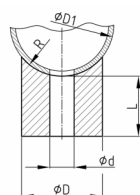

### Produktgruppe 57C

Satteldistanzstücke aus HD-Polyethylen mit einseitiger Rohraussparung

#### Material

- HD-Polyethylen (PE-HD)

Bestellnummer	d	D	D1	L	M	R
	mm	mm	mm	mm		mm
57C-0040	8,2	25	25-32	4	M8	14
57C-0050	8,2	25	25-32	5	M8	14
57C-0060	8,2	25	25-32	6	M8	14
57C-0070	8,2	25	25-32	7	M8	14
57C-0080	8,2	25	25-32	8	M8	14
57C-0090	8,2	25	25-32	9	M8	14
57C-0100	8,2	25	25-32	10	M8	14
57C-0110	8,2	25	25-32	11	M8	14
57C-0120	8,2	25	25-32	12	M8	14
57C-0130	8,2	25	25-32	13	M8	14
57C-0150	8,2	25	25-32	15	M8	14
57C-0160	8,2	25	25-32	16	M8	14
57C-0170	8,2	25	25-32	17	M8	14
57C-0180	8,2	25	25-32	18	M8	14
57C-0200	8,2	25	25-32	20	M8	14
57C-0220	8,2	25	25-32	22	M8	14
57C-0250	8,2	25	25-32	25	M8	14
57C-0270	8,2	25	25-32	27	M8	14
57C-0280	8,2	25	25-32	28	M8	14
57C-0300	8,2	25	25-32	30	M8	14