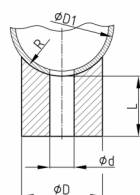

Produktgruppe 57C

Satteldistanzstücke aus HD-Polyethylen mit einseitiger Rohraussparung

Standardfarben

- schwarz

Material

- HD-Polyethylen (PE-HD)

Bestellnummer	d	D	D1	L	M	R
	mm	mm	mm	mm		mm
57C-0040	8,2	25	25-32	4	M8	14
57C-0050	8,2	25	25-32	5	M8	14
57C-0060	8,2	25	25-32	6	M8	14
57C-0070	8,2	25	25-32	7	M8	14
57C-0080	8,2	25	25-32	8	M8	14
57C-0090	8,2	25	25-32	9	M8	14
57C-0100	8,2	25	25-32	10	M8	14
57C-0110	8,2	25	25-32	11	M8	14
57C-0120	8,2	25	25-32	12	M8	14
57C-0130	8,2	25	25-32	13	M8	14
57C-0150	8,2	25	25-32	15	M8	14
57C-0160	8,2	25	25-32	16	M8	14
57C-0170	8,2	25	25-32	17	M8	14
57C-0180	8,2	25	25-32	18	M8	14
57C-0200	8,2	25	25-32	20	M8	14
57C-0220	8,2	25	25-32	22	M8	14
57C-0250	8,2	25	25-32	25	M8	14
57C-0270	8,2	25	25-32	27	M8	14
57C-0280	8,2	25	25-32	28	M8	14
57C-0300	8,2	25	25-32	30	M8	14