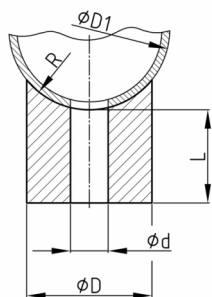

### Produktgruppe 57C

Satteldistanzstücke aus HD-Polyethylen mit einseitiger Rohraussparung

#### Material

- HD-Polyethylen (PE-HD)

Bestellnummer	d	D	D1	L	M	R
	mm	mm	mm	mm		mm
57C-0040	8,2	25	25-32	4	M8	14
57C-0050	8,2	25	25-32	5	M8	14
57C-0060	8,2	25	25-32	6	M8	14
57C-0070	8,2	25	25-32	7	M8	14
57C-0080	8,2	25	25-32	8	M8	14
57C-0090	8,2	25	25-32	9	M8	14
57C-0100	8,2	25	25-32	10	M8	14
57C-0110	8,2	25	25-32	11	M8	14
57C-0120	8,2	25	25-32	12	M8	14
57C-0130	8,2	25	25-32	13	M8	14
57C-0150	8,2	25	25-32	15	M8	14
57C-0160	8,2	25	25-32	16	M8	14
57C-0170	8,2	25	25-32	17	M8	14
57C-0180	8,2	25	25-32	18	M8	14
57C-0200	8,2	25	25-32	20	M8	14
57C-0220	8,2	25	25-32	22	M8	14
57C-0250	8,2	25	25-32	25	M8	14
57C-0270	8,2	25	25-32	27	M8	14
57C-0280	8,2	25	25-32	28	M8	14
57C-0300	8,2	25	25-32	30	M8	14