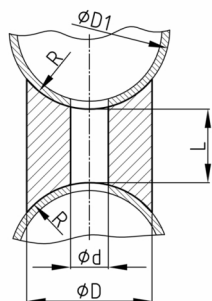

Produktgruppe 57D

Satteldistanzstücke aus HD-Polyethylen mit doppelseitiger Rohraussparung

Standardfarben

- schwarz

Material

- HD-Polyethylen (PE-HD)

| Bestellnummer | d | D | D1 | L | M | R |
|---------------|-----|----|-------|----|----|----|
| | mm | mm | mm | mm | | mm |
| 57D-0050 | 8,2 | 25 | 25-32 | 5 | M8 | 14 |
| 57D-0060 | 8,2 | 25 | 25-32 | 6 | M8 | 14 |
| 57D-0080 | 8,2 | 25 | 25-32 | 8 | M8 | 14 |
| 57D-0100 | 8,2 | 25 | 25-32 | 10 | M8 | 14 |
| 57D-0110 | 8,2 | 25 | 25-32 | 11 | M8 | 14 |
| 57D-0120 | 8,2 | 25 | 25-32 | 12 | M8 | 14 |
| 57D-0150 | 8,2 | 25 | 25-32 | 15 | M8 | 14 |
| 57D-0200 | 8,2 | 25 | 25-32 | 20 | M8 | 14 |
| 57D-0300 | 8,2 | 25 | 25-32 | 30 | M8 | 14 |