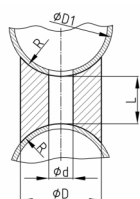

Produktgruppe 57D

Satteldistanzstücke aus HD-Polyethylen mit doppelseitiger Rohraussparung

Standardfarben

- schwarz

Material

- HD-Polyethylen (PE-HD)

Bestellnummer	d	D	D1	L	M	R
	mm	mm	mm	mm		mm
57D-0050	8,2	25	25-32	5	M8	14
57D-0060	8,2	25	25-32	6	M8	14
57D-0080	8,2	25	25-32	8	M8	14
57D-0100	8,2	25	25-32	10	M8	14
57D-0110	8,2	25	25-32	11	M8	14
57D-0120	8,2	25	25-32	12	M8	14
57D-0150	8,2	25	25-32	15	M8	14
57D-0200	8,2	25	25-32	20	M8	14
57D-0300	8,2	25	25-32	30	M8	14