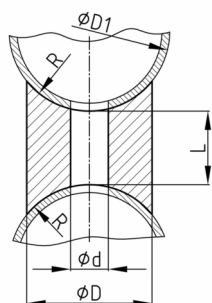

Produktgruppe 57D

Satteldistanzstücke aus HD-Polyethylen mit doppelseitiger Rohraussparung

Standardfarben

- schwarz

Material

- HD-Polyethylen (PE-HD)

Bestellnummer	d	D	D1	L	M	R
	mm	mm	mm	mm		mm
57D-0050	8,2	25	25-32	5	M8	14
57D-0060	8,2	25	25-32	6	M8	14
57D-0080	8,2	25	25-32	8	M8	14
57D-0100	8,2	25	25-32	10	M8	14
57D-0110	8,2	25	25-32	11	M8	14
57D-0120	8,2	25	25-32	12	M8	14
57D-0150	8,2	25	25-32	15	M8	14
57D-0200	8,2	25	25-32	20	M8	14
57D-0300	8,2	25	25-32	30	M8	14