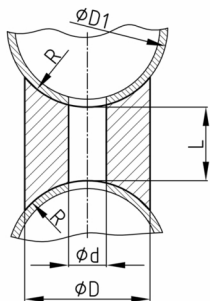

Produktgruppe 57D

Satteldistanzstücke aus HD-Polyethylen mit doppelseitiger Rohraussparung

Standardfarben

- schwarz

Material

- HD-Polyethylen (PE-HD)

Bestellnummer	d	D	D1	L	M	R
	mm	mm	mm	mm		mm
57D-0050	8,2	25	25-32	5	M8	14
57D-0060	8,2	25	25-32	6	M8	14
57D-0080	8,2	25	25-32	8	M8	14
57D-0100	8,2	25	25-32	10	M8	14
57D-0110	8,2	25	25-32	11	M8	14
57D-0120	8,2	25	25-32	12	M8	14
57D-0150	8,2	25	25-32	15	M8	14
57D-0200	8,2	25	25-32	20	M8	14
57D-0300	8,2	25	25-32	30	M8	14