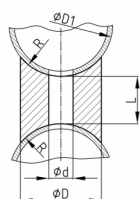

Produktgruppe 57D

Satteldistanzstücke aus HD-Polyethylen mit doppelseitiger Rohraussparung

Standardfarben

- schwarz

Material

- HD-Polyethylen (PE-HD)

| Bestellnummer | d | D | D1 | L | M | R |
|---------------|-----|----|-------|----|----|----|
| | mm | mm | mm | mm | | mm |
| 57D-0050 | 8,2 | 25 | 25-32 | 5 | M8 | 14 |
| 57D-0060 | 8,2 | 25 | 25-32 | 6 | M8 | 14 |
| 57D-0080 | 8,2 | 25 | 25-32 | 8 | M8 | 14 |
| 57D-0100 | 8,2 | 25 | 25-32 | 10 | M8 | 14 |
| 57D-0110 | 8,2 | 25 | 25-32 | 11 | M8 | 14 |
| 57D-0120 | 8,2 | 25 | 25-32 | 12 | M8 | 14 |
| 57D-0150 | 8,2 | 25 | 25-32 | 15 | M8 | 14 |
| 57D-0200 | 8,2 | 25 | 25-32 | 20 | M8 | 14 |
| 57D-0300 | 8,2 | 25 | 25-32 | 30 | M8 | 14 |