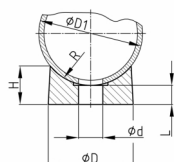

Produktgruppe 102

Satteldistanzstücke aus Polyamid mit einseitiger Rohraussparung

Standardfarben

- schwarz
- natur

Material

- Polyamid (PA)

Bestellnummer	d	D	D1	H	L	M	R
	mm	mm	mm	mm	mm		mm
102-13	4,2	13	12-14	5,5	2,2	M4	6,5
102-14	5,2	13	12-14	5,5	2,2	M5	6,5
102-16	5	16	15-17	6,8	2,4	M5	8
102-19	5,2	19	18-20	8	2,7	M5	9,5
102-20	6,2	19	18-20	8	2,7	M6	9,5
102-22	5,2	22	21-23	9	3	M5	11
102-23	6,2	22	21-23	9	3	M6	11
102-25	6,2	25	24-26	10	3,1	M6	12,5
102-24	8,2	22	21-23	9	3	M8	11
102-26	8,3	25	24-26	10	3,1	M8	12,5
102-28	6,2	28	27-29	11	3,3	M6	14
102-29	8,3	28	27-29	11	3,3	M8	14
102-32	8,3	32	30-34	12	3,4	M8	16
102-33	10,4	32	30-34	12	3,4	M10	16,5
102-55	6,6	40	50-60	12	5	M6	27,5
102-56	16,5	40	50-60	12	5	M16	28,5
102-57	10,4	40	50-60	12	5	M10	28,5