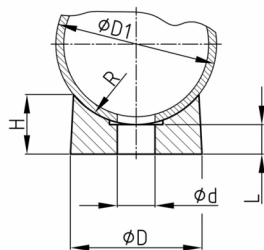

Produktgruppe 102

Satteldistanzstücke aus Polyamid mit einseitiger Rohraussparung

Standardfarben

- schwarz
- natur

Material

- Polyamid (PA)

Bestellnummer	d	D	D1	H	L	M	R
	mm	mm	mm	mm	mm		mm
102-13	4,2	13	12-14	5,5	2,2	M4	6,5
102-14	5,2	13	12-14	5,5	2,2	M5	6,5
102-16	5	16	15-17	6,8	2,4	M5	8
102-19	5,2	19	18-20	8	2,7	M5	9,5
102-20	6,2	19	18-20	8	2,7	M6	9,5
102-22	5,2	22	21-23	9	3	M5	11
102-23	6,2	22	21-23	9	3	M6	11
102-25	6,2	25	24-26	10	3,1	M6	12,5
102-24	8,2	22	21-23	9	3	M8	11
102-26	8,3	25	24-26	10	3,1	M8	12,5
102-28	6,2	28	27-29	11	3,3	M6	14
102-29	8,3	28	27-29	11	3,3	M8	14
102-32	8,3	32	30-34	12	3,4	M8	16
102-33	10,4	32	30-34	12	3,4	M10	16,5
102-55	6,6	40	50-60	12	5	M6	27,5
102-56	16,5	40	50-60	12	5	M16	28,5
102-57	10,4	40	50-60	12	5	M10	28,5