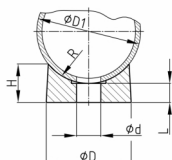

Produktgruppe 102

Satteldistanzstücke aus Polyamid mit einseitiger Rohraussparung

Standardfarben

- schwarz
- natur

Material

- Polyamid (PA)

Bestellnummer	d	D	D1	H	L	M	R
	mm	mm	mm	mm	mm		mm
102-13	4,2	13	12-14	5,5	2,2	M4	6,5
102-14	5,2	13	12-14	5,5	2,2	M5	6,5
102-16	5	16	15-17	6,8	2,4	M5	8
102-19	5,2	19	18-20	8	2,7	M5	9,5
102-20	6,2	19	18-20	8	2,7	M6	9,5
102-22	5,2	22	21-23	9	3	M5	11
102-23	6,2	22	21-23	9	3	M6	11
102-25	6,2	25	24-26	10	3,1	M6	12,5
102-24	8,2	22	21-23	9	3	M8	11
102-26	8,3	25	24-26	10	3,1	M8	12,5
102-28	6,2	28	27-29	11	3,3	M6	14
102-29	8,3	28	27-29	11	3,3	M8	14
102-32	8,3	32	30-34	12	3,4	M8	16
102-33	10,4	32	30-34	12	3,4	M10	16,5
102-55	6,6	40	50-60	12	5	M6	27,5
102-56	16,5	40	50-60	12	5	M16	28,5
102-57	10,4	40	50-60	12	5	M10	28,5