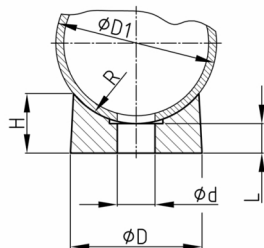

Produktgruppe 102

Satteldistanzstücke aus Polyamid mit einseitiger Rohraussparung

Standardfarben

- schwarz
- natur

Material

- Polyamid (PA)

Bestellnummer	d	D	D1	H	L	M	R
	mm	mm	mm	mm	mm		mm
102-13	4,2	13	12-14	5,5	2,2	M4	6,5
102-14	5,2	13	12-14	5,5	2,2	M5	6,5
102-16	5	16	15-17	6,8	2,4	M5	8
102-19	5,2	19	18-20	8	2,7	M5	9,5
102-20	6,2	19	18-20	8	2,7	M6	9,5
102-22	5,2	22	21-23	9	3	M5	11
102-23	6,2	22	21-23	9	3	M6	11
102-25	6,2	25	24-26	10	3,1	M6	12,5
102-24	8,2	22	21-23	9	3	M8	11
102-26	8,3	25	24-26	10	3,1	M8	12,5
102-28	6,2	28	27-29	11	3,3	M6	14
102-29	8,3	28	27-29	11	3,3	M8	14
102-32	8,3	32	30-34	12	3,4	M8	16
102-33	10,4	32	30-34	12	3,4	M10	16,5
102-55	6,6	40	50-60	12	5	M6	27,5
102-56	16,5	40	50-60	12	5	M16	28,5
102-57	10,4	40	50-60	12	5	M10	28,5