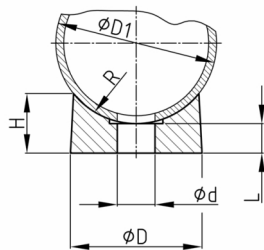

Produktgruppe 102

Satteldistanzstücke aus Polyamid mit einseitiger Rohraussparung

Standardfarben

- schwarz
- natur

Material

- Polyamid (PA)

Bestellnummer	d	D	D1	H	L	M	R
	mm	mm	mm	mm	mm		mm
102-13	4,2	13	12-14	5,5	2,2	M4	6,5
102-14	5,2	13	12-14	5,5	2,2	M5	6,5
102-16	5	16	15-17	6,8	2,4	M5	8
102-19	5,2	19	18-20	8	2,7	M5	9,5
102-20	6,2	19	18-20	8	2,7	M6	9,5
102-22	5,2	22	21-23	9	3	M5	11
102-23	6,2	22	21-23	9	3	M6	11
102-25	6,2	25	24-26	10	3,1	M6	12,5
102-24	8,2	22	21-23	9	3	M8	11
102-26	8,3	25	24-26	10	3,1	M8	12,5
102-28	6,2	28	27-29	11	3,3	M6	14
102-29	8,3	28	27-29	11	3,3	M8	14
102-32	8,3	32	30-34	12	3,4	M8	16
102-33	10,4	32	30-34	12	3,4	M10	16,5
102-55	6,6	40	50-60	12	5	M6	27,5
102-56	16,5	40	50-60	12	5	M16	28,5
102-57	10,4	40	50-60	12	5	M10	28,5