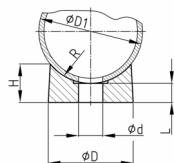

Produktgruppe 102

Satteldistanzstücke aus Polyamid mit einseitiger Rohraussparung

Standardfarben

- schwarz
- natur

Material

- Polyamid (PA)

Bestellnummer	d	D	D1	H	L	M	R
	mm	mm	mm	mm	mm		mm
102-13	4,2	13	12-14	5,5	2,2	M4	6,5
102-14	5,2	13	12-14	5,5	2,2	M5	6,5
102-16	5	16	15-17	6,8	2,4	M5	8
102-19	5,2	19	18-20	8	2,7	M5	9,5
102-20	6,2	19	18-20	8	2,7	M6	9,5
102-22	5,2	22	21-23	9	3	M5	11
102-23	6,2	22	21-23	9	3	M6	11
102-25	6,2	25	24-26	10	3,1	M6	12,5
102-24	8,2	22	21-23	9	3	M8	11
102-26	8,3	25	24-26	10	3,1	M8	12,5
102-28	6,2	28	27-29	11	3,3	M6	14
102-29	8,3	28	27-29	11	3,3	M8	14
102-32	8,3	32	30-34	12	3,4	M8	16
102-33	10,4	32	30-34	12	3,4	M10	16,5
102-55	6,6	40	50-60	12	5	M6	27,5
102-56	16,5	40	50-60	12	5	M16	28,5
102-57	10,4	40	50-60	12	5	M10	28,5