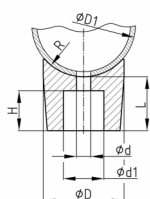

Produktgruppe PIT

Konische Satteldistanzstücke aus PVC mit einseitiger Rohraussparung

Standardfarben

- schwarz

Material

- Weich-PVC (PVC-P)

Bestellnummer	d	d1	D	D1	H	L	M	R
	mm	mm	mm	mm	mm	mm		mm
PIT 19,5 / 4,5 / 9	4,8	8,8	19,5	19-22	6	9	M4	10
PIT 22 / 5 / 11	5	9,5	22	21-23	7,5	11	M5	11