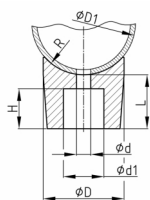

Produktgruppe PIT

Konische Satteldistanzstücke aus PVC mit einseitiger Rohraussparung

Standardfarben

- schwarz

Material

- Weich-PVC (PVC-P)

Bestellnummer	d	d1	D	D1	H	L	M	R
	mm	mm	mm	mm	mm	mm		mm
PIT 19,5 / 4,5 / 9	4,8	8,8	19,5	19-22	6	9	M4	10
PIT 22 / 5 / 11	5	9,5	22	21-23	7,5	11	M5	11