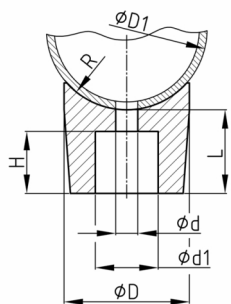

Produktgruppe PIT

Konische Satteldistanzstücke aus PVC mit einseitiger Rohraussparung

Standardfarben

- schwarz

Material

- Weich-PVC (PVC-P)

Bestellnummer	d	d1	D	D1	H	L	M	R
	mm	mm	mm	mm	mm	mm		mm
PIT 19,5 / 4,5 / 9	4,8	8,8	19,5	19-22	6	9	M4	10
PIT 22 / 5 / 11	5	9,5	22	21-23	7,5	11	M5	11