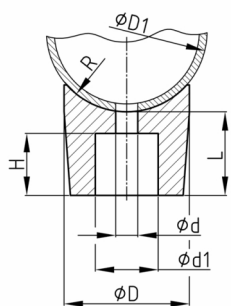

Produktgruppe PIT

Konische Satteldistanzstücke aus PVC mit einseitiger Rohraussparung

Standardfarben

- schwarz

Material

- Weich-PVC (PVC-P)

Bestellnummer	d	d1	D	D1	H	L	M	R
	mm	mm	mm	mm	mm	mm		mm
PIT 19,5 / 4,5 / 9	4,8	8,8	19,5	19-22	6	9	M4	10
PIT 22 / 5 / 11	5	9,5	22	21-23	7,5	11	M5	11