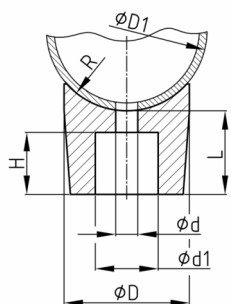

Produktgruppe PIT

Konische Satteldistanzstücke aus PVC mit einseitiger Rohraussparung

Standardfarben

- schwarz

Material

- Weich-PVC (PVC-P)

Bestellnummer	d	d1	D	D1	H	L	M	R
	mm	mm	mm	mm	mm	mm		mm
PIT 19,5 / 4,5 / 9	4,8	8,8	19,5	19-22	6	9	M4	10
PIT 22 / 5 / 11	5	9,5	22	21-23	7,5	11	M5	11