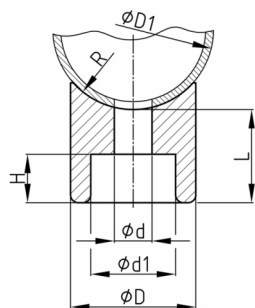

**Produktgruppe** PIC

Sattelanschraubpuffer aus Weich-PVC mit einseitiger Rohraussparung

**Standardfarben**

- schwarz

**Material**

- Weich-PVC (PVC-P)

Bestellnummer	d	D	D1	H	L	M	R
	mm	mm	mm	mm	mm		mm
PIC 25 / 6,5 / 20	6,5	25	20-22	10	20	M6	10,5