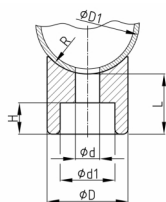

**Produktgruppe** PIC

Sattelanschraubpuffer aus Weich-PVC mit einseitiger Rohraussparung

**Standardfarben**

- schwarz

**Material**

- Weich-PVC (PVC-P)

Bestellnummer	d	D	D1	H	L	M	R
	mm	mm	mm	mm	mm		mm
PIC 25 / 6,5 / 20	6,5	25	20-22	10	20	M6	10,5