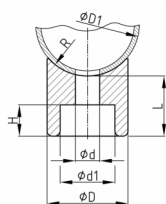

**Produktgruppe** PIC

Sattelanschraubpuffer aus Weich-PVC mit einseitiger Rohraussparung

**Standardfarben**

- schwarz

**Material**

- Weich-PVC (PVC-P)

Bestellnummer	d	D	D1	H	L	M	R
	mm	mm	mm	mm	mm		mm
PIC 25 / 6,5 / 20	6,5	25	20-22	10	20	M6	10,5