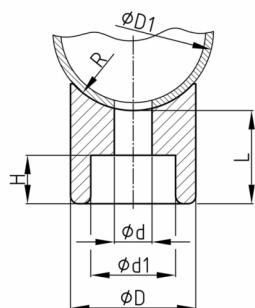

**Produktgruppe** PIC

Sattelanschraubpuffer aus Weich-PVC mit einseitiger Rohraussparung

**Standardfarben**

- schwarz

**Material**

- Weich-PVC (PVC-P)

Bestellnummer	d	D	D1	H	L	M	R
	mm	mm	mm	mm	mm		mm
PIC 25 / 6,5 / 20	6,5	25	20-22	10	20	M6	10,5