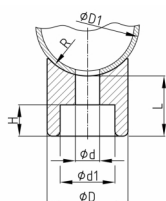

**Produktgruppe** PIC

Sattelanschraubpuffer aus Weich-PVC mit einseitiger Rohraussparung

**Standardfarben**

- schwarz

**Material**

- Weich-PVC (PVC-P)

Bestellnummer	d	D	D1	H	L	M	R
	mm	mm	mm	mm	mm		mm
PIC 25 / 6,5 / 20	6,5	25	20-22	10	20	M6	10,5