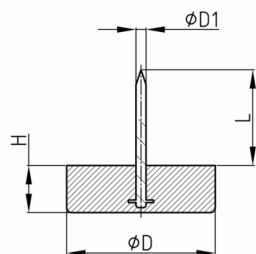

Walter Bethke GmbH & Co. KG

Technische Kunststoff - und Hybridprodukte

Produktgruppe PC

Runde Möbelfüße mit Stopper aus Weich-PVC

Standardfarben

- schwarz

Material

- Weich-PVC (PVC-P)

Bestellnummer	D	D1	H	L
	mm	mm	mm	mm
PC 15 / 7	15	2	7	15
PC 15 / 12	15	2	12	15
PC 20 / 6	20	2	6	15
PC 25 / 9	25	2	9	15