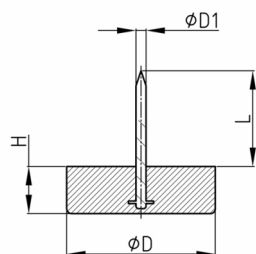

Walter Bethke GmbH & Co. KG

Technische Kunststoff - und Hybridprodukte

Produktgruppe PC

Runde Möbelfüße mit Stopper aus Weich-PVC

Standardfarben

- schwarz

Material

- Weich-PVC (PVC-P)

Bestellnummer	D	D1	H	L
	mm	mm	mm	mm
PC 15 / 7	15	2	7	15
PC 15 / 12	15	2	12	15
PC 20 / 6	20	2	6	15
PC 25 / 9	25	2	9	15