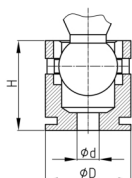

#### Produktinformationen

- Geeignet ab einer Tischplattenstärke von ca. 10 mm
- Im Lieferumfang enthalten sind:
  - 1 Tischbefestigung KBKZ24
  - 1 Schraube 4x12 mm

Bestellnummer	D	d	H
	mm	mm	mm
KBKZ24 1B	19	4	20