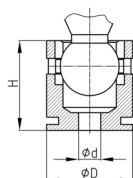

#### Produktinformationen

- Geeignet ab einer Tischplattenstärke von ca. 10 mm
- Im Lieferumfang enthalten sind:
  - 1 Tischbefestigung KBKZ24
  - 1 Schraube 4x12 mm

Bestellnummer	D	d	H
	mm	mm	mm
KBKZ24 1B	19	4	20