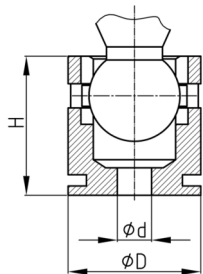

### Produktgruppe KBKZ24

Tischbefestigung aus PP für Kabelketten KBKQUA und KBKPM

#### Produktinformationen

- Geeignet ab einer Tischplattenstärke von ca. 10 mm
- Im Lieferumfang enthalten sind:
  - 1 Tischbefestigung KBKZ24
  - 1 Schraube 4x12 mm

Bestellnummer	D	d	H
	mm	mm	mm
KBKZ24 1B	19	4	20