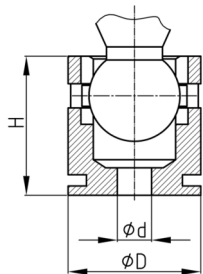

### Produktgruppe KBKZ24

Tischbefestigung aus PP für Kabelketten KBKQUA und KBKPM

#### Produktinformationen

- Geeignet ab einer Tischplattenstärke von ca. 10 mm
- Im Lieferumfang enthalten sind:
- 1 Tischbefestigung KBKZ24
- 1 Schraube 4x12 mm

Bestellnummer	D	d	H
	mm	mm	mm
KBKZ24 1B	19	4	20