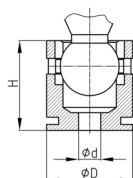

#### Produktinformationen

- Geeignet ab einer Tischplattenstärke von ca. 10 mm
- Im Lieferumfang enthalten sind:
- 1 Tischbefestigung KBKZ24
- 1 Schraube 4x12 mm

Bestellnummer	D	d	H
	mm	mm	mm
KBKZ24 1B	19	4	20