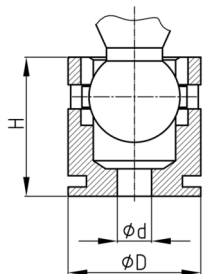

### Produktgruppe KBKZ24

Tischbefestigung aus PP für Kabelketten KBKQUA und KBKPM

#### Produktinformationen

- Geeignet ab einer Tischplattenstärke von ca. 10 mm
- Im Lieferumfang enthalten sind:
  - 1 Tischbefestigung KBKZ24
  - 1 Schraube 4x12 mm

Bestellnummer	D	d	H
	mm	mm	mm
KBKZ24 1B	19	4	20