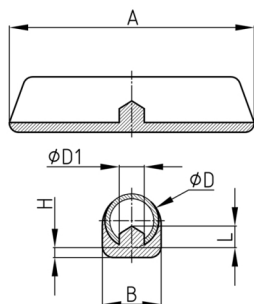

### Produktgruppe KSGSL

Klemmschalengleiter aus PP für Rundrohre

#### Produktvarianten auf Anfrage

- Sonderfarben
- Weitere Größen

Bestellnummer	A	B	D	D1	H	L
	mm	mm	mm	mm	mm	mm
KSGSL 50x13 / 10-11	50	13	10-11	3,8	3	2,5
KSGSL 50x13 / 12-13	50	14	12-13	4,5	3	2,5
KSGSL 50x13 / 13-14	50	16	13-14	4,5	3	2,5
KSGSL 50x13 / 15-16	50	18	15-16	4,5	3	2,5