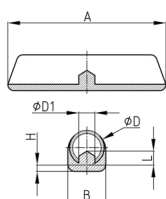

Produktgruppe KSGSL

Klemmschalengleiter aus PP für Rundrohre

Standardfarben

- schwarz
- natur

Material

- Polypropylen (PP)

Produktvarianten auf Anfrage

- Sonderfarben
- Weitere Größen

Bestellnummer	A	B	D	D1	H	L
	mm	mm	mm	mm	mm	mm
KSGSL 50x13 / 10-11	50	13	10-11	3,8	3	2,5
KSGSL 50x13 / 12-13	50	14	12-13	4,5	3	2,5
KSGSL 50x13 / 13-14	50	16	13-14	4,5	3	2,5
KSGSL 50x13 / 15-16	50	18	15-16	4,5	3	2,5