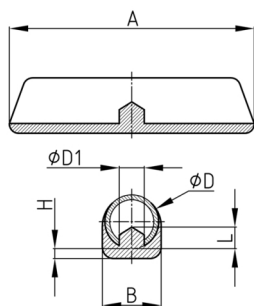

Produktgruppe KSGSL

Klemmschalengleiter aus PP für Rundrohre

Standardfarben

- schwarz
- natur

Material

- Polypropylen (PP)

Produktvarianten auf Anfrage

- Sonderfarben
- Weitere Größen

Bestellnummer	A	B	D	D1	H	L
	mm	mm	mm	mm	mm	mm
KSGSL 50x13 / 10-11	50	13	10-11	3,8	3	2,5
KSGSL 50x13 / 12-13	50	14	12-13	4,5	3	2,5
KSGSL 50x13 / 13-14	50	16	13-14	4,5	3	2,5
KSGSL 50x13 / 15-16	50	18	15-16	4,5	3	2,5