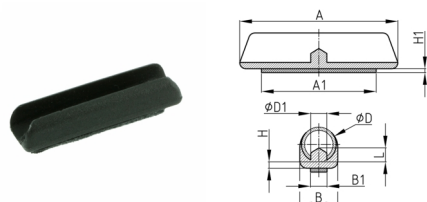

Produktgruppe KSGSLF

Klemmschalengleiter aus PP mit aufgeschweißter Filzgleitfläche für Rundrohre

Standardfarben

- schwarz
- natur

Material

- Grundkörper: Polypropylen (PP)
- Gleitfläche: Filz

Produktvarianten auf Anfrage

- Sonderfarben
- Weitere Größen

Bestellnummer	A	A1	B	B1	D	D1	H	H1	L
	mm	mm	mm	mm	mm	mm	mm	mm	mm
KSGSLF 50x13 / 10-11	50	42	13	6	10-11	3,8	3	1	2,5
KSGSLF 50x13 / 12-13	50	42	14	6	12-13	4,5	3	1	2,5
KSGSLF 50x13 / 13-14	50	42	16	6	13-14	4,5	3	1	2,5
KSGSLF 50x13 / 15-16	50	42	18	6	15-16	4,5	3	1	2,5