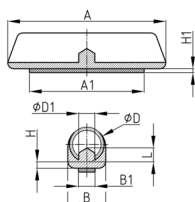

Produktgruppe KSGSLF

Klemmschalengleiter aus PP mit aufgeschweißter Filzgleitfläche für Rundrohre

Standardfarben

- schwarz
- natur

Material

- Grundkörper: Polypropylen (PP)
- Gleitfläche: Filz

Produktvarianten auf Anfrage

- Sonderfarben
- Weitere Größen

Bestellnummer	A	A1	B	B1	D	D1	H	H1	L
	mm	mm	mm	mm	mm	mm	mm	mm	mm
KSGSLF 50x13 / 10-11	50	42	13	6	10-11	3,8	3	1	2,5
KSGSLF 50x13 / 12-13	50	42	14	6	12-13	4,5	3	1	2,5
KSGSLF 50x13 / 13-14	50	42	16	6	13-14	4,5	3	1	2,5
KSGSLF 50x13 / 15-16	50	42	18	6	15-16	4,5	3	1	2,5