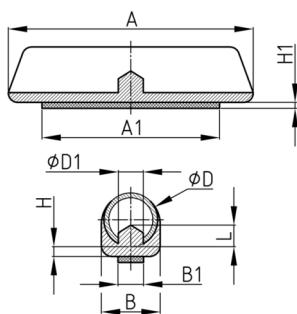

Produktgruppe KSGSLF

Klemmschalengleiter aus PP mit aufgeschweißter Filzgleitfläche für Rundrohre

Standardfarben

- schwarz
- natur

Material

- Grundkörper: Polypropylen (PP)
- Gleitfläche: Filz

Produktvarianten auf Anfrage

- Sonderfarben
- Weitere Größen

Bestellnummer	A	A1	B	B1	D	D1	H	H1	L
	mm	mm	mm	mm	mm	mm	mm	mm	mm
KSGSLF 50x13 / 10-11	50	42	13	6	10-11	3,8	3	1	2,5
KSGSLF 50x13 / 12-13	50	42	14	6	12-13	4,5	3	1	2,5
KSGSLF 50x13 / 13-14	50	42	16	6	13-14	4,5	3	1	2,5
KSGSLF 50x13 / 15-16	50	42	18	6	15-16	4,5	3	1	2,5