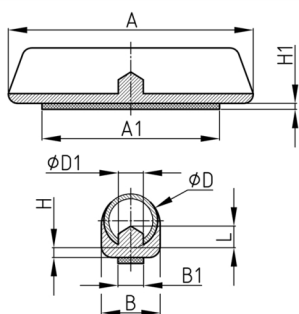

### Produktgruppe KSGSLF

Klemmschalengleiter aus PP mit aufgeschweißter Filzgleitfläche für Rundrohre

#### Material

- Grundkörper: Polypropylen (PP)
- Gleitfläche: Filz

#### Produktvarianten auf Anfrage

- Sonderfarben
- Weitere Größen

Bestellnummer	A	A1	B	B1	D	D1	H	H1	L
	mm	mm	mm	mm	mm	mm	mm	mm	mm
KSGSLF 50x13 / 10-11	50	42	13	6	10-11	3,8	3	1	2,5
KSGSLF 50x13 / 12-13	50	42	14	6	12-13	4,5	3	1	2,5
KSGSLF 50x13 / 13-14	50	42	16	6	13-14	4,5	3	1	2,5
KSGSLF 50x13 / 15-16	50	42	18	6	15-16	4,5	3	1	2,5