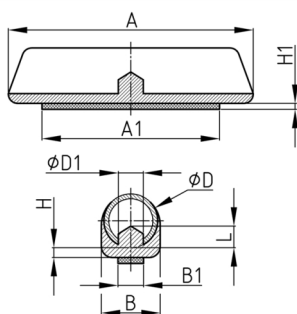

Produktgruppe KSGSLF

Klemmschalengleiter aus PP mit aufgeschweißter Filzgleitfläche für Rundrohre

Standardfarben

- schwarz
- natur

Material

- Grundkörper: Polypropylen (PP)
- Gleitfläche: Filz

Produktvarianten auf Anfrage

- Sonderfarben
- Weitere Größen

Bestellnummer	A	A1	B	B1	D	D1	H	H1	L
	mm	mm	mm	mm	mm	mm	mm	mm	mm
KSGSLF 50x13 / 10-11	50	42	13	6	10-11	3,8	3	1	2,5
KSGSLF 50x13 / 12-13	50	42	14	6	12-13	4,5	3	1	2,5
KSGSLF 50x13 / 13-14	50	42	16	6	13-14	4,5	3	1	2,5
KSGSLF 50x13 / 15-16	50	42	18	6	15-16	4,5	3	1	2,5