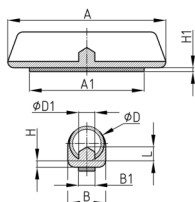

Produktgruppe KSGSLF

Klemmschalengleiter aus PP mit aufgeschweißter Filzgleitfläche für Rundrohre

Standardfarben

- schwarz
- natur

Material

- Grundkörper: Polypropylen (PP)
- Gleitfläche: Filz

Produktvarianten auf Anfrage

- Sonderfarben
- Weitere Größen

Bestellnummer	A	A1	B	B1	D	D1	H	H1	L
	mm	mm	mm	mm	mm	mm	mm	mm	mm
KSGSLF 50x13 / 10-11	50	42	13	6	10-11	3,8	3	1	2,5
KSGSLF 50x13 / 12-13	50	42	14	6	12-13	4,5	3	1	2,5
KSGSLF 50x13 / 13-14	50	42	16	6	13-14	4,5	3	1	2,5
KSGSLF 50x13 / 15-16	50	42	18	6	15-16	4,5	3	1	2,5