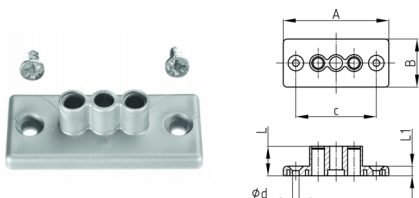

Produktgruppe KBKZ14

Adapter aus PP zum senkrechten Anschluss der Kabelketten KBKCUB, KBKCMX, KBKPRO, KBKFLII und KBKCL an Möbel

Standardfarben

- schwarz
- weiß
- natur - transluzent
- silber

Material

- Polypropylen (PP)

- Lieferung inklusive 2 Befestigungsschrauben 4x12 mm

Bestellnummer	A	B	c	d	L	L1
	mm	mm	mm	mm	mm	mm
KBKZ14 2B	55	25	42	4	15	5