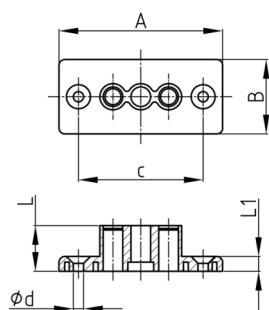

Produktgruppe KBKZ14

Adapter aus PP zum senkrechten Anschluss der Kabelketten KBKCUB, KBKCMX, KBKPRO, KBKFLII und KBKCL an Möbel

Standardfarben

- schwarz
- weiß
- natur - transluzent
- silber

Material

- Polypropylen (PP)

- Lieferung inklusive 2 Befestigungsschrauben 4x12 mm

Bestellnummer	A	B	c	d	L	L1
	mm	mm	mm	mm	mm	mm
KBKZ14 2B	55	25	42	4	15	5