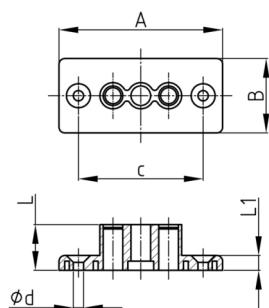

Produktgruppe KBKZ14

Adapter aus PP zum senkrechten Anschluss der Kabelketten KBKCUB, KBKCMX, KBKPRO, KBKFLII und KBKCL an Möbel

Standardfarben

- schwarz
- weiß
- natur - transluzent
- silber

Material

- Polypropylen (PP)

- Lieferung inklusive 2 Befestigungsschrauben 4x12 mm

Bestellnummer	A	B	c	d	L	L1
	mm	mm	mm	mm	mm	mm
KBKZ14 2B	55	25	42	4	15	5