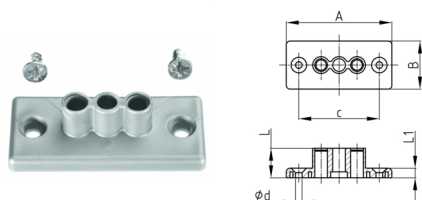

Produktgruppe KBKZ14

Adapter aus PP zum senkrechten Anschluss der Kabelketten KBKCUB, KBKCMX, KBKPRO, KBKFLII und KBKCL an Möbel

Standardfarben

- schwarz
- weiß
- natur - transluzent
- silber

Material

- Polypropylen (PP)

- Lieferung inklusive 2 Befestigungsschrauben 4x12 mm

Bestellnummer	A	B	c	d	L	L1
	mm	mm	mm	mm	mm	mm
KBKZ14 2B	55	25	42	4	15	5