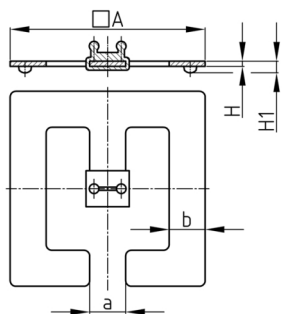

Produktgruppe KBKZ22

Bodenplatte für Kabelketten KBKCUB, KBKCMX, KBKPRO, KBKCL und KBKFLII

Standardfarben

- schwarz / Clip schwarz
- weiß / Clip weiß
- silber / Clip silber
- silber / Clip natur-transluzent

Material

- Befestigungsclip: Polypropylen (PP)
- Bodenplatte: Stahl pulverbeschichtet