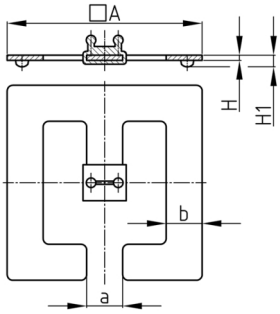

Produktgruppe KBKZ22

Bodenplatte für Kabelketten KBKCUB, KBKCMX, KBKPRO, KBKCL und KBKFLII

Standardfarben

- schwarz / Clip schwarz
- weiß / Clip weiß
- silber / Clip silber
- silber / Clip natur-transluzent

Material

- Befestigungsclip: Polypropylen (PP)
- Bodenplatte: Stahl pulverbeschichtet