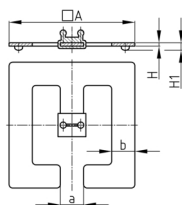

Material

- Befestigungsclip: Polypropylen (PP)
- Bodenplatte: Stahl pulverbeschichtet

Produktinformationen

- Für Kabelketten "KBKCUB", "KBKPRO", "KBKCL" und "KBKFLII"
- Die massive und robuste Bodenplatte (350 g) positioniert die Kabelkette sicher im Raum.
- Ideal bei fehlenden Bodenauslässen oder zur Nachrüstung in Altbauten ohne Doppelboden, Bodenauslässe oder Versorgungssäulen.
- Werkzeugfreie Koppelung an Kabelkette
- Auf der Unterseite der Bodenplatte sind 4 GummifüÙe aufgeklebt.
- Die Bodenplatte wird komplett montiert geliefert. Ein Befestigungsclip für Kabelketten ist im Lieferumfang enthalten.

Bestellnummer	A	a	b	H	H1
	mm	mm	mm	mm	mm
KBKZ22 Base (CUB, CMX, PRO, FLII, CL)	130	25	25	4	8