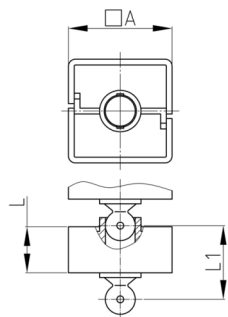

Produktgruppe KBKQUA

Quadratische Kabelkette aus PP für die horizontale und vertikale Kabelführung

Standardfarben

- schwarz
- weiß
- natur - transluzent
- silber

Material

- Kunststoffteile: Polypropylen (PP)

Produktinformationen

- Flexibles Kabelführungssystem für die horizontale und vertikale Kabelführung.
- Zweikammersystem zur Trennung von Daten- und Stromleitungen
- 2D/3D-beweglich
- Beliebige Montage mittels Befestigungselement "KBKQUAZ1".
- Das Befestigungselement "KBKZ24" ermöglicht eine sehr kompakte und werkzeuglose Tischmontage.
- Hohe Zugbelastungsgrenze bei Deckenabhängung
- Das Kabelführungssystem ist für die Montage von der Decke aus geeignet. Es kann bis zu einer Deckenhöhe von ca. 5 m eingesetzt werden.
- Das Fassungsvermögen der Kabelkette umfasst bis zu 40 Kabel.
- Umfangreiches Adaptersortiment erhältlich
- Kompatibel zu Kabelkette "KBKPM" und "KBKPMTSM"
- Kurzzeitbelastungen bis ca. 40 kg möglich
- Länge der Kabelkette: ca. 100 cm

Typ: Fichte oder Buche, kompostierbar

Bestellnummer	A	L	L1	Element(e)	Für bis zu X Kabel
	mm	mm	mm	Stück	Stück
KBKQUA 100 cm	45	20	41,5	32	40