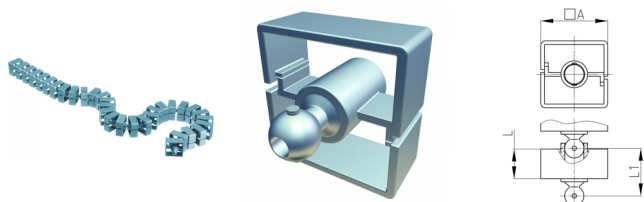

### Produktgruppe KBKQUA

Quadratische Kabelkette aus PP für die horizontale und vertikale Kabelführung

#### Material

- Kunststoffteile: Polypropylen (PP)

#### Produktinformationen

- Flexibles Kabelführungssystem für die horizontale und vertikale Kabelführung.
- Zweikammersystem zur Trennung von Daten- und Stromleitungen
- 2D/3D-beweglich
- Beliebige Montage mittels Befestigungselement "KBKQUAZ1".
- Das Befestigungselement "KBKZ24" ermöglicht eine sehr kompakte und werkzeuglose Tischmontage.
- Hohe Zugbelastungsgrenze bei Deckenabhängung
- Das Kabelführungssystem ist für die Montage von der Decke aus geeignet. Es kann bis zu einer Deckenhöhe von ca. 5 m eingesetzt werden.
- Das Fassungsvermögen der Kabelkette umfasst bis zu 40 Kabel.
- Umfangreiches Adaptersortiment erhältlich
- Kompatibel zu Kabelkette "KBKPM" und "KBKPMTSM"
- Kurzzeitbelastungen bis ca. 40 kg möglich
- Länge der Kabelkette: ca. 100 cm