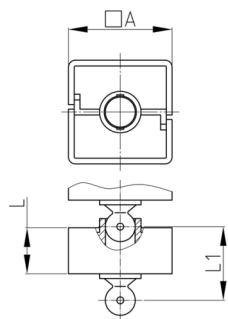

Produktgruppe KBKQUA

Quadratische Kabelkette aus PP für die horizontale und vertikale Kabelführung

Standardfarben

- schwarz
- weiß
- natur - transluzent
- silber

Material

- Kunststoffteile: Polypropylen (PP)

Produktinformationen

- Flexibles Kabelführungssystem für die horizontale und vertikale Kabelführung.
- Zweikammersystem zur Trennung von Daten- und Stromleitungen
- 2D/3D-beweglich
- Beliebige Montage mittels Befestigungselement "KBKQUAZ1".
- Das Befestigungselement "KBKZ24" ermöglicht eine sehr kompakte und werkzeuglose Tischmontage.
- Hohe Zugbelastungsgrenze bei Deckenabhängung
- Das Kabelführungssystem ist für die Montage von der Decke aus geeignet. Es kann bis zu einer Deckenhöhe von ca. 5 m eingesetzt werden.
- Das Fassungsvermögen der Kabelkette umfasst bis zu 40 Kabel.
- Umfangreiches Adaptersortiment erhältlich
- Kompatibel zu Kabelkette "KBKPM" und "KBKPMTSM"
- Kurzzeitbelastungen bis ca. 40 kg möglich
- Länge der Kabelkette: ca. 100 cm

Typ: Fichte oder Buche, kompostierbar

Bestellnummer	A	L	L1	Element(e)	Für bis zu X Kabel
	mm	mm	mm	Stück	Stück
KBKQUA 100 cm	45	20	41,5	32	40