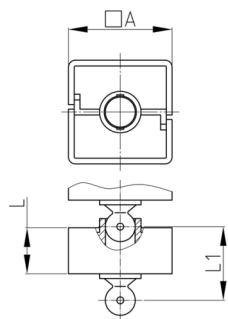

### Produktgruppe KBKQUA

Quadratische Kabelkette aus PP für die horizontale und vertikale Kabelführung

#### Produktinformationen

- Flexibles Kabelführungssystem für die horizontale und vertikale Kabelführung.
- Zweikammersystem zur Trennung von Daten- und Stromleitungen
- 2D/3D-beweglich
- Beliebige Montage mittels Befestigungselement "KBKQUAZ1".
- Das Befestigungselement "KBKZ24" ermöglicht eine sehr kompakte und werkzeuglose Tischmontage.
- Hohe Zugbelastungsgrenze bei Deckenabhängung
- Das Kabelführungssystem ist für die Montage von der Decke aus geeignet. Es kann bis zu einer Deckenhöhe von ca. 5 m eingesetzt werden.
- Das Fassungsvermögen der Kabelkette umfasst bis zu 40 Kabel.
- Umfangreiches Adaptersortiment erhältlich
- Kompatibel zu Kabelkette "KBKPM" und "KBKPMTSM"
- Kurzzeitbelastungen bis ca. 40 kg möglich
- Länge der Kabelkette: ca. 100 cm