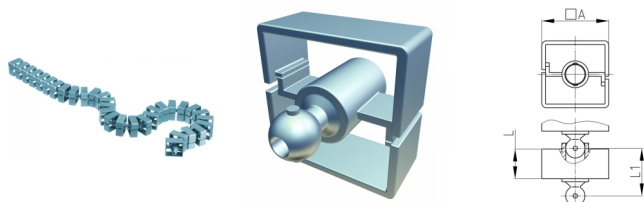

Produktgruppe KBKQUA

Quadratische Kabelkette aus PP für die horizontale und vertikale Kabelführung

Standardfarben

- schwarz
- weiß
- natur - transluzent
- silber

Material

- Kunststoffteile: Polypropylen (PP)

Produktinformationen

- Flexibles Kabelführungssystem für die horizontale und vertikale Kabelführung.
- Zweikammersystem zur Trennung von Daten- und Stromleitungen
- 2D/3D-beweglich
- Beliebige Montage mittels Befestigungselement "KBKQUAZ1".
- Das Befestigungselement "KBKZ24" ermöglicht eine sehr kompakte und werkzeuglose Tischmontage.
- Hohe Zugbelastungsgrenze bei Deckenabhängung
- Das Kabelführungssystem ist für die Montage von der Decke aus geeignet. Es kann bis zu einer Deckenhöhe von ca. 5 m eingesetzt werden.
- Das Fassungsvermögen der Kabelkette umfasst bis zu 40 Kabel.
- Umfangreiches Adaptersortiment erhältlich
- Kompatibel zu Kabelkette "KBKPM" und "KBKPMTSM"
- Kurzzeitbelastungen bis ca. 40 kg möglich
- Länge der Kabelkette: ca. 100 cm

Produktvarianten auf Anfrage

- Kabelführungskette aus erdölfreiem Kunststoff, aus 100% nachwachsenden Rohstoffen.

Typ: natur, kompostierbar

- Kabelführungskette aus 80% nachwachsenden Rohstoffen mit Holzanteil.

Typ: Fichte oder Buche, kompostierbar

Bestellnummer	A	L	L1	Element(e)	Für bis zu X Kabel
	mm	mm	mm	Stück	Stück
KBKQUA 100 cm	45	20	41,5	32	40