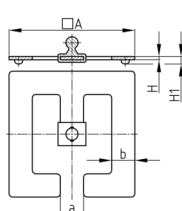

Produktgruppe KBKZ23

Bodenplatte für Kabelkette KBKQUA

Standardfarben

- schwarz / Clip schwarz
- weiß / Clip weiß
- silber / Clip silber
- silber / Clip natur-transluzent

Material

- Befestigungsclip: Polypropylen (PP)
- Stahl pulverbeschichtet

Produktinformationen

- Speziell für Kabelkette "KBKQUA"
- Die massive und robuste Bodenplatte (350 g) positioniert die Kabelkette sicher im Raum.
- Ideal bei fehlenden Bodenauslässen oder zur Nachrüstung in Altbauten ohne Doppelboden, Bodenauslässe oder Versorgungssäulen.
- Werkzeugfreie Koppelung an Kabelkette
- Auf der Unterseite der Bodenplatte sind 4 GummifüÙe aufgeklebt.
- Die Bodenplatte wird komplett montiert geliefert. Ein Befestigungsclip für Kabelketten ist im Lieferumfang enthalten.

Bestellnummer	A	a	b	H	H1
	mm	mm	mm	mm	mm
KBKZ23 QUA	130	25	25	4	8