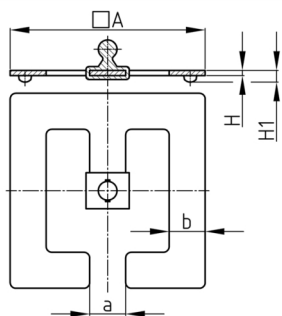

Produktgruppe KBKZ23

Bodenplatte für Kabelkette KBKQUA

Standardfarben

- schwarz / Clip schwarz
- weiß / Clip weiß
- silber / Clip silber
- silber / Clip natur-transluzent

Material

- Befestigungsclip: Polypropylen (PP)
- Stahl pulverbeschichtet

Produktinformationen

- Speziell für Kabelkette "KBKQUA"
- Die massive und robuste Bodenplatte (350 g) positioniert die Kabelkette sicher im Raum.
- Ideal bei fehlenden Bodenauslässen oder zur Nachrüstung in Altbauten ohne Doppelboden, Bodenauslässe oder Versorgungssäulen.
- Werkzeugfreie Koppelung an Kabelkette
- Auf der Unterseite der Bodenplatte sind 4 GummifüÙe aufgeklebt.
- Die Bodenplatte wird komplett montiert geliefert. Ein Befestigungsclip für Kabelketten ist im Lieferumfang enthalten.

Bestellnummer	A	a	b	H	H1
	mm	mm	mm	mm	mm
KBKZ23 QUA	130	25	25	4	8