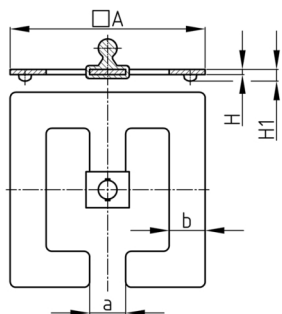

Produktgruppe KBKZ23

Bodenplatte für Kabelkette KBKQUA

Standardfarben

- schwarz / Clip schwarz
- weiß / Clip weiß
- silber / Clip silber
- silber / Clip natur-transluzent

Material

- Befestigungsclip: Polypropylen (PP)
- Stahl pulverbeschichtet

Produktinformationen

- Speziell für Kabelkette "KBKQUA"
- Die massive und robuste Bodenplatte (350 g) positioniert die Kabelkette sicher im Raum.
- Ideal bei fehlenden Bodenauslässen oder zur Nachrüstung in Altbauten ohne Doppelboden, Bodenauslässe oder Versorgungssäulen.
- Werkzeugfreie Koppelung an Kabelkette
- Auf der Unterseite der Bodenplatte sind 4 GummifüÙe aufgeklebt.
- Die Bodenplatte wird komplett montiert geliefert. Ein Befestigungsclip für Kabelketten ist im Lieferumfang enthalten.

Bestellnummer	A	a	b	H	H1
	mm	mm	mm	mm	mm
KBKZ23 QUA	130	25	25	4	8