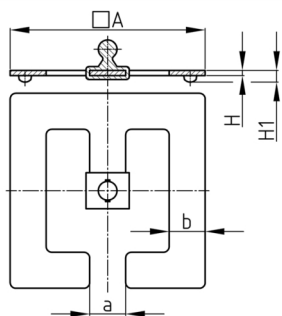

Produktgruppe KBKZ23

Bodenplatte für Kabelkette KBKQUA

Standardfarben

- schwarz / Clip schwarz
- weiß / Clip weiß
- silber / Clip silber
- silber / Clip natur-transluzent

Material

- Befestigungsclip: Polypropylen (PP)
- Stahl pulverbeschichtet