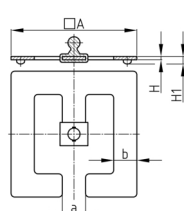

### Material

- Befestigungsclip: Polypropylen (PP)
- Stahl pulverbeschichtet

### Produktinformationen

- Speziell für Kabelkette "KBKQUA"
- Die massive und robuste Bodenplatte (350 g) positioniert die Kabelkette sicher im Raum.
- Ideal bei fehlenden Bodenauslässen oder zur Nachrüstung in Altbauten ohne Doppelboden, Bodenauslässe oder Versorgungssäulen.
- Werkzeugfreie Koppelung an Kabelkette
- Auf der Unterseite der Bodenplatte sind 4 GummifüÙe aufgeklebt.
- Die Bodenplatte wird komplett montiert geliefert. Ein Befestigungsclip für Kabelketten ist im Lieferumfang enthalten.