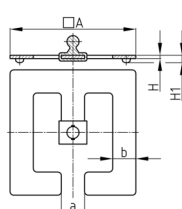

Produktgruppe KBKZ23

Bodenplatte für Kabelkette KBKQUA

Standardfarben

- schwarz / Clip schwarz
- weiß / Clip weiß
- silber / Clip silber
- silber / Clip natur-transluzent

Material

- Befestigungsclip: Polypropylen (PP)
- Stahl pulverbeschichtet

Produktinformationen

- Speziell für Kabelkette "KBKQUA"
- Die massive und robuste Bodenplatte (350 g) positioniert die Kabelkette sicher im Raum.
- Ideal bei fehlenden Bodenauslässen oder zur Nachrüstung in Altbauten ohne Doppelboden, Bodenauslässe oder Versorgungssäulen.
- Werkzeugfreie Koppelung an Kabelkette
- Auf der Unterseite der Bodenplatte sind 4 GummifüÙe aufgeklebt.
- Die Bodenplatte wird komplett montiert geliefert. Ein Befestigungsclip für Kabelketten ist im Lieferumfang enthalten.

Bestellnummer	A	a	b	H	H1
	mm	mm	mm	mm	mm
KBKZ23 QUA	130	25	25	4	8