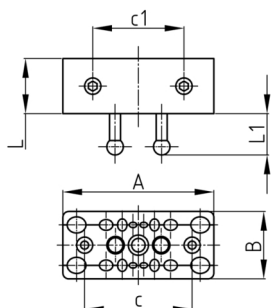

Produktgruppe KBKZ16

Zugentlastung aus PP für Kabelketten KBKCUB, KBKCMX, KBKPRO, KBKFLII und KBKCL zur sicheren und zugfesten Fixierung am Befestigungspunkt

Standardfarben

- schwarz
- weiß
- natur - transluzent
- silber

Material

- Polypropylen (PP)