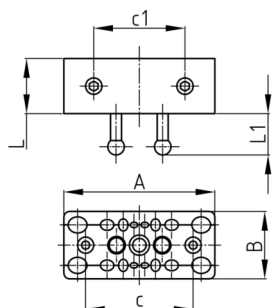

Produktgruppe KBKZ16

Zugentlastung aus PP für Kabelketten KBKCUB, KBKCMX, KBKPRO, KBKFLII und KBKCL zur sicheren und zugfesten Fixierung am Befestigungspunkt

Standardfarben

- schwarz
- weiß
- natur - transluzent
- silber

Material

- Polypropylen (PP)