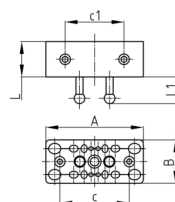

#### Produktinformationen

- 3-teilige Zugentlastung inklusive Klemmschrauben
- Die Zugentlastung kann bis zu 16 Kabel aufnehmen.
- - 4 x VGA oder 7,5 mm Stromkabel
- - 4 x Netzwerkkabel
- - 4 x Telefonkabel
- - 4 x Flachkabel
- Zur horizontalen und vertikalen Verwendung und Fixierung geeignet.
- Integrierte Halte- und Klemmvorrichtung für Zugseil "KBKZ2B" und Montagestab "KBKZ2A".
- "KBKZ16" kann mit "KBKZ14", "KBKZ2A", "KBKZ2B" und "KBKZ2C" kombiniert werden.