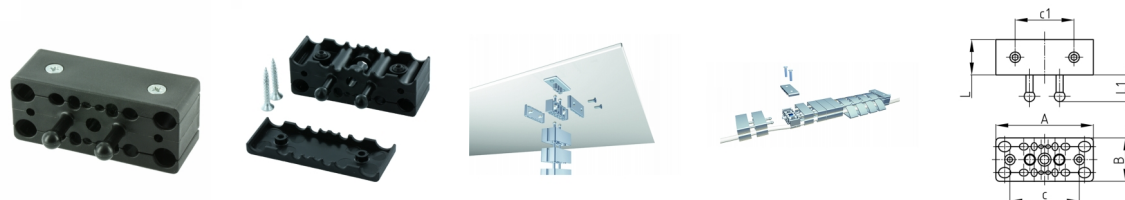

Produktgruppe KBKZ16

Zugentlastung aus PP für Kabelketten KBKCUB, KBKCMX, KBKPRO, KBKFLII und KBKCL zur sicheren und zugfesten Fixierung am Befestigungspunkt

Standardfarben

- schwarz
- weiß
- natur - transluzent
- silber

Material

- Polypropylen (PP)

Produktinformationen

- 3- teilige Zugentlastung inklusive Klemmschrauben
- Die Zugentlastung kann bis zu 16 Kabel aufnehmen.
- - 4 x VGA oder 7,5 mm Stromkabel
- - 4 x Netzwerkkabel
- - 4 x Telefonkabel
- - 4 x Flachkabel
- Zur horizontalen und vertikalen Verwendung und Fixierung geeignet.
- Integrierte Halte- und Klemmvorrichtung für Zugseil "KBKZ2B" und Montagestab "KBKZ2A".
- "KBKZ16" kann mit "KBKZ14", "KBKZ2A", "KBKZ2B" und "KBKZ2C" kombiniert werden.

Produktvarianten auf Anfrage

- Zugentlastung mit längeren Klemmschrauben zur direkten Befestigung an Möbeln.

Bestellnummer	A	B	c	c1	L	L1
	mm	mm	mm	mm	mm	mm
KBKZ16 Stop	55	25	40	30	20	14