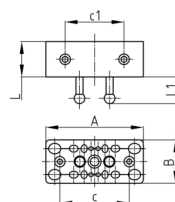

Produktinformationen

- 3-teilige Zugentlastung inklusive Klemmschrauben
- Die Zugentlastung kann bis zu 16 Kabel aufnehmen.
- - 4 x VGA oder 7,5 mm Stromkabel
- - 4 x Netzwerkkabel
- - 4 x Telefonkabel
- - 4 x Flachkabel
- Zur horizontalen und vertikalen Verwendung und Fixierung geeignet.
- Integrierte Halte- und Klemmvorrichtung für Zugseil "KBKZ2B" und Montagestab "KBKZ2A".
- "KBKZ16" kann mit "KBKZ14", "KBKZ2A", "KBKZ2B" und "KBKZ2C" kombiniert werden.

Produktvarianten auf Anfrage

- Zugentlastung mit längeren Klemmschrauben zur direkten Befestigung an Möbeln.

Bestellnummer	A	B	c	c1	L	L1
	mm	mm	mm	mm	mm	mm
KBKZ16 Stop	55	25	40	30	20	14