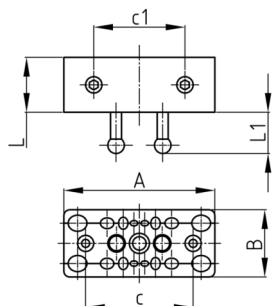

Produktgruppe KBKZ16

Zugentlastung aus PP für Kabelketten KBKCUB, KBKCMX, KBKPRO, KBKFLII und KBKCL zur sicheren und zugfesten Fixierung am Befestigungspunkt

Standardfarben

- schwarz
- weiß
- natur - transluzent
- silber

Material

- Polypropylen (PP)