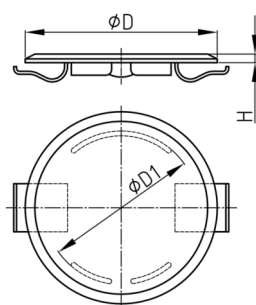

Produktgruppe KBKZ17

Runde Blinddeckel aus PP für nicht benötigte Bohrungen an abgehängten Decken, Wände und Möbel

Standardfarben

- schwarz
- silber
- weiß

Material

- Polypropylen (PP)

Produktinformationen

- Elastische Rückhalteklammern fixieren den Blinddeckel in Lochtiefen von 1 mm bis 30 mm.
- Alle sichtbaren Teile sind aus zähelastischem Kunststoff mit "geeister" Oberflächenstruktur.

| Bestellnummer | D | D1 | H |
|----------------|-----|----|-----|
| | mm | mm | mm |
| KBKZ17 Cover B | 100 | 80 | 4,5 |