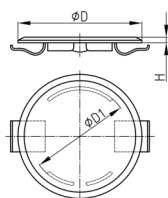

Produktgruppe KBKZ17

Runde Blinddeckel aus PP für nicht benötigte Bohrungen an abgehängten Decken, Wände und Möbel

Standardfarben

- schwarz
- silber
- weiß

Material

- Polypropylen (PP)

Produktinformationen

- Elastische Rückhalteklammern fixieren den Blinddeckel in Lochtiefen von 1 mm bis 30 mm.
- Alle sichtbaren Teile sind aus zähelastischem Kunststoff mit "geeister" Oberflächenstruktur.

| Bestellnummer | D | D1 | H |
|----------------|-----|----|-----|
| | mm | mm | mm |
| KBKZ17 Cover B | 100 | 80 | 4,5 |