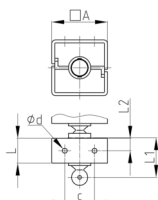

**Produktgruppe** KBKQUAZ1

Kettenglied aus PP mit Befestigungsloch zur Fixierung der Kabelkette KBKQUA

**Standardfarben**

- schwarz
- weiß
- natur - transluzent
- silber

**Material**

- Polypropylen (PP)

Bestellnummer	A	c	d	L	L1	L2
	mm	mm	mm	mm	mm	mm
KBKQUAZ1 FIX Element	45	25	4	20	30	10