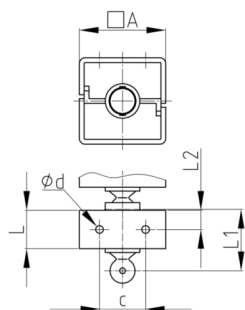

**Produktgruppe** KBKQUAZ1

Kettenglied aus PP mit Befestigungsloch zur Fixierung der Kabelkette KBKQUA

**Standardfarben**

- schwarz
- weiß
- natur - transluzent
- silber

**Material**

- Polypropylen (PP)

Bestellnummer	A	c	d	L	L1	L2
	mm	mm	mm	mm	mm	mm
KBKQUAZ1 FIX Element	45	25	4	20	30	10