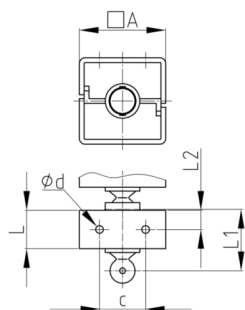

Produktgruppe KBKQUAZ1

Kettenglied aus PP mit Befestigungsloch zur Fixierung der Kabelkette KBKQUA

Standardfarben

- schwarz
- weiß
- natur - transluzent
- silber

Material

- Polypropylen (PP)

Bestellnummer	A	c	d	L	L1	L2
	mm	mm	mm	mm	mm	mm
KBKQUAZ1 FIX Element	45	25	4	20	30	10