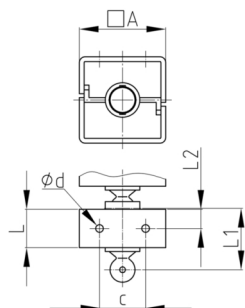

Produktgruppe KBKQUAZ1

Kettenglied aus PP mit Befestigungsloch zur Fixierung der Kabelkette KBKQUA

Standardfarben

- schwarz
- weiß
- natur - transluzent
- silber

Material

- Polypropylen (PP)

Bestellnummer	A	c	d	L	L1	L2
	mm	mm	mm	mm	mm	mm
KBKQUAZ1 FIX Element	45	25	4	20	30	10