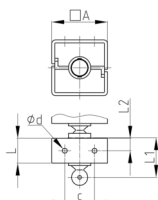

Produktgruppe KBKQUAZ1

Kettenglied aus PP mit Befestigungsloch zur Fixierung der Kabelkette KBKQUA

Standardfarben

- schwarz
- weiß
- natur - transluzent
- silber

Material

- Polypropylen (PP)

Bestellnummer	A	c	d	L	L1	L2
	mm	mm	mm	mm	mm	mm
KBKQUAZ1 FIX Element	45	25	4	20	30	10