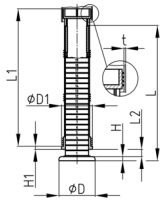

Produktgruppe RJLR

Schwere Justierstopfen aus ABS für Rundrohre mit runder Aufstellfläche

Standardfarben

- schwarz

Material

- ABS

Bestellnummer	D	D1	H	H1	L	L1	L2	t
	mm	mm	mm	mm	mm	mm	mm	mm
RJLR 60x1,5	70	60	8	6	270	274	0-200	1,5
RJLR 60x2	70	60	8	6	270	274	0-200	2