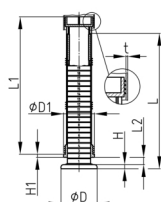

Produktgruppe RJLR

Schwere Justierstopfen aus ABS für Rundrohre mit runder Aufstellfläche

Standardfarben

- schwarz

Material

- ABS

Bestellnummer	D	D1	H	H1	L	L1	L2	t
	mm	mm	mm	mm	mm	mm	mm	mm
RJLR 60x1,5	70	60	8	6	270	274	0-200	1,5
RJLR 60x2	70	60	8	6	270	274	0-200	2