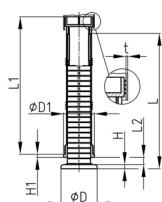

### Produktgruppe RJLR

Schwere Justierstopfen aus ABS für Rundrohre mit runder Aufstellfläche

#### Material

- ABS

Bestellnummer	D	D1	H	H1	L	L1	L2	t
	mm	mm	mm	mm	mm	mm	mm	mm
RJLR 60x1,5	70	60	8	6	270	274	0-200	1,5
RJLR 60x2	70	60	8	6	270	274	0-200	2