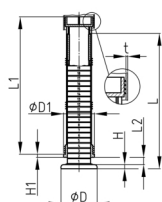

Produktgruppe RJLR

Schwere Justierstopfen aus ABS für Rundrohre mit runder Aufstellfläche

Standardfarben

- schwarz

Material

- ABS

Bestellnummer	D	D1	H	H1	L	L1	L2	t
	mm	mm	mm	mm	mm	mm	mm	mm
RJLR 60x1,5	70	60	8	6	270	274	0-200	1,5
RJLR 60x2	70	60	8	6	270	274	0-200	2