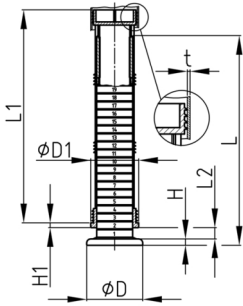

Produktgruppe RJLR

Schwere Justierstopfen aus ABS für Rundrohre mit runder Aufstellfläche

Standardfarben

- schwarz

Material

- ABS

Bestellnummer	D	D1	H	H1	L	L1	L2	t
	mm	mm	mm	mm	mm	mm	mm	mm
RJLR 60x1,5	70	60	8	6	270	274	0-200	1,5
RJLR 60x2	70	60	8	6	270	274	0-200	2