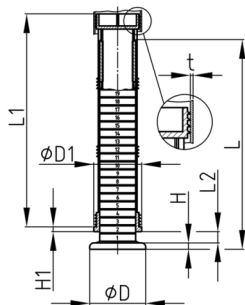

Produktgruppe RJLR

Schwere Justierstopfen aus ABS für Rundrohre mit runder Aufstellfläche

Standardfarben

- schwarz

Material

- ABS

Bestellnummer	D	D1	H	H1	L	L1	L2	t
	mm	mm	mm	mm	mm	mm	mm	mm
RJLR 60x1,5	70	60	8	6	270	274	0-200	1,5
RJLR 60x2	70	60	8	6	270	274	0-200	2