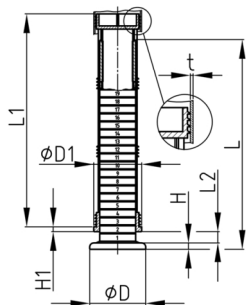

### Produktgruppe RJLR

Schwere Justierstopfen aus ABS für Rundrohre mit runder Aufstellfläche

#### Material

- ABS

Bestellnummer	D	D1	H	H1	L	L1	L2	t
	mm	mm	mm	mm	mm	mm	mm	mm
RJLR 60x1,5	70	60	8	6	270	274	0-200	1,5
RJLR 60x2	70	60	8	6	270	274	0-200	2