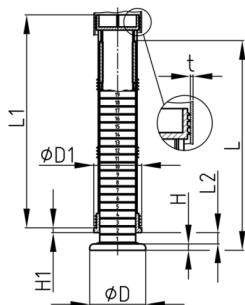

Produktgruppe RJLR

Schwere Justierstopfen aus ABS für Rundrohre mit runder Aufstellfläche

Standardfarben

- schwarz

Material

- ABS

Bestellnummer	D	D1	H	H1	L	L1	L2	t
	mm	mm	mm	mm	mm	mm	mm	mm
RJLR 60x1,5	70	60	8	6	270	274	0-200	1,5
RJLR 60x2	70	60	8	6	270	274	0-200	2