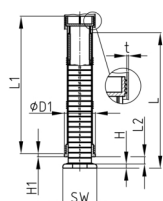

Produktgruppe RJLS

Schwere Justierstopfen aus ABS für Rundrohre mit sechseckiger Aufstellfläche

Standardfarben

- schwarz

Material

- ABS

Bestellnummer	D1	H	H1	L	L1	L2	SW	t
	mm	mm	mm	mm	mm	mm	mm	mm
RJLS 60x1,5	60	8	6	270	274	0-200	60	1,5
RJLS 60x2	60	8	6	270	274	0-200	60	2