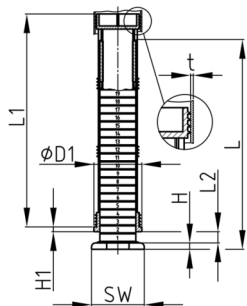

### Produktgruppe RJLS

Schwere Justierstopfen aus ABS für Rundrohre mit sechseckiger Aufstellfläche

#### Material

- ABS

Bestellnummer	D1	H	H1	L	L1	L2	SW	t
	mm	mm	mm	mm	mm	mm	mm	mm
RJLS 60x1,5	60	8	6	270	274	0-200	60	1,5
RJLS 60x2	60	8	6	270	274	0-200	60	2