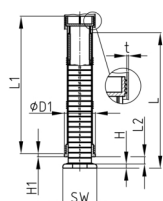

Produktgruppe RJLS

Schwere Justierstopfen aus ABS für Rundrohre mit sechseckiger Aufstellfläche

Standardfarben

- schwarz

Material

- ABS

| Bestellnummer | D1 | H | H1 | L | L1 | L2 | SW | t |
|---------------|----|----|----|-----|-----|-------|----|-----|
| | mm | mm | mm | mm | mm | mm | mm | mm |
| RJLS 60x1,5 | 60 | 8 | 6 | 270 | 274 | 0-200 | 60 | 1,5 |
| RJLS 60x2 | 60 | 8 | 6 | 270 | 274 | 0-200 | 60 | 2 |