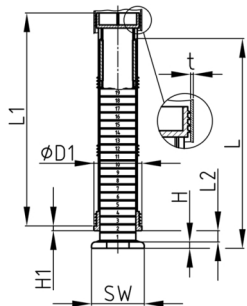

Produktgruppe RJLS

Schwere Justierstopfen aus ABS für Rundrohre mit sechseckiger Aufstellfläche

Standardfarben

- schwarz

Material

- ABS

Bestellnummer	D1	H	H1	L	L1	L2	SW	t
	mm	mm	mm	mm	mm	mm	mm	mm
RJLS 60x1,5	60	8	6	270	274	0-200	60	1,5
RJLS 60x2	60	8	6	270	274	0-200	60	2