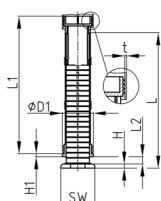

### Produktgruppe RJLS

Schwere Justierstopfen aus ABS für Rundrohre mit sechseckiger Aufstellfläche

#### Material

- ABS

Bestellnummer	D1	H	H1	L	L1	L2	SW	t
	mm	mm	mm	mm	mm	mm	mm	mm
RJLS 60x1,5	60	8	6	270	274	0-200	60	1,5
RJLS 60x2	60	8	6	270	274	0-200	60	2