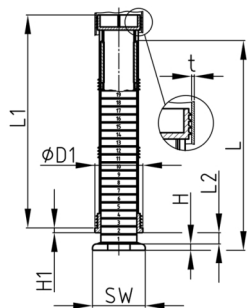

Produktgruppe RJLS

Schwere Justierstopfen aus ABS für Rundrohre mit sechseckiger Aufstellfläche

Standardfarben

- schwarz

Material

- ABS

| Bestellnummer | D1 | H | H1 | L | L1 | L2 | SW | t |
|---------------|----|----|----|-----|-----|-------|----|-----|
| | mm | mm | mm | mm | mm | mm | mm | mm |
| RJLS 60x1,5 | 60 | 8 | 6 | 270 | 274 | 0-200 | 60 | 1,5 |
| RJLS 60x2 | 60 | 8 | 6 | 270 | 274 | 0-200 | 60 | 2 |