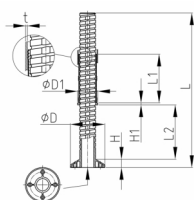

### Produktgruppe RJLM

Schwere Justierstopfen aus ABS für Rundrohre mit runder Aufstellfläche

#### Material

- ABS

- D = Fußdurchmesser ist 50 mm

Bestellnummer	D	D1	H	H1	L	L1	L2	t
	mm	mm	mm	mm	mm	mm	mm	mm
RJLM 50x1,5 D	50	50	15	4	213	96	120	1,5
RJLM 50x2 D	50	50	15	4	213	96	120	2
RJLM 50x1,5	60	50	15	4	213	96	120	1,5
RJLM 50x2	60	50	15	4	213	96	120	2
RJLM 55x2	65	55	15	4	213	96	120	2
RJLM 60x1,5	70	60	15	4	213	96	120	1,5
RJLM 60x2	70	60	15	4	213	96	120	2