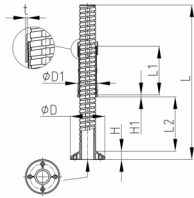

Produktgruppe RJLM

Schwere Justierstopfen aus ABS für Rundrohre mit runder Aufstellfläche

Standardfarben

- schwarz

Material

- ABS

- D = Fußdurchmesser ist 50 mm

Bestellnummer	D	D1	H	H1	L	L1	L2	t
	mm	mm	mm	mm	mm	mm	mm	mm
RJLM 50x1,5 D	50	50	15	4	213	96	120	1,5
RJLM 50x2 D	50	50	15	4	213	96	120	2
RJLM 50x1,5	60	50	15	4	213	96	120	1,5
RJLM 50x2	60	50	15	4	213	96	120	2
RJLM 55x2	65	55	15	4	213	96	120	2
RJLM 60x1,5	70	60	15	4	213	96	120	1,5
RJLM 60x2	70	60	15	4	213	96	120	2