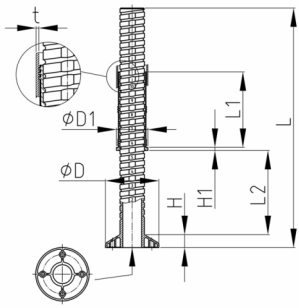

Produktgruppe RJLM

Schwere Justierstopfen aus ABS für Rundrohre mit runder Aufstellfläche

Standardfarben

- schwarz

Material

- ABS

- D = Fußdurchmesser ist 50 mm

Bestellnummer	D	D1	H	H1	L	L1	L2	t
	mm	mm	mm	mm	mm	mm	mm	mm
RJLM 50x1,5 D	50	50	15	4	213	96	120	1,5
RJLM 50x2 D	50	50	15	4	213	96	120	2
RJLM 50x1,5	60	50	15	4	213	96	120	1,5
RJLM 50x2	60	50	15	4	213	96	120	2
RJLM 55x2	65	55	15	4	213	96	120	2
RJLM 60x1,5	70	60	15	4	213	96	120	1,5
RJLM 60x2	70	60	15	4	213	96	120	2