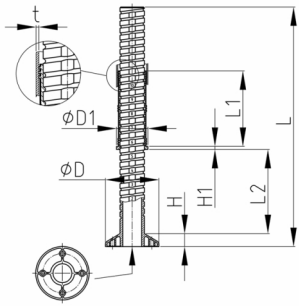

Produktgruppe RJLM

Schwere Justierstopfen aus ABS für Rundrohre mit runder Aufstellfläche

Standardfarben

- schwarz

Material

- ABS

- D = Fußdurchmesser ist 50 mm

Bestellnummer	D	D1	H	H1	L	L1	L2	t
	mm	mm	mm	mm	mm	mm	mm	mm
RJLM 50x1,5 D	50	50	15	4	213	96	120	1,5
RJLM 50x2 D	50	50	15	4	213	96	120	2
RJLM 50x1,5	60	50	15	4	213	96	120	1,5
RJLM 50x2	60	50	15	4	213	96	120	2
RJLM 55x2	65	55	15	4	213	96	120	2
RJLM 60x1,5	70	60	15	4	213	96	120	1,5
RJLM 60x2	70	60	15	4	213	96	120	2