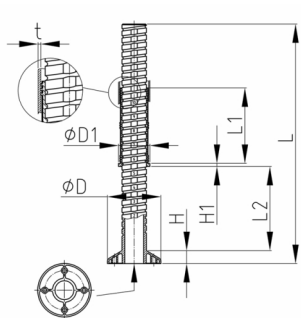

### Produktgruppe RJLM

Schwere Justierstopfen aus ABS für Rundrohre mit runder Aufstellfläche

#### Material

- ABS

- D = Fußdurchmesser ist 50 mm

Bestellnummer	D	D1	H	H1	L	L1	L2	t
	mm	mm	mm	mm	mm	mm	mm	mm
RJLM 50x1,5 D	50	50	15	4	213	96	120	1,5
RJLM 50x2 D	50	50	15	4	213	96	120	2
RJLM 50x1,5	60	50	15	4	213	96	120	1,5
RJLM 50x2	60	50	15	4	213	96	120	2
RJLM 55x2	65	55	15	4	213	96	120	2
RJLM 60x1,5	70	60	15	4	213	96	120	1,5
RJLM 60x2	70	60	15	4	213	96	120	2