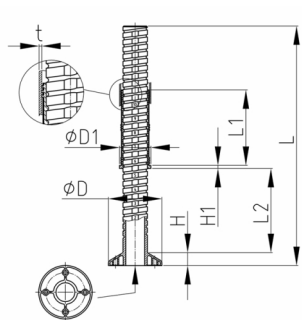

Produktgruppe RJLM

Schwere Justierstopfen aus ABS für Rundrohre mit runder Aufstellfläche

Standardfarben

- schwarz

Material

- ABS

- D = Fußdurchmesser ist 50 mm

Bestellnummer	D	D1	H	H1	L	L1	L2	t
	mm	mm	mm	mm	mm	mm	mm	mm
RJLM 50x1,5 D	50	50	15	4	213	96	120	1,5
RJLM 50x2 D	50	50	15	4	213	96	120	2
RJLM 50x1,5	60	50	15	4	213	96	120	1,5
RJLM 50x2	60	50	15	4	213	96	120	2
RJLM 55x2	65	55	15	4	213	96	120	2
RJLM 60x1,5	70	60	15	4	213	96	120	1,5
RJLM 60x2	70	60	15	4	213	96	120	2