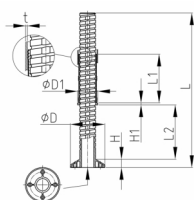

Produktgruppe RJLM

Schwere Justierstopfen aus ABS für Rundrohre mit runder Aufstellfläche

Standardfarben

- schwarz

Material

- ABS

- D = Fußdurchmesser ist 50 mm

Bestellnummer	D	D1	H	H1	L	L1	L2	t
	mm	mm	mm	mm	mm	mm	mm	mm
RJLM 50x1,5 D	50	50	15	4	213	96	120	1,5
RJLM 50x2 D	50	50	15	4	213	96	120	2
RJLM 50x1,5	60	50	15	4	213	96	120	1,5
RJLM 50x2	60	50	15	4	213	96	120	2
RJLM 55x2	65	55	15	4	213	96	120	2
RJLM 60x1,5	70	60	15	4	213	96	120	1,5
RJLM 60x2	70	60	15	4	213	96	120	2