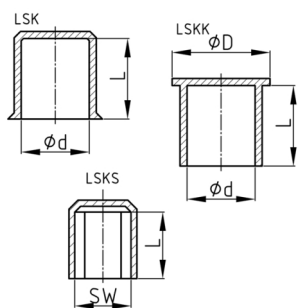

Produktgruppe LSK

Lange Schutzkappen aus Polyethylen

Standardfarben

- schwarz

Material

- Polyethylen (PE)

Bestellnummer	d	D	L	M	SW
	mm	mm	mm		mm
LSKK 8x18,5	8	14	18,5	M8	
LSKK 10x24	10	14	24	M10	
LSKK 12 x 24	12	17	24	M12	
LSKK 14x29	14	17,5	29	M14	
LSK 15x47	15		47		
LSK 16x40	16		40	M16	
LSK 18x38	18		38	M18	
LSK 19x37	19		37		
LSK 20x42	20		42	M20	
LSK 21,5x47	21,5		47	M22	
LSK 22x45	22		45	M22	
LSKS 22x71			71		22
LSK 24x30	24		30		
LSK 28x30	28		30		
LSK 30x54	30		54		
LSKS 32x50			50		32
LSK 34x30	34		30		
LSK 40x58	40		58		
LSK 47,5x64	47,5		64		