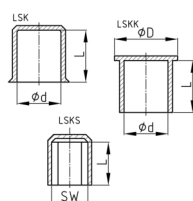

Bestellnummer	d	D	L	M	SW
	mm	mm	mm		mm
LSKK 8x18,5	8	14	18,5	M8	
LSKK 10x24	10	14	24	M10	
LSKK 12 x 24	12	17	24	M12	
LSKK 14x29	14	17,5	29	M14	
LSK 15x47	15		47		
LSK 16x40	16		40	M16	
LSK 18x38	18		38	M18	
LSK 19x37	19		37		
LSK 20x42	20		42	M20	
LSK 21,5x47	21,5		47	M22	
LSK 22x45	22		45	M22	
LSKS 22x71			71		22
LSK 24x30	24		30		
LSK 28x30	28		30		
LSK 30x54	30		54		
LSKS 32x50			50		32
LSK 34x30	34		30		
LSK 40x58	40		58		
LSK 47,5x64	47,5		64