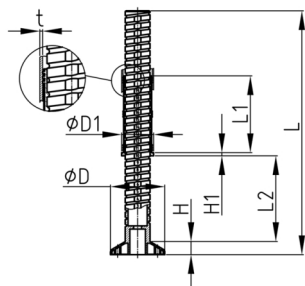

### Produktgruppe RJLF

Schwere Justierstopfen aus PA-GF für Rundrohre mit großer runder Aufstellfläche

#### Material

- Polyamid, glasfaserverstärkt (PA-GF)

Bestellnummer	D	D1	H	H1	L	L1	L2	t
	mm	mm	mm	mm	mm	mm	mm	mm
RJLF 40x1,5	68	40	16	4	305	96	0-245	1,5
RJLF 40x1,5 kurz	68	40	16	4	220	96	0-160	1,5
RJLF 40x2	68	40	16	4	305	96	0-245	2
RJLF 40x2 kurz	68	40	16	4	220	96	0-160	2
RJLF 42x1,5	68	42	16	4	305	96	0-245	1,5
RJLF 42x1,5 kurz	68	42	16	4	220	96	0-160	1,5
RJLF 42x2	68	42	16	4	305	96	0-245	2
RJLF 42x2 kurz	68	42	16	4	220	96	0-160	2