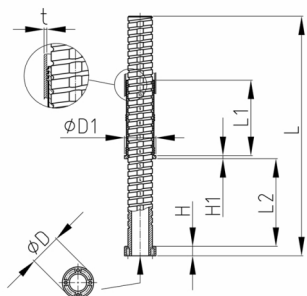

### Produktgruppe RJLF2

Schwere Justierstopfen aus PA-GF für Rundrohre mit kleiner runder Aufstellfläche

#### Material

- Polyamid, glasfaserverstärkt (PA-GF)

Bestellnummer	D	D1	H	H1	L	L1	L2	t
	mm	mm	mm	mm	mm	mm	mm	mm
RJLF2 40x1,5	40	40	9	4	283,5	96	170	1,5
RJLF2 40x1,5 kurz	40	40	9	4	198,5	96	100	1,5
RJLF2 40x2	40	40	9	4	283,5	96	170	2
RJLF2 40x2 kurz	40	40	9	4	198,5	96	100	2
RJLF2 42x1,5	40	42	9	4	283,5	96	170	1,5
RJLF2 42x1,5 kurz	40	42	9	4	198,5	96	100	1,5
RJLF2 42x2	40	42	9	4	283,5	96	170	2
RJLF2 42x2 kurz	40	42	9	4	198,5	96	100	2