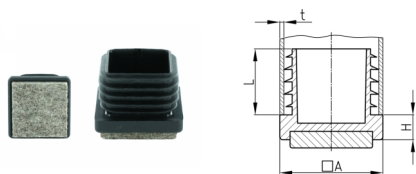

Produktgruppe VLF

Möbelgleiter aus PA 6 mit sehr fest verklebter, bodenschonender und geräuschkämpfender Filzgleitfläche

Standardfarben

- schwarz RAL 9005

Material

- Grundkörper: Polyamid 6 (PA 6)
- Gleitfläche: Wollfilz
- Acrylatkleber

Bestellnummer	A	H	L	t
	mm	mm	mm	mm
VLF 20 x 1,5-2,5	20	5	15,5	1,5-2,5
VLF 25 x 1,5-2,5	25	5	15,5	1,5-2,5
VLF 30 x 1,5-2,5	30	5	15,5	1,5-2,5
VLF 35 x 1,5-2,5	35	5	15,5	1,5-2,5