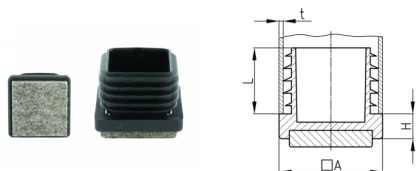

Produktgruppe VLF

Möbelgleiter aus PA 6 mit sehr fest verklebter, bodenschonender und geräuschkämpfender Filzgleitfläche

Standardfarben

- schwarz RAL 9005

Material

- Grundkörper: Polyamid 6 (PA 6)
- Gleitfläche: Wollfilz
- Acrylatkleber

Bestellnummer	A	H	L	t
	mm	mm	mm	mm
VLF 20 x 1,5-2,5	20	5	15,5	1,5-2,5
VLF 25 x 1,5-2,5	25	5	15,5	1,5-2,5
VLF 30 x 1,5-2,5	30	5	15,5	1,5-2,5
VLF 35 x 1,5-2,5	35	5	15,5	1,5-2,5