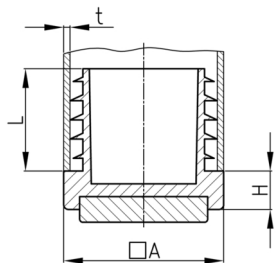

Produktgruppe VLF

Möbelgleiter aus PA 6 mit sehr fest verklebter, bodenschonender und geräuschkämpfender Filzgleitfläche

Standardfarben

- schwarz RAL 9005

Material

- Grundkörper: Polyamid 6 (PA 6)
- Gleitfläche: Wollfilz
- Acrylatkleber

Bestellnummer	A	H	L	t
	mm	mm	mm	mm
VLF 20 x 1,5-2,5	20	5	15,5	1,5-2,5
VLF 25 x 1,5-2,5	25	5	15,5	1,5-2,5
VLF 30 x 1,5-2,5	30	5	15,5	1,5-2,5
VLF 35 x 1,5-2,5	35	5	15,5	1,5-2,5