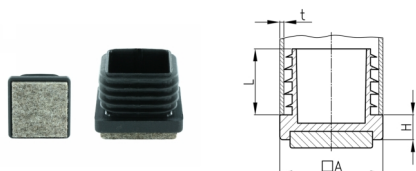

Produktgruppe VLF

Möbelgleiter aus PA 6 mit sehr fest verklebter, bodenschonender und geräuschkämpfender Filzgleitfläche

Standardfarben

- schwarz RAL 9005

Material

- Grundkörper: Polyamid 6 (PA 6)
- Gleitfläche: Wollfilz
- Acrylatkleber

Bestellnummer	A	H	L	t
	mm	mm	mm	mm
VLF 20 x 1,5-2,5	20	5	15,5	1,5-2,5
VLF 25 x 1,5-2,5	25	5	15,5	1,5-2,5
VLF 30 x 1,5-2,5	30	5	15,5	1,5-2,5
VLF 35 x 1,5-2,5	35	5	15,5	1,5-2,5