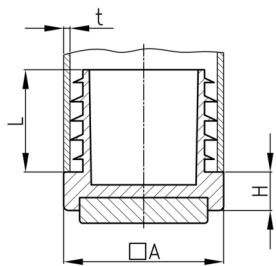

Produktgruppe VLF

Möbelgleiter aus PA 6 mit sehr fest verklebter, bodenschonender und geräuschkämpfender Filzgleitfläche

Standardfarben

- schwarz RAL 9005

Material

- Grundkörper: Polyamid 6 (PA 6)
- Gleitfläche: Wollfilz
- Acrylatkleber

Bestellnummer	A	H	L	t
	mm	mm	mm	mm
VLF 20 x 1,5-2,5	20	5	15,5	1,5-2,5
VLF 25 x 1,5-2,5	25	5	15,5	1,5-2,5
VLF 30 x 1,5-2,5	30	5	15,5	1,5-2,5
VLF 35 x 1,5-2,5	35	5	15,5	1,5-2,5