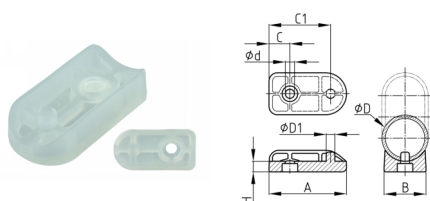

Produktgruppe SGXT

Schalengleiter aus transparentem und abriebresistentem PVC-P für Rohr-Freischwinger und Kufenstühle

Standardfarben

- natur

Material

- Weich-PVC (PVC-P), ca. 92 Shore A

- Sichere Positionierung und Fixierung über zwei Gestellbohrungen - nur ein Verbindungselement erforderlich.

Bestellnummer	A	B	C	C1	d	D	D1	H
	mm	mm	mm	mm	mm	mm	mm	mm
SGXT 25/45	45	22	13	34	5,7	25	5,7	7
SGXT 30/50	50	27	13,5	39,5	5,9	30	5,5	7