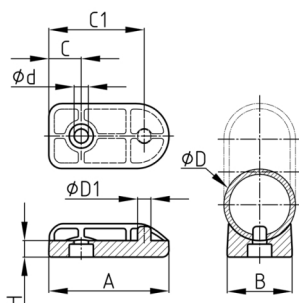

Produktgruppe SGXT

Schalengleiter aus transparentem und abriebresistentem PVC-P für Rohr-Freischwinger und Kufenstühle

Standardfarben

- natur

Material

- Weich-PVC (PVC-P), ca. 92 Shore A

- Sichere Positionierung und Fixierung über zwei Gestellbohrungen - nur ein Verbindungselement erforderlich.

Bestellnummer	A	B	C	C1	d	D	D1	H
	mm	mm	mm	mm	mm	mm	mm	mm
SGXT 25/45	45	22	13	34	5,7	25	5,7	7
SGXT 30/50	50	27	13,5	39,5	5,9	30	5,5	7