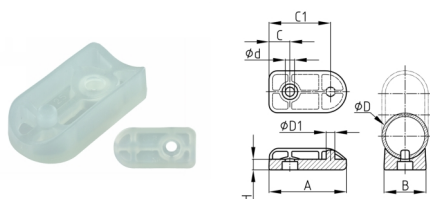

Produktgruppe SGXT

Schalengleiter aus transparentem und abriebresistentem PVC-P für Rohr-Freischwinger und Kufenstühle

Standardfarben

- natur

Material

- Weich-PVC (PVC-P), ca. 92 Shore A

- Sichere Positionierung und Fixierung über zwei Gestellbohrungen - nur ein Verbindungselement erforderlich.

Bestellnummer	A	B	C	C1	d	D	D1	H
	mm	mm	mm	mm	mm	mm	mm	mm
SGXT 25/45	45	22	13	34	5,7	25	5,7	7
SGXT 30/50	50	27	13,5	39,5	5,9	30	5,5	7