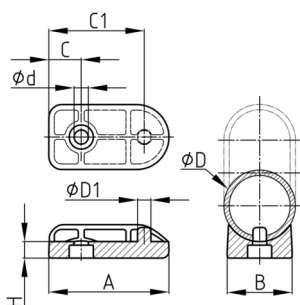

Produktgruppe SGXT

Schalengleiter aus transparentem und abriebresistentem PVC-P für Rohr-Freischwinger und Kufenstühle

Standardfarben

- natur

Material

- Weich-PVC (PVC-P), ca. 92 Shore A

- Sichere Positionierung und Fixierung über zwei Gestellbohrungen - nur ein Verbindungselement erforderlich.

Bestellnummer	A	B	C	C1	d	D	D1	H
	mm	mm	mm	mm	mm	mm	mm	mm
SGXT 25/45	45	22	13	34	5,7	25	5,7	7
SGXT 30/50	50	27	13,5	39,5	5,9	30	5,5	7