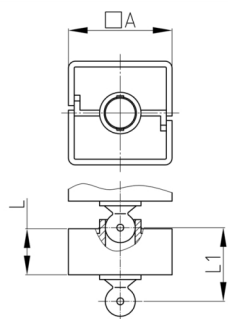

Produktgruppe KBKQUASB

Quadratisches Kabelketten-Set aus PP zur Kabelzuführung an Schreib- und Arbeitstischen

Standardfarben

- schwarz
- weiß
- natur - transluzent
- silber

Material

- Kunststoffteile: Polypropylen (PP)
- Bodenplatte: Stahl pulverbeschichtet

Produktinformationen

- Flexibles Kabelführungssystem für die horizontale und vertikale Kabelführung.
- Zweikammersystem zur Trennung von Daten- und Stromleitungen
- 2D/3D-beweglich
- Beliebige Montage mittels Befestigungselement "KBKQUAZ1".
- Das Befestigungselement "KBKZ24" ermöglicht eine sehr kompakte und werkzeuglose Tischmontage.
- Hohe Zugbelastungsgrenze bei Deckenabhängung
- Das Kabelführungssystem ist für die Montage von der Decke aus geeignet. Es kann bis zu einer Deckenhöhe von ca. 5 m eingesetzt werden.
- Das Fassungsvermögen der Kabelkette umfasst bis zu 40 Kabel.
- Kompatibel zu Kabelkette "KBKPM" und "KBKPMTSM"
- Umfangreiches Adaptersortiment
- Länge der Kabelkette inkl. Bodenplatte und Tischbefestigung: ca. 75 cm
- Komplettverpackung im Einzelkarton (montierte Kettenglieder mit Tischbefestigung, Bodenplatte und Schraubenset)

Bestellnummer	A	L	L1	Element(e)	Für bis zu X Kabel
	mm	mm	mm	Stück	Stück
KBKQUA SET-B 75 cm	45	20	41,5	23	40
KBKQUA SET-B 125 cm	45	20	41,5	39	40