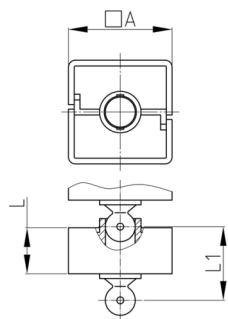

Produktgruppe KBKQUASB

Quadratisches Kabelketten-Set aus PP zur Kabelzuführung an Schreib- und Arbeitstischen

Standardfarben

- schwarz
- weiß
- natur - transluzent
- silber

Material

- Kunststoffteile: Polypropylen (PP)
- Bodenplatte: Stahl pulverbeschichtet

Produktinformationen

- Flexibles Kabelführungssystem für die horizontale und vertikale Kabelführung.
- Zweikammersystem zur Trennung von Daten- und Stromleitungen
- 2D/3D-beweglich
- Beliebige Montage mittels Befestigungselement "KBKQUAZ1".
- Das Befestigungselement "KBKZ24" ermöglicht eine sehr kompakte und werkzeuglose Tischmontage.
- Hohe Zugbelastungsgrenze bei Deckenabhängung
- Das Kabelführungssystem ist für die Montage von der Decke aus geeignet. Es kann bis zu einer Deckenhöhe von ca. 5 m eingesetzt werden.
- Das Fassungsvermögen der Kabelkette umfasst bis zu 40 Kabel.
- Kompatibel zu Kabelkette "KBKPM" und "KBKPMTSM"
- Umfangreiches Adaptersortiment
- Länge der Kabelkette inkl. Bodenplatte und Tischbefestigung: ca. 75 cm
- Komplettverpackung im Einzelkarton (montierte Kettenglieder mit Tischbefestigung, Bodenplatte und Schraubenset)

Bestellnummer	A	L	L1	Element(e)	Für bis zu X Kabel
	mm	mm	mm	Stück	Stück
KBKQUA SET-B 75 cm	45	20	41,5	23	40
KBKQUA SET-B 125 cm	45	20	41,5	39	40