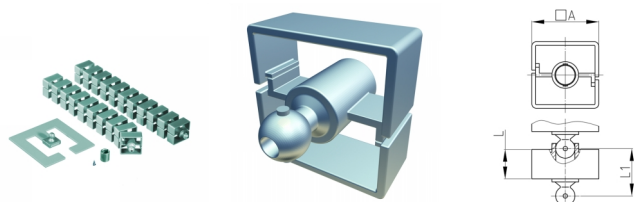

Produktgruppe KBKQUASB

Quadratisches Kabelketten-Set aus PP zur Kabelzuführung an Schreib- und Arbeitstischen

Standardfarben

- schwarz
- weiß
- natur - transluzent
- silber

Material

- Kunststoffteile: Polypropylen (PP)
- Bodenplatte: Stahl pulverbeschichtet

Produktinformationen

- Flexibles Kabelführungssystem für die horizontale und vertikale Kabelführung.
- Zweikammersystem zur Trennung von Daten- und Stromleitungen
- 2D/3D-beweglich
- Beliebige Montage mittels Befestigungselement "KBKQUAZ1".
- Das Befestigungselement "KBKZ24" ermöglicht eine sehr kompakte und werkzeuglose Tischmontage.
- Hohe Zugbelastungsgrenze bei Deckenabhängung
- Das Kabelführungssystem ist für die Montage von der Decke aus geeignet. Es kann bis zu einer Deckenhöhe von ca. 5 m eingesetzt werden.
- Das Fassungsvermögen der Kabelkette umfasst bis zu 40 Kabel.
- Kompatibel zu Kabelkette "KBKPM" und "KBKPMTSM"
- Umfangreiches Adaptersortiment
- Länge der Kabelkette inkl. Bodenplatte und Tischbefestigung: ca. 75 cm
- Komplettverpackung im Einzelkarton (montierte Kettenglieder mit Tischbefestigung, Bodenplatte und Schraubenset)

Bestellnummer	A	L	L1	Element(e)	Für bis zu X Kabel
	mm	mm	mm	Stück	Stück
KBKQUA SET-B 75 cm	45	20	41,5	23	40
KBKQUA SET-B 125 cm	45	20	41,5	39	40