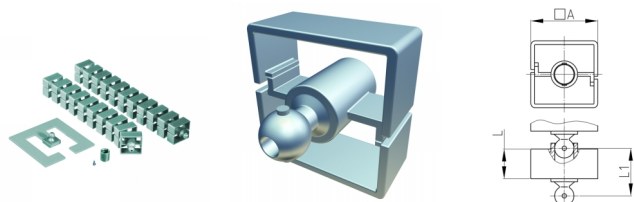

Produktgruppe KBKQUASB

Quadratisches Kabelketten-Set aus PP zur Kabelzuführung an Schreib- und Arbeitstischen

Standardfarben

- schwarz
- weiß
- natur - transluzent
- silber

Material

- Kunststoffteile: Polypropylen (PP)
- Bodenplatte: Stahl pulverbeschichtet

Produktinformationen

- Flexibles Kabelführungssystem für die horizontale und vertikale Kabelführung.
- Zweikammersystem zur Trennung von Daten- und Stromleitungen
- 2D/3D-beweglich
- Beliebige Montage mittels Befestigungselement "KBKQUAZ1".
- Das Befestigungselement "KBKZ24" ermöglicht eine sehr kompakte und werkzeuglose Tischmontage.
- Hohe Zugbelastungsgrenze bei Deckenabhängung
- Das Kabelführungssystem ist für die Montage von der Decke aus geeignet. Es kann bis zu einer Deckenhöhe von ca. 5 m eingesetzt werden.
- Das Fassungsvermögen der Kabelkette umfasst bis zu 40 Kabel.
- Kompatibel zu Kabelkette "KBKPM" und "KBKPMTSM"
- Umfangreiches Adaptersortiment
- Länge der Kabelkette inkl. Bodenplatte und Tischbefestigung: ca. 75 cm
- Komplettverpackung im Einzelkarton (montierte Kettenglieder mit Tischbefestigung, Bodenplatte und Schraubenset)

Bestellnummer	A	L	L1	Element(e)	Für bis zu X Kabel
	mm	mm	mm	Stück	Stück
KBKQUA SET-B 75 cm	45	20	41,5	23	40
KBKQUA SET-B 125 cm	45	20	41,5	39	40