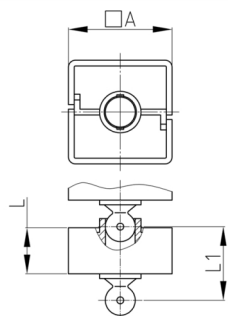

Produktgruppe KBKQUASB

Quadratisches Kabelketten-Set aus PP zur Kabelzuführung an Schreib- und Arbeitstischen

Standardfarben

- schwarz
- weiß
- natur - transluzent
- silber

Material

- Kunststoffteile: Polypropylen (PP)
- Bodenplatte: Stahl pulverbeschichtet

Produktinformationen

- Flexibles Kabelführungssystem für die horizontale und vertikale Kabelführung.
- Zweikammersystem zur Trennung von Daten- und Stromleitungen
- 2D/3D-beweglich
- Beliebige Montage mittels Befestigungselement "KBKQUAZ1".
- Das Befestigungselement "KBKZ24" ermöglicht eine sehr kompakte und werkzeuglose Tischmontage.
- Hohe Zugbelastungsgrenze bei Deckenabhängung
- Das Kabelführungssystem ist für die Montage von der Decke aus geeignet. Es kann bis zu einer Deckenhöhe von ca. 5 m eingesetzt werden.
- Das Fassungsvermögen der Kabelkette umfasst bis zu 40 Kabel.
- Kompatibel zu Kabelkette "KBKPM" und "KBKPMTSM"
- Umfangreiches Adaptersortiment
- Länge der Kabelkette inkl. Bodenplatte und Tischbefestigung: ca. 75 cm
- Komplettverpackung im Einzelkarton (montierte Kettenglieder mit Tischbefestigung, Bodenplatte und Schraubenset)

Bestellnummer	A	L	L1	Element(e)	Für bis zu X Kabel
	mm	mm	mm	Stück	Stück
KBKQUA SET-B 75 cm	45	20	41,5	23	40
KBKQUA SET-B 125 cm	45	20	41,5	39	40