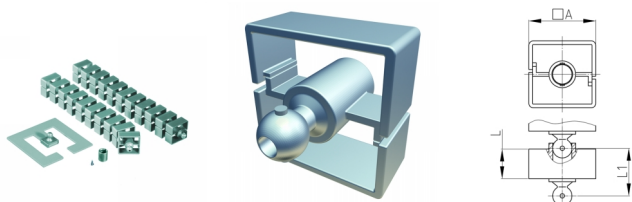

Produktgruppe KBKQUASB

Quadratisches Kabelketten-Set aus PP zur Kabelzuführung an Schreib- und Arbeitstischen

Standardfarben

- schwarz
- weiß
- natur - transluzent
- silber

Material

- Kunststoffteile: Polypropylen (PP)
- Bodenplatte: Stahl pulverbeschichtet

Produktinformationen

- Flexibles Kabelführungssystem für die horizontale und vertikale Kabelführung.
- Zweikammersystem zur Trennung von Daten- und Stromleitungen
- 2D/3D-beweglich
- Beliebige Montage mittels Befestigungselement "KBKQUAZ1".
- Das Befestigungselement "KBKZ24" ermöglicht eine sehr kompakte und werkzeuglose Tischmontage.
- Hohe Zugbelastungsgrenze bei Deckenabhängung
- Das Kabelführungssystem ist für die Montage von der Decke aus geeignet. Es kann bis zu einer Deckenhöhe von ca. 5 m eingesetzt werden.
- Das Fassungsvermögen der Kabelkette umfasst bis zu 40 Kabel.
- Kompatibel zu Kabelkette "KBKPM" und "KBKPMTSM"
- Umfangreiches Adaptersortiment
- Länge der Kabelkette inkl. Bodenplatte und Tischbefestigung: ca. 75 cm
- Komplettverpackung im Einzelkarton (montierte Kettenglieder mit Tischbefestigung, Bodenplatte und Schraubenset)

Bestellnummer	A	L	L1	Element(e)	Für bis zu X Kabel
	mm	mm	mm	Stück	Stück
KBKQUA SET-B 75 cm	45	20	41,5	23	40
KBKQUA SET-B 125 cm	45	20	41,5	39	40