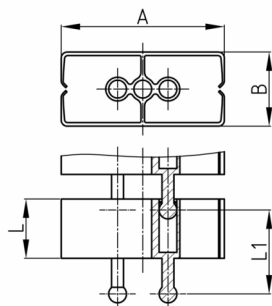

Produktgruppe KBKCUBSB

Rechteckiges Kabelketten-Set aus PP zur Kabelzuführung an Schreib- und Arbeitstischen, inkl. Bodenplatte und Tischbefestigung

Standardfarben

- schwarz
- weiß
- natur - transluzent
- silber

Material

- Polypropylen (PP)
- Bodenplatte: Stahl pulverbeschichtet