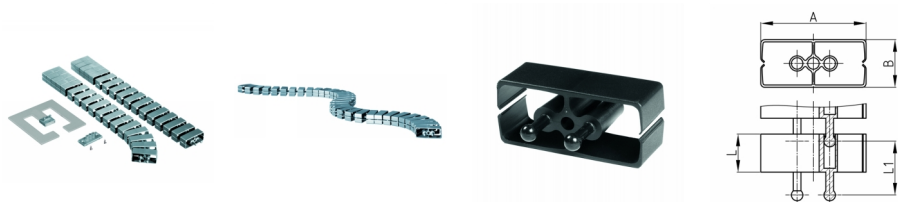

Produktgruppe KBKCUBSB

Rechteckiges Kabelketten-Set aus PP zur Kabelzuführung an Schreib- und Arbeitstischen, inkl. Bodenplatte und Tischbefestigung

Standardfarben

- schwarz
- weiß
- natur - transluzent
- silber

Material

- Polypropylen (PP)
- Bodenplatte: Stahl pulverbeschichtet

Produktinformationen

- Flexibles Kabelführungssystem für die horizontale und vertikale Kabelführung.
- Beliebige Montagemöglichkeiten mit den Befestigungselementen "KBKCUBZ1" oder "KBKZ8S".
- Die Kettenglieder sind gegeneinander verschiebbar angeordnet.
- 2 Steckanschlüsse für eine optimale Kraftübertragung, insbesondere bei Drehmomenten, Druck- und Querkräften
- Zweikammersystem zur Trennung von Daten- und Stromleitungen
- Verlegung als geschlossener Kabelkanal durch Sperrung der Kabelkette.
- Geschlossener Mittelkanal zur Aufnahme von Montagegeseil "KBKZ2A" oder Zugseil "KBKZ2B".
- Auseinander oder zusammengesobene, starre Verlegung der Kabelführungskette, besonders geeignet für Wand-, Möbel-, Untertisch- und Deckenmontage.
- Die zusammengesobene, starre Verlegung der Kabelführungskette ist für verkehrsarme Durchgangsbereiche bedingt geeignet.
- Werkzeugloser Anschluss an alle handelsüblichen Bodenauslässe mittels "KBKZ10L / Clip-L Floor (PRO+CUB+CMX)".
- Werkzeuglose und zeitsparende Installation der Kabel durch das Reißverschlussprinzip.
- Optimierte, quetsch sichere seitliche Einfädelmöglichkeit der Kabel.
- 3-D-beweglich und ca. 35 % längsflexibel
- Werkzeugfreie Verzweigung durch Verteiler
- Kompatibel mit Kabelkette "KBKPRO", "KBKCL", "KBKFLII" und "KBKCMX" (zusammensteckbar).
- Umfangreiches Adaptersortiment
- Kurzzeitige Belastungen bis zu 80 kg auf 5 Kettengliedern bei 20°C Raumtemperatur
- Komplettverpackung im Einzelkarton (montierte Kettenglieder mit Tischbefestigung, Bodenplatte und Schraubenset)