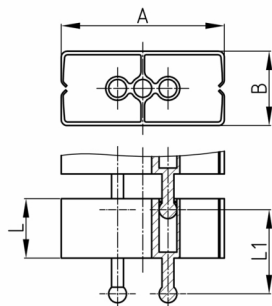

### Produktgruppe KBKCUBSB

Rechteckiges Kabelketten-Set aus PP zur Kabelzuführung an Schreib- und Arbeitstischen, inkl. Bodenplatte und Tischbefestigung

#### Material

- Polypropylen (PP)
- Bodenplatte: Stahl pulverbeschichtet

#### Produktinformationen

- Flexibles Kabelführungssystem für die horizontale und vertikale Kabelführung.
- Beliebige Montagemöglichkeiten mit den Befestigungselementen "KBKCUBZ1" oder "KBKZ8S".
- Die Kettenglieder sind gegeneinander verschiebbar angeordnet.
- 2 Steckanschlüsse für eine optimale Kraftübertragung, insbesondere bei Drehmomenten, Druck- und Querkräften
- Zweikammersystem zur Trennung von Daten- und Stromleitungen
- Verlegung als geschlossener Kabelkanal durch Sperrung der Kabelkette.
- Geschlossener Mittelkanal zur Aufnahme von Montagegeseil "KBKZ2A" oder Zugseil "KBKZ2B".
- Auseinander oder zusammengesobene, starre Verlegung der Kabelführungskette, besonders geeignet für Wand-, Möbel-, Untertisch- und Deckenmontage.
- Die zusammengesobene, starre Verlegung der Kabelführungskette ist für verkehrsarme Durchgangsbereiche bedingt geeignet.
- Werkzeugloser Anschluss an alle handelsüblichen Bodenauslässe mittels "KBKZ10L / Clip-L Floor (PRO+CUB+CMX)".
- Werkzeuglose und zeitsparende Installation der Kabel durch das Reißverschlussprinzip.
- Optimierte, quetschsichere seitliche Einfädelmöglichkeit der Kabel.
- 3-D-beweglich und ca. 35 % längsflexibel
- Werkzeugfreie Verzweigung durch Verteiler
- Kompatibel mit Kabelkette "KBKPRO", "KBKCL", "KBKFLII" und "KBKCMX" (zusammensteckbar).
- Umfangreiches Adaptersortiment
- Kurzzeitige Belastungen bis zu 80 kg auf 5 Kettengliedern bei 20°C Raumtemperatur
- Komplettverpackung im Einzelkarton (montierte Kettenglieder mit Tischbefestigung, Bodenplatte und Schraubenset)

Bestellnummer	A	B	L	L1	Element(e)	Für bis zu X Kabel
	mm	mm	mm	mm	Stück	Stück
KBKCUB SET-B 75 cm	55	25	20	35	25	25
KBKCUB SET-B 125 cm	55	25	20	35	42	25