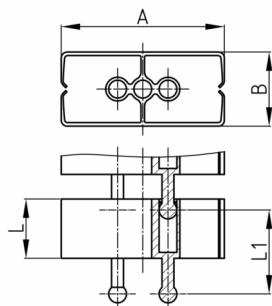

Produktgruppe KBKCUBSB

Rechteckiges Kabelketten-Set aus PP zur Kabelzuführung an Schreib- und Arbeitstischen, inkl. Bodenplatte und Tischbefestigung

Standardfarben

- schwarz
- weiß
- natur - transluzent
- silber

Material

- Polypropylen (PP)
- Bodenplatte: Stahl pulverbeschichtet

Produktinformationen

- Flexibles Kabelführungssystem für die horizontale und vertikale Kabelführung.
- Beliebige Montagemöglichkeiten mit den Befestigungselementen "KBKCUBZ1" oder "KBKZ8S".
- Die Kettenglieder sind gegeneinander verschiebbar angeordnet.
- 2 Steckanschlüsse für eine optimale Kraftübertragung, insbesondere bei Drehmomenten, Druck- und Querkräften
- Zweikammersystem zur Trennung von Daten- und Stromleitungen
- Verlegung als geschlossener Kabelkanal durch Sperrung der Kabelkette.
- Geschlossener Mittelkanal zur Aufnahme von Montagegeseil "KBKZ2A" oder Zugseil "KBKZ2B".
- Auseinander oder zusammengesobene, starre Verlegung der Kabelführungskette, besonders geeignet für Wand-, Möbel-, Untertisch- und Deckenmontage.
- Die zusammengesobene, starre Verlegung der Kabelführungskette ist für verkehrsarme Durchgangsbereiche bedingt geeignet.
- Werkzeugloser Anschluss an alle handelsüblichen Bodenauslässe mittels "KBKZ10L / Clip-L Floor (PRO+CUB+CMX)".
- Werkzeuglose und zeitsparende Installation der Kabel durch das Reißverschlussprinzip.
- Optimierte, quetschichere seitliche Einfädelmöglichkeit der Kabel.
- 3-D-beweglich und ca. 35 % längsflexibel
- Werkzeugfreie Verzweigung durch Verteiler
- Kompatibel mit Kabelkette "KBKPRO", "KBKCL", "KBKFLII" und "KBKCMX" (zusammensteckbar).
- Umfangreiches Adaptersortiment
- Kurzzeitige Belastungen bis zu 80 kg auf 5 Kettengliedern bei 20°C Raumtemperatur
- Komplettverpackung im Einzelkarton (montierte Kettenglieder mit Tischbefestigung, Bodenplatte und Schraubenset)

Bestellnummer	A	B	L	L1	Element(e)	Für bis zu X Kabel
	mm	mm	mm	mm	Stück	Stück
KBKCUB SET-B 75 cm	55	25	20	35	25	25
KBKCUB SET-B 125 cm	55	25	20	35	42	25