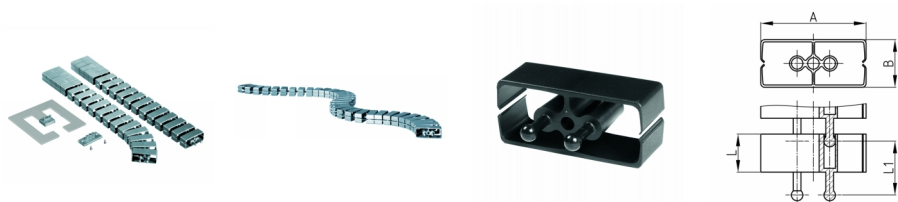

Produktgruppe KBKCUBSB

Rechteckiges Kabelketten-Set aus PP zur Kabelzuführung an Schreib- und Arbeitstischen, inkl. Bodenplatte und Tischbefestigung

Standardfarben

- schwarz
- weiß
- natur - transluzent
- silber

Material

- Polypropylen (PP)
- Bodenplatte: Stahl pulverbeschichtet

Produktinformationen

- Flexibles Kabelführungssystem für die horizontale und vertikale Kabelführung.
- Beliebige Montagemöglichkeiten mit den Befestigungselementen "KBKCUBZ1" oder "KBKZ8S".
- Die Kettenglieder sind gegeneinander verschiebbar angeordnet.
- 2 Steckanschlüsse für eine optimale Kraftübertragung, insbesondere bei Drehmomenten, Druck- und Querkräften
- Zweikammersystem zur Trennung von Daten- und Stromleitungen
- Verlegung als geschlossener Kabelkanal durch Sperrung der Kabelkette.
- Geschlossener Mittelkanal zur Aufnahme von Montagegeseil "KBKZ2A" oder Zugseil "KBKZ2B".
- Auseinander oder zusammengesobene, starre Verlegung der Kabelführungskette, besonders geeignet für Wand-, Möbel-, Untertisch- und Deckenmontage.
- Die zusammengesobene, starre Verlegung der Kabelführungskette ist für verkehrsarme Durchgangsbereiche bedingt geeignet.
- Werkzeugloser Anschluss an alle handelsüblichen Bodenauslässe mittels "KBKZ10L / Clip-L Floor (PRO+CUB+CMX)".
- Werkzeuglose und zeitsparende Installation der Kabel durch das Reißverschlussprinzip.
- Optimierte, quetschichere seitliche Einfädelmöglichkeit der Kabel.
- 3-D-beweglich und ca. 35 % längsflexibel
- Werkzeugfreie Verzweigung durch Verteiler
- Kompatibel mit Kabelkette "KBKPRO", "KBKCL", "KBKFLII" und "KBKCMX" (zusammensteckbar).
- Umfangreiches Adaptersortiment
- Kurzzeitige Belastungen bis zu 80 kg auf 5 Kettengliedern bei 20°C Raumtemperatur
- Komplettverpackung im Einzelkarton (montierte Kettenglieder mit Tischbefestigung, Bodenplatte und Schraubenset)

Bestellnummer	A	B	L	L1	Element(e)	Für bis zu X Kabel
	mm	mm	mm	mm	Stück	Stück
KBKCUB SET-B 75 cm	55	25	20	35	25	25
KBKCUB SET-B 125 cm	55	25	20	35	42	25